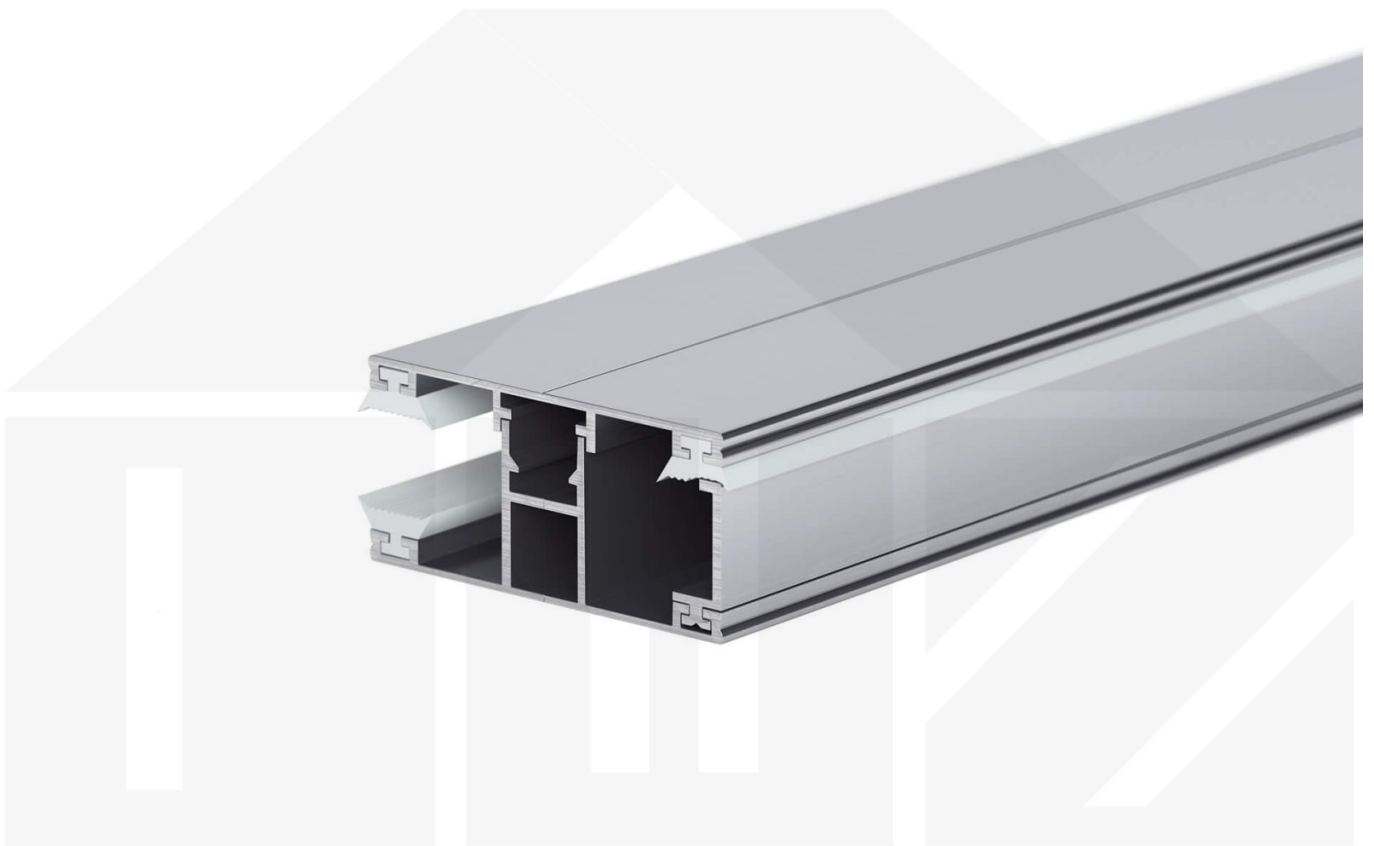

## DUO | Randprofil | 10 mm | Komplett | Aluminium | Blank | 3000 mm

Dach & Wand Zeven

Art. Nr.: 3510ALRK300

### DUO Profil

Das Verlegeprofil DUO ist ein 60 mm breites Profilsystem aus Aluminium, das durch das Schraub-System einen sehr festen halt bietet. Dieses Verbindungssystem ist in der Farbe Blank Aluminium in Längen von 2,00 - 7,00 m für 10 mm und 16 mm starke Stegplatten und Massivplatten erhältlich. Die Mittelprofile bestehen aus 2 Teile (Unter- und Oberprofil), die Randprofile aus 3 Teile (Unter- und Oberprofil sowie Randteil).

### Einsatzbereich

Diese Verlegeprofile werden für die Montage von Stegplatten und Massivplatten benötigt. Da diese Platten durch ihre Ausdehnung nicht direkt verschraubt werden sollten, werden sie in Verlegeprofile geschoben. Das Verbindungssystem wiederum wird auf die Unterkonstruktion geschraubt.

### Besonderheit

Das Schraub-System verspricht eine sehr stabile Montage, da sowohl das Unterprofil als auch das Oberprofil festgeschraubt werden. Dieses langlebige Profilsystem hat vormontierte Dichtungen, der das Wasser abwehrt und die Platten schützt. Optional erhältlich ist ein Klemmdeckel, der die Verschraubungen auf der Oberseite verdeckt.