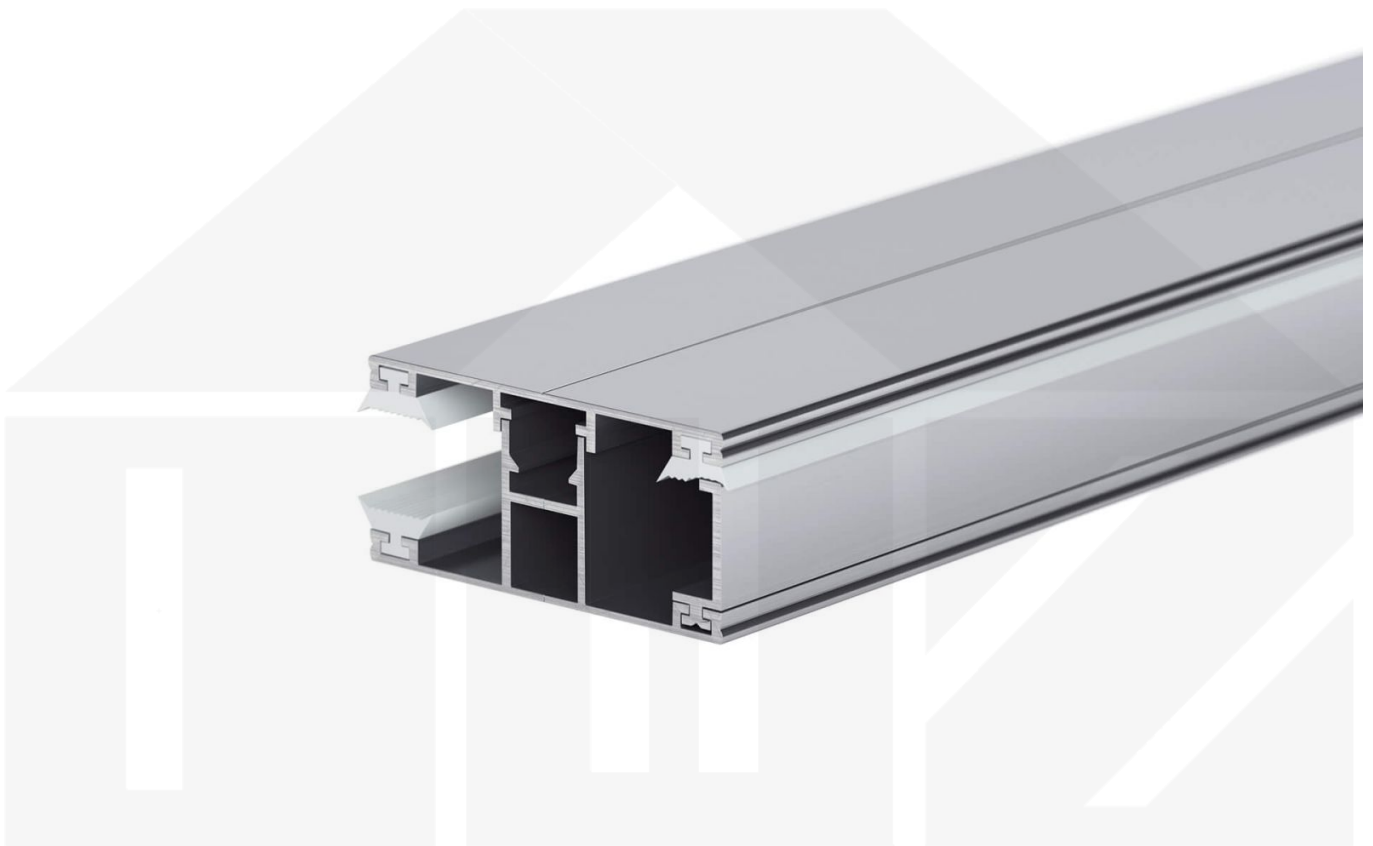

## DUO | Randprofil | 10 mm | Komplett | Aluminium | Blank | 4500 mm

Dach & Wand Zeven

Art. Nr.: 3510ALRK450

### DUO Profil

Das Verlegeprofil DUO ist ein 60 mm breites Profilsystem aus Aluminium, das durch das Schraub-System einen sehr festen Halt bietet. Dieses Verbindungssystem ist in der Farbe Blank Aluminium in Längen von 2,00 - 7,00 m für 10 mm und 16 mm starke Stegplatten und Massivplatten erhältlich. Die Mittelprofile bestehen aus 2 Teile (Unter- und Oberprofil), die Randprofile aus 3 Teile (Unter- und Oberprofil sowie Randteil).

### Einsatzbereich

Diese Verlegeprofile werden für die Montage von Stegplatten und Massivplatten benötigt. Da diese Platten durch ihre Ausdehnung nicht direkt verschraubt werden sollten, werden sie in Verlegeprofile geschoben. Das Verbindungssystem wiederum wird auf die Unterkonstruktion geschraubt.

### Besonderheit

Das Schraub-System verspricht eine sehr stabile Montage, da sowohl das Unterprofil als auch das Oberprofil festgeschraubt werden. Dieses langlebige Profilsystem hat vormontierte Dichtungen, die das Wasser abwehrt und die Platten schützt. Optional erhältlich ist ein Klemmdeckel, der die Verschraubungen auf der Oberseite verdeckt.