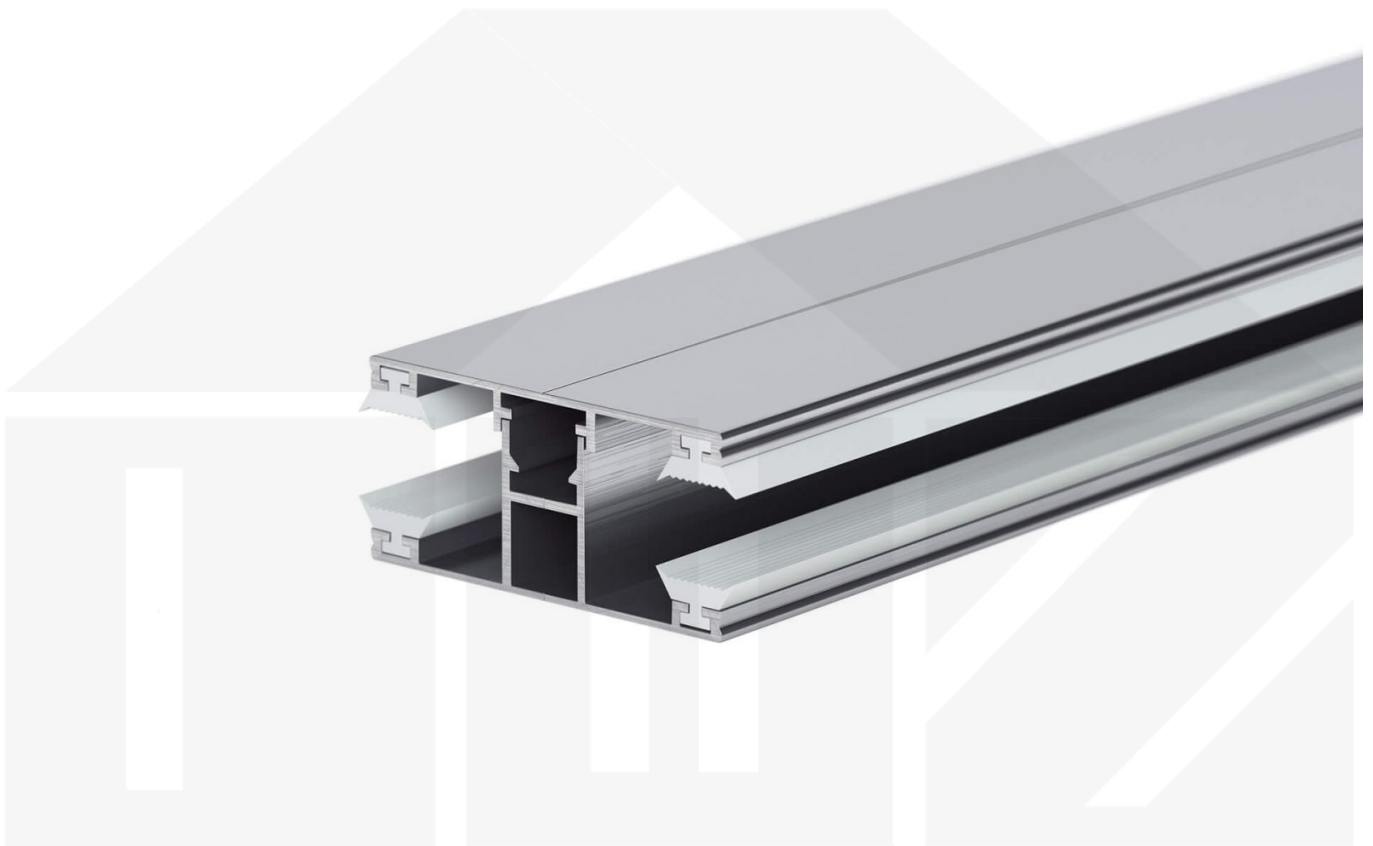

## DUO | Mittelprofil | 10 mm | Komplett | Aluminium | Blank | 3000 mm

Dach & Wand Zeven

Art. Nr.: 3510ALVK300

### DUO Profil

Das Verlegeprofil DUO ist ein 60 mm breites Profilsystem aus Aluminium, das durch das Schraub-System einen sehr festen halt bietet. Dieses Verbindungssystem ist in der Farbe Blank Aluminium in Längen von 2,00 - 7,00 m für 10 mm und 16 mm starke Stegplatten und Massivplatten erhältlich. Die Mittelprofile bestehen aus 2 Teile (Unter- und Oberprofil), die Randprofile aus 3 Teile (Unter- und Oberprofil sowie Randteil).

### Einsatzbereich

Diese Verlegeprofile werden für die Montage von Stegplatten und Massivplatten benötigt. Da diese Platten durch ihre Ausdehnung nicht direkt verschraubt werden sollten, werden sie in Verlegeprofile geschoben. Das Verbindungssystem wiederum wird auf die Unterkonstruktion geschraubt.

### Besonderheit

Das Schraub-System verspricht eine sehr stabile Montage, da sowohl das Unterprofil als auch das Oberprofil festgeschraubt werden. Dieses langlebige Profilsystem hat vormontierte Dichtungen, der das Wasser abwehrt und die Platten schützt. Optional erhältlich ist ein Klemmdeckel, der die Verschraubungen auf der Oberseite verdeckt.