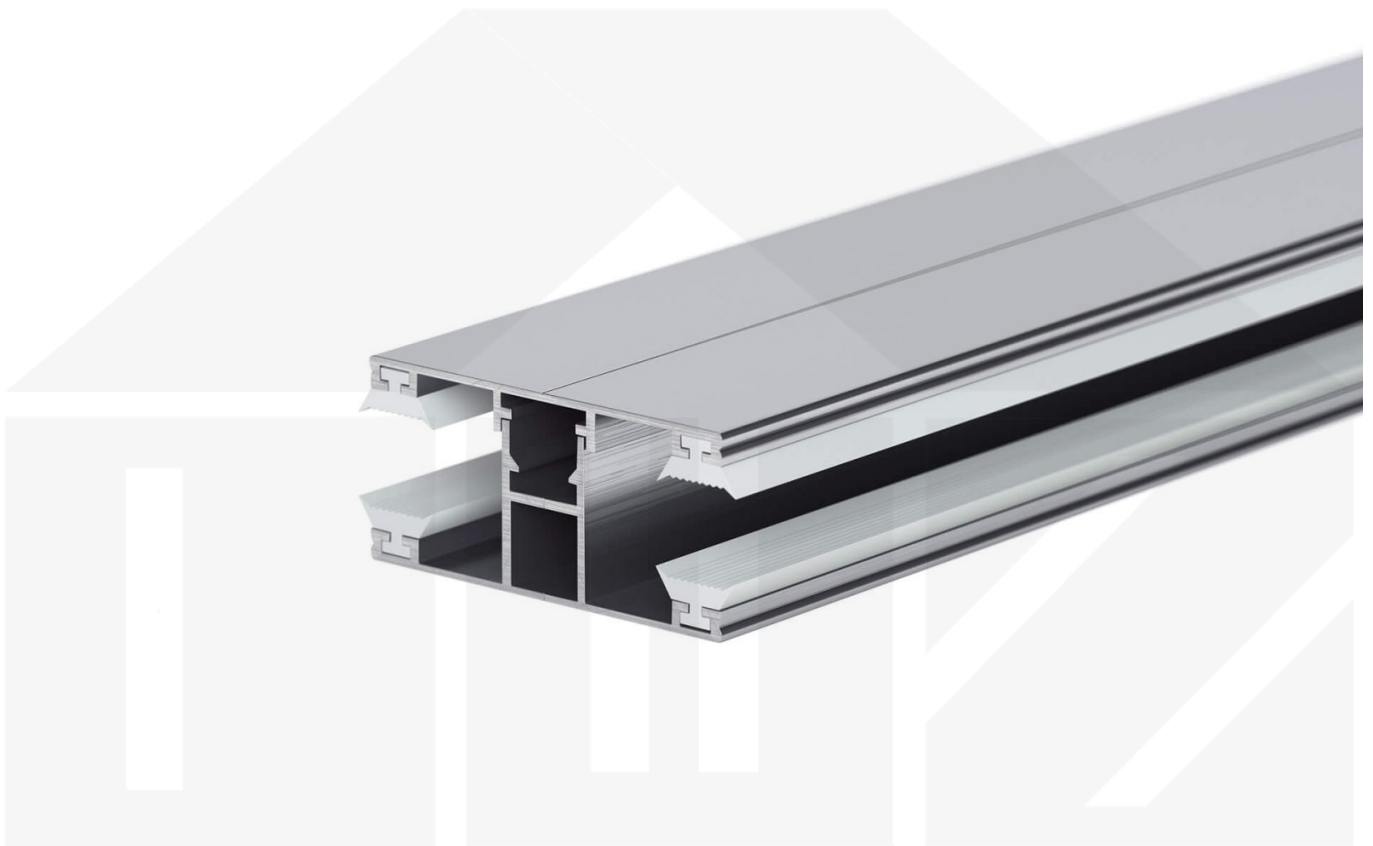

DUO | Mittelprofil | 10 mm | Komplett | Aluminium | Blank | 4500 mm

Dach & Wand Zeven

Art. Nr.: 3510ALVK450

Beschreibung

DUO Profil

Das Verlegeprofil DUO ist ein 60 mm breites Profilsystem aus Aluminium, das durch das Schraub-System einen sehr festen halt bietet. Dieses Verbindungssystem ist in der Farbe Blank Aluminium in Längen von 2,00 - 7,00 m für 10 mm und 16 mm starke Stegplatten und Massivplatten erhältlich. Die Mittelprofile bestehen aus 2 Teile (Unter- und Oberprofil), die Randprofile aus 3 Teile (Unter- und Oberprofil sowie Randteil).

Einsatzbereich

Diese Verlegeprofile werden für die Montage von Stegplatten und Massivplatten benötigt. Da diese Platten durch ihre Ausdehnung nicht direkt verschraubt werden sollten, werden sie in Verlegeprofile geschoben. Das Verbindungssystem wiederum wird auf die Unterkonstruktion geschraubt.

Besonderheit

Das Schraub-System verspricht eine sehr stabile Montage, da sowohl das Unterprofil als auch das Oberprofil festgeschraubt werden. Dieses langlebige Profilsystem hat vormontierte Dichtungen, der das Wasser abwehrt und die Platten schützt. Optional erhältlich ist ein Klemmdeckel, der die Verschraubungen auf der Oberseite verdeckt.

Hier geht's zum Artikel:

Scannen Sie einfach diesen Barcode mit Ihrem Handy und Sie gelangen direkt zum Produkt mit weiteren Informationen, Bilder, Videos usw.

Technische Details

Zustand	Neu
Ausführung	Mittelprofil
Länge	4500 mm
Material	Aluminium
Farbe	Blank
Einsatzbereich	Verbindung Steg- & Glasplatten
Verlegeprofil	DUO Profil
Montage	Schraubsystem
Breite	60 mm
Passend für	10 mm
Qualität	Premium
Topseller	Nein
Marke	VLF