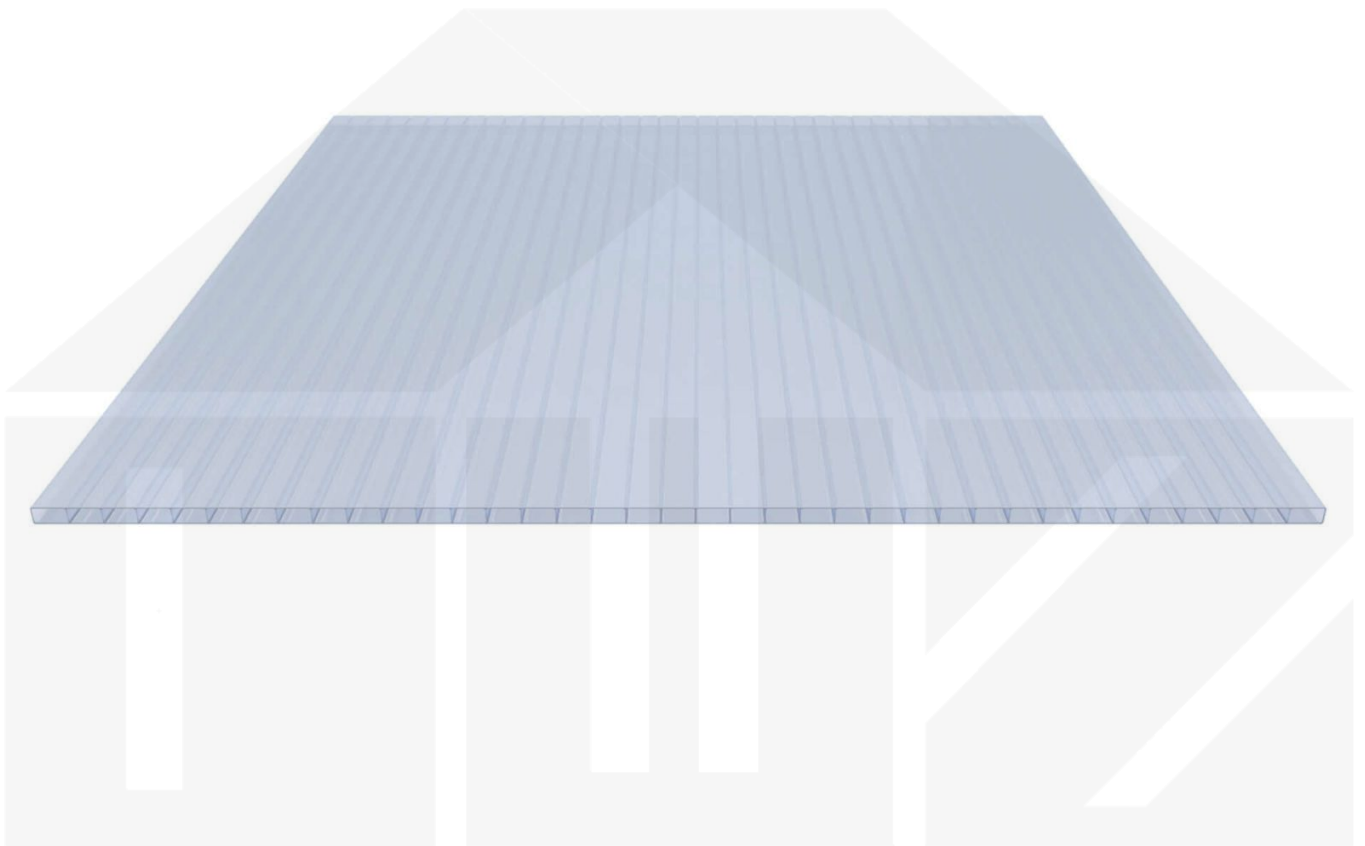

**Acrylglas Stegdoppelplatte | 16 mm | Breite 1200 mm | Lichtblau | AntiDrop |
Temperaturreduzierend | 2500 mm**

Dach & Wand Zeven

Art. Nr.: 3516AC120KB250

Beschreibung

Acrylglas Stegplatte 16 mm

Diese Stegdoppelplatte / Doppelstegplatte mit einer Stärke von 16 mm ist auch unter der Bezeichnung Klima-Blue bekannt. Diese Acrylglas Stegplatte ist in der Farbe Lichtblau mit einem Lichtdurchlass von ca. 21% in Längen von 2 bis 7 m erhältlich. Die Platten werden auftragsbezogen auf Maß Zentimetergenau in der Länge zugeschnitten. Die Abrechnung erfolgt in vollen Längen, bei Zuschnitt werden die Reststücke mitgeliefert. Die Plattenbreite beträgt 1200 mm.

Einsatzbereich

Acrylglas Stegplatten / Hohlkammerplatten sind komplett UV-beständig, vergilben und verspröden nicht. Die hohe Transparenz garantiert höchste Lichtdurchlässigkeit. Acrylglas ist sehr bruchfest, witterungsbeständig, hagelfest (Nicht bei extreme Wetterbedingungen - Siehe Garantie) und normal entflammbar. AC Doppelstegplatten werden als Dacheindeckung für Hallen, Gewächshäuser, Schuppen, Terrassenüberdachungen und Carports sowie auch vertikal für Wände verbaut.

Verlegeprofil Zevener Sprosse:

Erste Platte mit Profil = 1310 mm, jede folgende Platte mit Profil + 1240 mm

Zwischenmaße durch bauseitiges Sägen zu erreichen.

Hier geht's zum Artikel:

Scannen Sie einfach diesen Barcode mit Ihrem Handy und Sie gelangen direkt zum Produkt mit weiteren Informationen, Bilder, Videos usw.