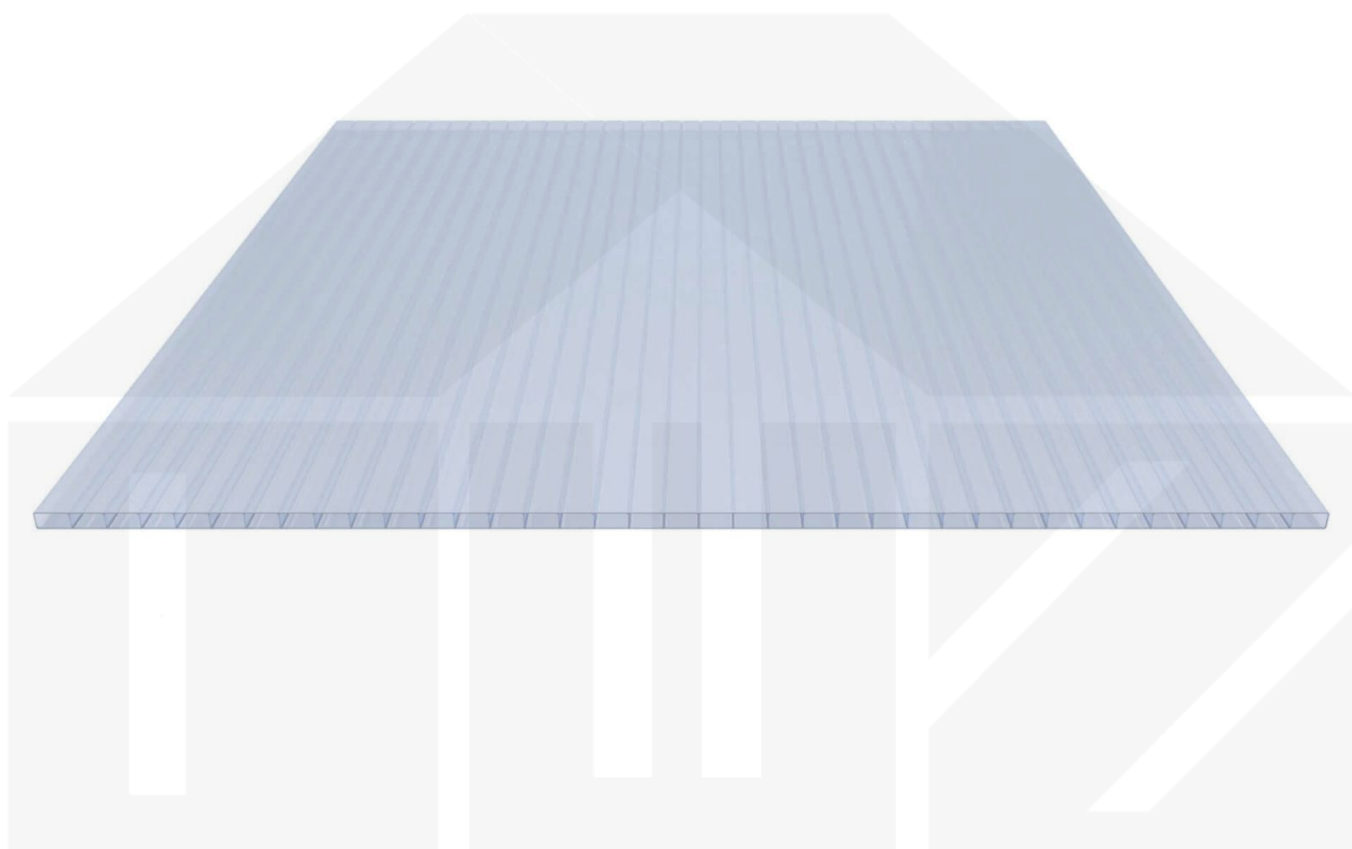

**Acrylglas Stegdoppelplatte | 16 mm | Breite 1200 mm | Lichtblau | AntiDrop |
Temperaturreduzierend | 3000 mm**

Dach & Wand Zeven

Art. Nr.: 3516AC120KB300

Hier geht's zum Artikel:

Scannen Sie einfach diesen Barcode mit Ihrem Handy und Sie gelangen direkt zum Produkt mit weiteren Informationen, Bildern, Videos usw.

Beschreibung

Acrylglas Stegplatte 16 mm

Diese Stegdoppelplatte / Doppelstegplatte mit einer Stärke von 16 mm ist auch unter der Bezeichnung Klima-Blue bekannt. Diese Acrylglas Stegplatte ist in der Farbe Lichtblau mit einem Lichtdurchlass von ca. 21% in Längen von 2 bis 7 m erhältlich. Die Platten werden auftragsbezogen auf Maß Zentimetergenau in der Länge zugeschnitten. Die Abrechnung erfolgt in vollen Längen, bei Zuschnitt werden die Reststücke mitgeliefert. Die Plattenbreite beträgt 1200 mm.

Verlegeprofil Zevener Sprosse:

Erste Platte mit Profil = 1310 mm, jede folgende Platte mit Profil + 1240 mm

Zwischenmaße durch bauseitiges Sägen zu erreichen.

Hier geht's zum Artikel:

Scannen Sie einfach diesen Barcode mit Ihrem Handy und Sie gelangen direkt zum Produkt mit weiteren Informationen, Bilder, Videos usw.

Technische Details

Zustand	Neu
Ausführung	Dach- und Wandplatte
Plattenbreite	1200 mm
Länge	3000 mm
Material	Acrylglas
Stärke	16 mm
Struktur	Stegdoppel
Farbe	Lichtblau
Einsatzbereich	Terrassen, Carport, Pergolen, Hallen uvm.
Garantie	30 Jahre UV-Beständigkeit 10 Jahre Lichtdurchlässigkeit, Hagelbeständigkeit
Garantie	30 Jahre
Dachneigung	min. 10° (17,45 cm/m)
Stützabstand	4,00 m (Belastung max. 75 kg/m²)
Verlegerichtung	Links-rechts / Rechts-links möglich
Montagebedarf	Mit Verlegeprofile
Kammerbreite	32 mm
Eigenschaft	Sehr bruchfest, ausgezeichnete UV-Beständigkeit
Lichtdurchlass	21 %
Besonderheit	AntiDrop
Besonderheit	Temperaturreduzierend bis 75 %
K-Wert	2,80 W/m²K
UV-Beständig	Ja
UV-Schutz	Ja
Temperaturbeständig	Bis 100°
Verarbeitungstemperatur	Ab 5°
Topseller	Nein
Sale	Nein
Marke	VLF