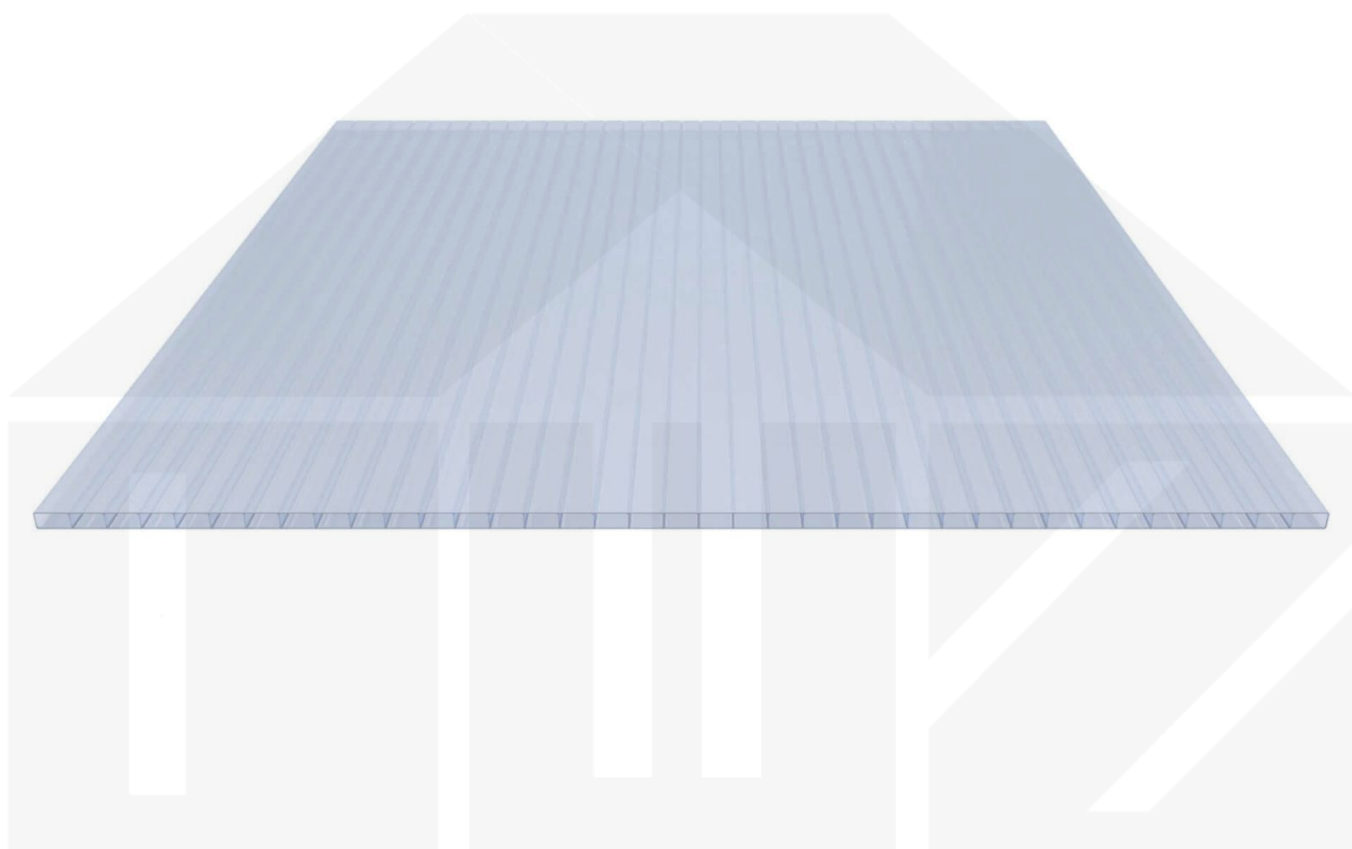

**Acrylglas Stegdoppelplatte | 16 mm | Breite 1200 mm | Lichtblau | AntiDrop |
Temperaturreduzierend | 3500 mm**

Dach & Wand Zeven

Art. Nr.: 3516AC120KB350

Hier geht's zum Artikel:

Scannen Sie einfach diesen Barcode mit Ihrem Handy und Sie gelangen direkt zum Produkt mit weiteren Informationen, Bildern, Videos usw.

Beschreibung

Acrylglas Stegplatte 16 mm

Diese Stegdoppelplatte / Doppelstegplatte mit einer Stärke von 16 mm ist auch unter der Bezeichnung Klima-Blue bekannt. Diese Acrylglas Stegplatte ist in der Farbe Lichtblau mit einem Lichtdurchlass von ca. 21% in Längen von 2 bis 7 m erhältlich. Die Platten werden auftragsbezogen auf Maß Zentimetergenau in der Länge zugeschnitten. Die Abrechnung erfolgt in vollen Längen, bei Zuschnitt werden die Reststücke mitgeliefert. Die Plattenbreite beträgt 1200 mm.

Verlegeprofil Zevener Sprosse:

Erste Platte mit Profil = 1310 mm, jede folgende Platte mit Profil + 1240 mm

Zwischenmaße durch bauseitiges Sägen zu erreichen.

Hier geht's zum Artikel:

Scannen Sie einfach diesen Barcode mit Ihrem Handy und Sie gelangen direkt zum Produkt mit weiteren Informationen, Bilder, Videos usw.

Technische Details

Zustand	Neu
Ausführung	Dach- und Wandplatte
Plattenbreite	1200 mm
Länge	3500 mm
Material	Acrylglas
Stärke	16 mm
Struktur	Stegdoppel
Farbe	Lichtblau
Einsatzbereich	Terrassen, Carport, Pergolen, Hallen uvm.
Garantie	30 Jahre UV-Beständigkeit 10 Jahre Lichtdurchlässigkeit, Hagelbeständigkeit
Garantie	30 Jahre
Dachneigung	min. 10° (17,45 cm/m)
Stützabstand	4,00 m (Belastung max. 75 kg/m²)
Verlegerichtung	Links-rechts / Rechts-links möglich
Montagebedarf	Mit Verlegeprofile
Kammerbreite	32 mm
Eigenschaft	Sehr bruchfest, ausgezeichnete UV-Beständigkeit
Lichtdurchlass	21 %
Besonderheit	AntiDrop
Besonderheit	Temperaturreduzierend bis 75 %
K-Wert	2,80 W/m²K
UV-Beständig	Ja
UV-Schutz	Ja
Temperaturbeständig	Bis 100°
Verarbeitungstemperatur	Ab 5°
Topseller	Nein
Sale	Nein
Marke	VLF