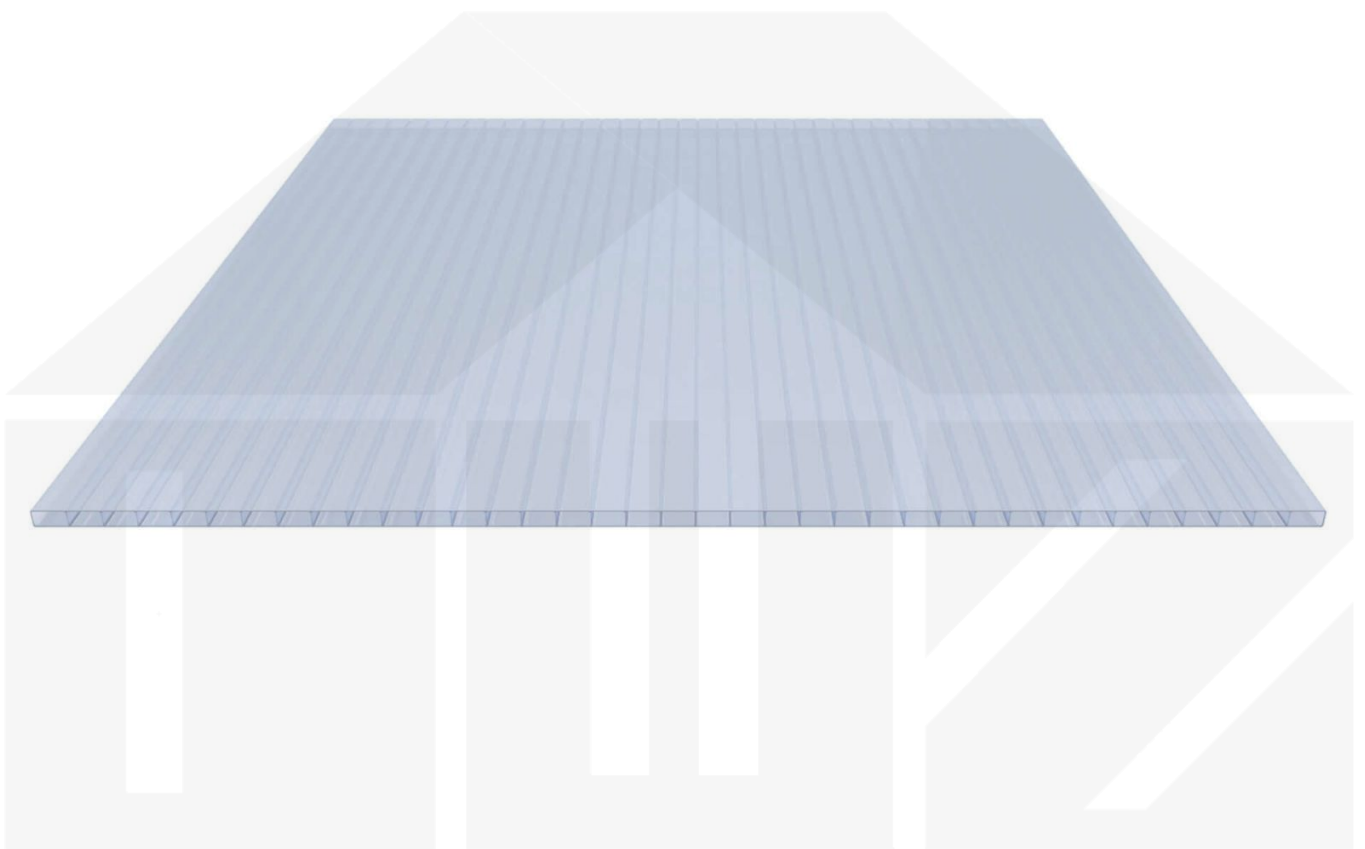

**Acrylglas Stegdoppelplatte | 16 mm | Breite 1200 mm | Lichtblau | AntiDrop |
Temperaturreduzierend | 4000 mm**

Dach & Wand Zeven

Art. Nr.: 3516AC120KB400

Beschreibung

Acrylglas Stegplatte 16 mm

Diese Stegdoppelplatte / Doppelstegplatte mit einer Stärke von 16 mm ist auch unter der Bezeichnung Klima-Blue bekannt. Diese Acrylglas Stegplatte ist in der Farbe Lichtblau mit einem Lichtdurchlass von ca. 21% in Längen von 2 bis 7 m erhältlich. Die Platten werden auftragsbezogen auf Maß Zentimetergenau in der Länge zugeschnitten. Die Abrechnung erfolgt in vollen Längen, bei Zuschchnitt werden die Reststücke mitgeliefert. Die Plattenbreite beträgt 1200 mm.

Einsatzbereich

Acrylglas Stegplatten / Hohlkammerplatten sind komplett UV-beständig, vergilben und verspröden nicht. Die hohe Transparenz garantiert höchste Lichtdurchlässigkeit. Acrylglas ist sehr bruchfest, witterungsbeständig, hagelfest (Nicht bei extreme Wetterbedingungen - Siehe Garantie) und normal entflammbar. AC Doppelstegplatten werden als Dacheindeckung für Hallen, Gewächshäuser, Schuppen, Terrassenüberdachungen und Carports sowie auch vertikal für Wände verbaut.

Verlegeprofil Zevener Sprosse:

Erste Platte mit Profil = 1310 mm, jede folgende Platte mit Profil + 1240 mm

Zwischenmaße durch bauseitiges Sägen zu erreichen.

Hier geht's zum Artikel:

Scannen Sie einfach diesen Barcode mit Ihrem Handy und Sie gelangen direkt zum Produkt mit weiteren Informationen, Bilder, Videos usw.