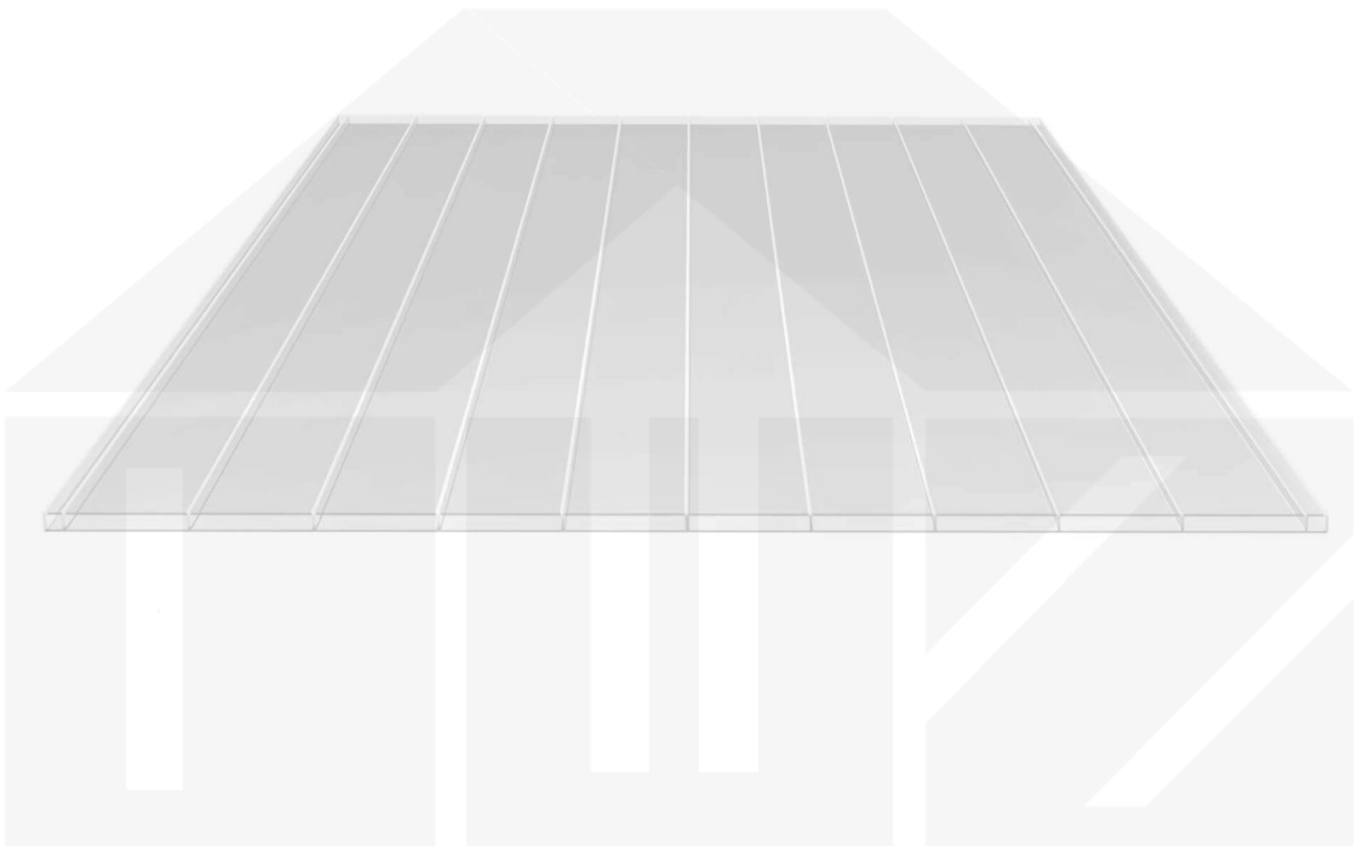

**Acrylglas Stegdoppelplatte | 16 mm | Breite 980 mm | Klar | AntiDrop |  
Breitkammer | 2500 mm**

Dach & Wand Zeven

Art. Nr.: 3516AC9896250

### Acrylglas Stegplatte 16 mm

Diese Stegdoppelplatte / Doppelstegplatte mit einer Stärke von 16 mm ist auch unter der Bezeichnung VLF-SDP16-AC96 Breitkammer bekannt. Diese Acrylglas Stegplatte ist in der Farbe Glasklar mit einem Lichtdurchlass von ca. 87% in Längen von 2 bis 7 m erhältlich. Die Platten werden auf Maß Zentimetergenau in der Länge zugeschnitten. Die Abrechnung erfolgt in vollen Längen, bei Zuschnitt werden Reststücke mitgeliefert. Die Plattenbreite beträgt 980 mm.

### Besonderheit

Doppelte Kammerbreite von 96 mm, der das Licht nahezu ungebrochen durchlässt (ähnlich wie Glas). Oberseite mit AntiDrop Beschichtung (keine Tröpfchenbildung).

Verlegeprofil Zevener Sprosse:

Erste Platte mit Profil = 1090 mm, jede folgende Platte mit Profil + 1020 mm

Zwischenmaße durch bauseitiges Sägen zu erreichen.

**Hier geht's zum Artikel:**

Scannen Sie einfach diesen Barcode mit Ihrem Handy und Sie gelangen direkt zum Produkt mit weiteren Informationen, Bildern, Videos usw.