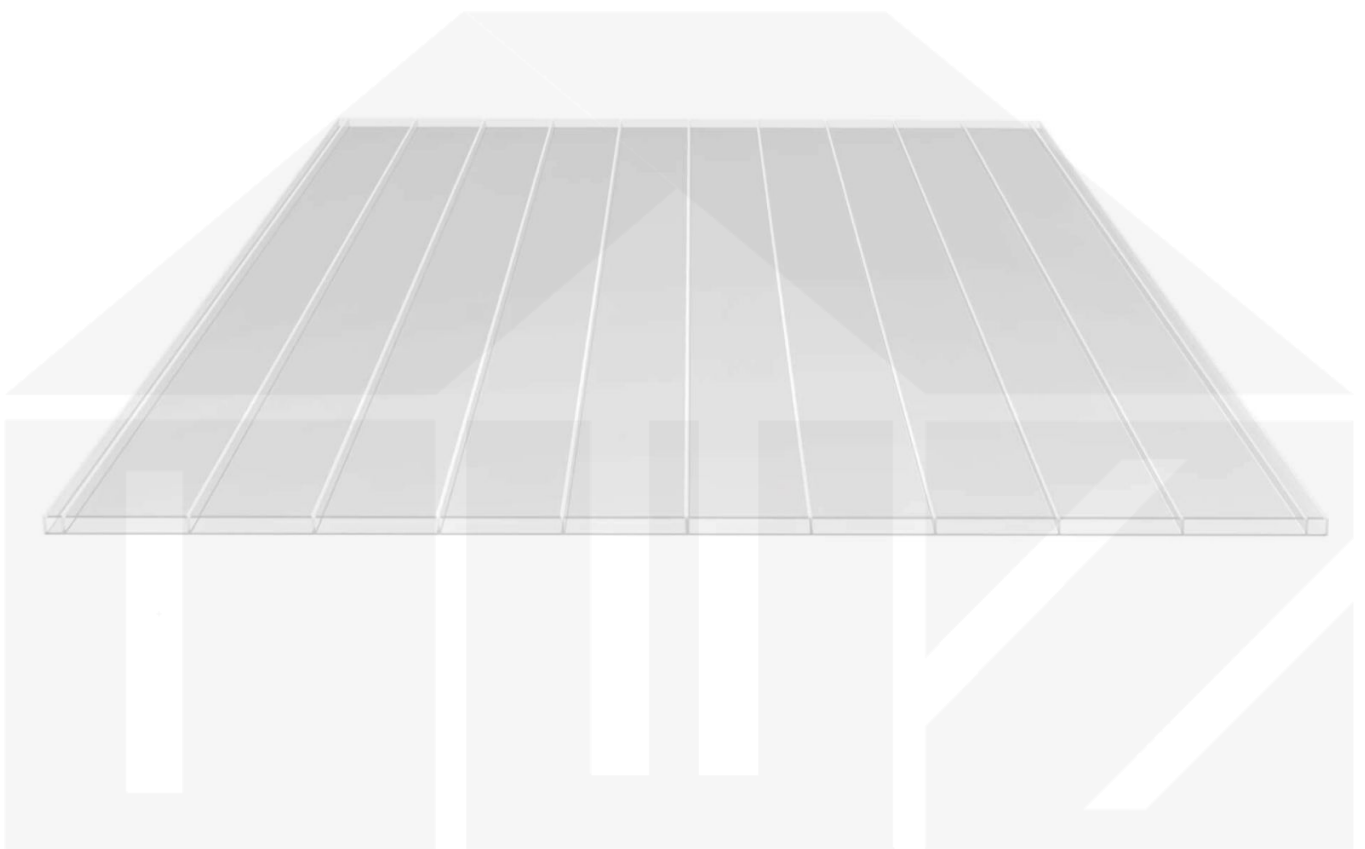

**Acrylglas Stegdoppelplatte | 16 mm | Breite 980 mm | Klar | AntiDrop |
Breitkammer | 3000 mm**

Dach & Wand Zeven

Art. Nr.: 3516AC9896300

Beschreibung

Acrylglas Stegplatte 16 mm

Diese Stegdoppelplatte / Doppelstegplatte mit einer Stärke von 16 mm ist auch unter der Bezeichnung VLF-SDP16-AC96 Breitkammer bekannt. Diese Acrylglas Stegplatte ist in der Farbe Glasklar mit einem Lichtdurchlass von ca. 87% in Längen von 2 bis 7 m erhältlich. Die Platten werden auf Maß Zentimetergenau in der Länge zugeschnitten. Die Abrechnung erfolgt in vollen Längen, bei Zuschnitt werden Reststücke mitgeliefert. Die Plattenbreite beträgt 980 mm.

Einsatzbereich

Acrylglas Stegplatten / Hohlkammerplatten sind komplett UV-beständig, vergilben und verspröden nicht. Die hohe Transparenz garantiert höchste Lichtdurchlässigkeit. Acrylglas ist sehr bruchfest, witterungsbeständig, hagelfest (Nicht bei extreme Wetterbedingungen - Siehe Garantie) und normal entflammbar. AC Doppelstegplatten werden als Dacheindeckung für Hallen, Gewächshäuser, Schuppen, Terrassenüberdachungen und Carports sowie auch vertikal für Wände verbaut.

Verlegeprofil Zevener Sprosse:

Erste Platte mit Profil = 1090 mm, jede folgende Platte mit Profil + 1020 mm

Zwischenmaße durch bauseitiges Sägen zu erreichen.

Hier geht's zum Artikel:

Scannen Sie einfach diesen Barcode mit Ihrem Handy und Sie gelangen direkt zum Produkt mit weiteren Informationen, Bildern, Videos usw.