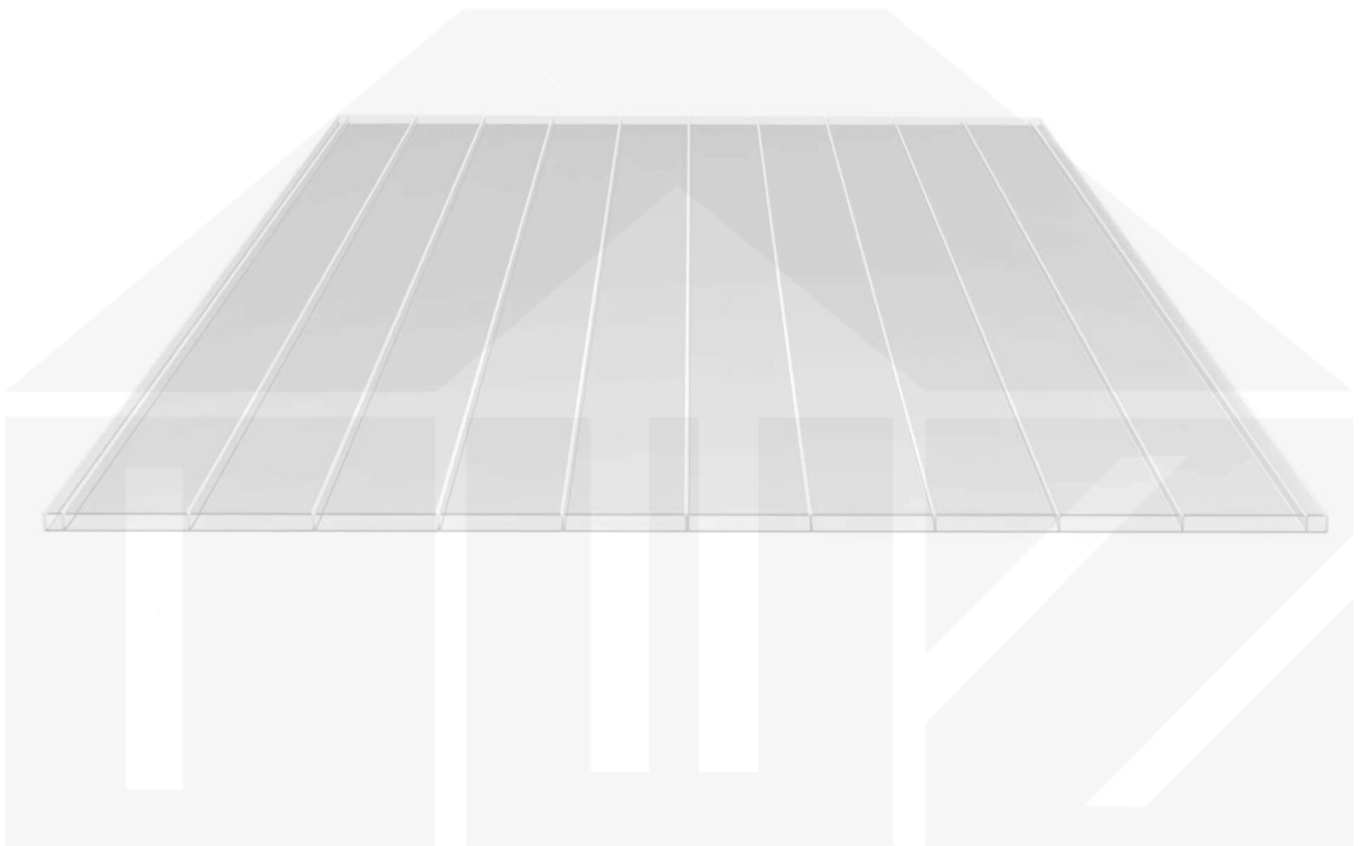

**Acrylglas Stegdoppelplatte | 16 mm | Breite 980 mm | Klar | AntiDrop |
Breitkammer | 3500 mm**

Dach & Wand Zeven

Art. Nr.: 3516AC9896350

Beschreibung

Acrylglas Stegplatte 16 mm

Diese Stegdoppelplatte / Doppelstegplatte mit einer Stärke von 16 mm ist auch unter der Bezeichnung VLF-SDP16-AC96 Breitkammer bekannt. Diese Acrylglas Stegplatte ist in der Farbe Glasklar mit einem Lichtdurchlass von ca. 87% in Längen von 2 bis 7 m erhältlich. Die Platten werden auf Maß Zentimetergenau in der Länge zugeschnitten. Die Abrechnung erfolgt in vollen Längen, bei Zuschnitt werden Reststücke mitgeliefert. Die Plattenbreite beträgt 980 mm.

Einsatzbereich

Acrylglas Stegplatten / Hohlkammerplatten sind komplett UV-beständig, vergilben und verspröden nicht. Die hohe Transparenz garantiert höchste Lichtdurchlässigkeit. Acrylglas ist sehr bruchfest, witterungsbeständig, hagelfest (Nicht bei extreme Wetterbedingungen - Siehe Garantie) und normal entflammbar. AC Doppelstegplatten werden als Dacheindeckung für Hallen, Gewächshäuser, Schuppen, Terrassenüberdachungen und Carports sowie auch vertikal für Wände verbaut.

Verlegeprofil Zevener Sprosse:

Erste Platte mit Profil = 1090 mm, jede folgende Platte mit Profil + 1020 mm

Zwischenmaße durch bauseitiges Sägen zu erreichen.

Hier geht's zum Artikel:

Scannen Sie einfach diesen Barcode mit Ihrem Handy und Sie gelangen direkt zum Produkt mit weiteren Informationen, Bildern, Videos usw.