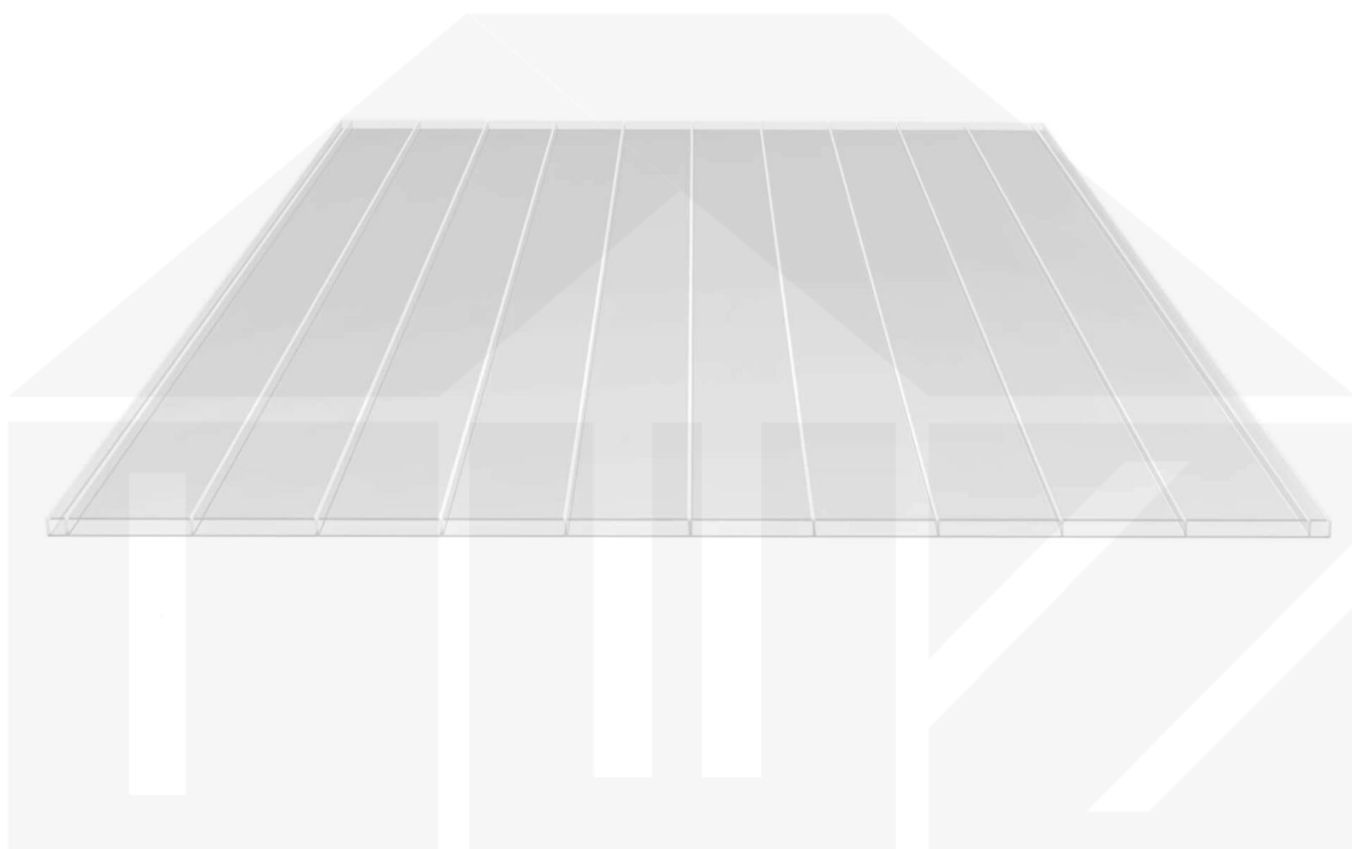

**Acrylglas Stegdoppelplatte | 16 mm | Breite 980 mm | Klar | AntiDrop |
Breitkammer | 4000 mm**

Dach & Wand Zeven

Art. Nr.: 3516AC9896400

Hier geht's zum Artikel:

Scannen Sie einfach diesen Barcode mit Ihrem Handy und Sie gelangen direkt zum Produkt mit weiteren Informationen, Bildern, Videos usw.

Beschreibung

Acrylglas Stegplatte 16 mm

Diese Stegdoppelplatte / Doppelstegplatte mit einer Stärke von 16 mm ist auch unter der Bezeichnung VLF-SDP16-AC96 Breitkammer bekannt. Diese Acrylglas Stegplatte ist in der Farbe Glasklar mit einem Lichtdurchlass von ca. 87% in Längen von 2 bis 7 m erhältlich. Die Platten werden auf Maß Zentimetergenau in der Länge zugeschnitten. Die Abrechnung erfolgt in vollen Längen, bei Zuschnitt werden Reststücke mitgeliefert. Die Plattenbreite beträgt 980 mm.

Verlegeprofil Zevener Sprosse:

Erste Platte mit Profil = 1090 mm, jede folgende Platte mit Profil + 1020 mm

Zwischenmaße durch bauseitiges Sägen zu erreichen.

Hier geht's zum Artikel:

Scannen Sie einfach diesen Barcode mit Ihrem Handy und Sie gelangen direkt zum Produkt mit weiteren Informationen, Bildern, Videos usw.

Technische Details

Zustand	Neu
Ausführung	Dach- und Wandplatte
Plattenbreite	980 mm
Länge	4000 mm
Material	Acrylglas
Stärke	16 mm
Struktur	Stegdoppel
Farbe	Klar
Einsatzbereich	Terrassen, Carport, Pergolen, Hallen uvm.
Garantie	30 Jahre UV-Beständigkeit 10 Jahre Lichtdurchlässigkeit, Hagelbeständigkeit
Garantie	30 Jahre
Dachneigung	min. 10° (17,45 cm/m)
Stützabstand	3,50 m (Belastung max. 75 kg/m²)
Verlegerichtung	Links-rechts / Rechts-links möglich
Montagebedarf	Mit Verlegeprofile
Kammerbreite	96 mm
Eigenschaft	Sehr bruchfest, ausgezeichnete UV-Beständigkeit
Lichtdurchlass	87 %
Besonderheit	AntiDrop
Besonderheit	Extra breite Kammer
K-Wert	2,50 W/m²K
Qualität	Deluxe
UV-Beständig	Ja
UV-Schutz	Ja
Temperaturbeständig	Bis 100°
Verarbeitungstemperatur	Ab 5°
Topseller	Nein
Sale	Ja
Sale	Ja
Marke	VLF