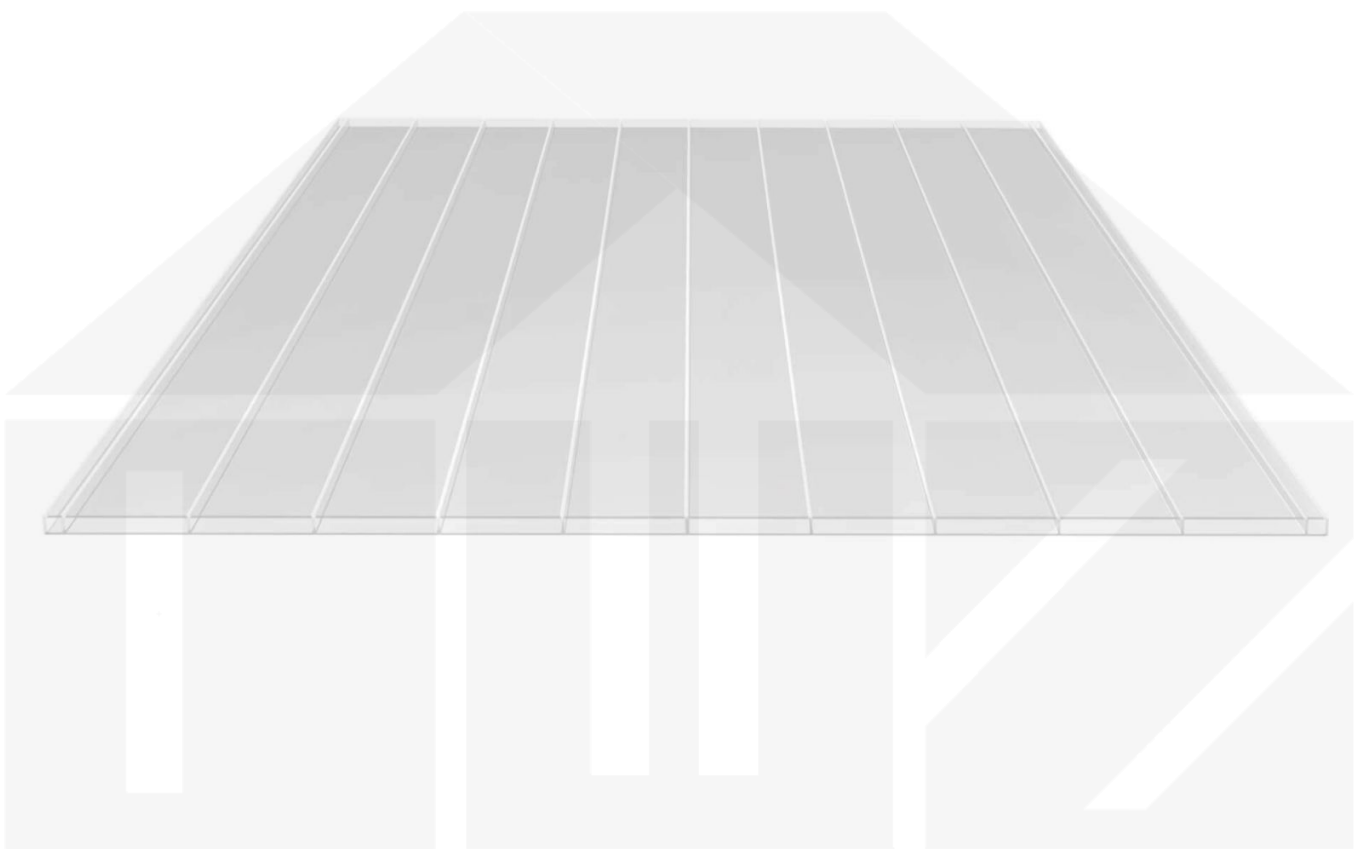

**Acrylglas Stegdoppelplatte | 16 mm | Breite 980 mm | Klar | AntiDrop |
Breitkammer | 5000 mm**

Dach & Wand Zeven

Art. Nr.: 3516AC9896500

Beschreibung

Acrylglas Stegplatte 16 mm

Diese Stegdoppelplatte / Doppelstegplatte mit einer Stärke von 16 mm ist auch unter der Bezeichnung VLF-SDP16-AC96 Breitkammer bekannt. Diese Acrylglas Stegplatte ist in der Farbe Glasklar mit einem Lichtdurchlass von ca. 87% in Längen von 2 bis 7 m erhältlich. Die Platten werden auf Maß Zentimetergenau in der Länge zugeschnitten. Die Abrechnung erfolgt in vollen Längen, bei Zuschnitt werden Reststücke mitgeliefert. Die Plattenbreite beträgt 980 mm.

Einsatzbereich

Acrylglas Stegplatten / Hohlkammerplatten sind komplett UV-beständig, vergilben und verspröden nicht. Die hohe Transparenz garantiert höchste Lichtdurchlässigkeit. Acrylglas ist sehr bruchfest, witterungsbeständig, hagelfest (Nicht bei extreme Wetterbedingungen - Siehe Garantie) und normal entflammbar. AC Doppelstegplatten werden als Dacheindeckung für Hallen, Gewächshäuser, Schuppen, Terrassenüberdachungen und Carports sowie auch vertikal für Wände verbaut.

Verlegeprofil Zevener Sprosse:

Erste Platte mit Profil = 1090 mm, jede folgende Platte mit Profil + 1020 mm

Zwischenmaße durch bauseitiges Sägen zu erreichen.

Hier geht's zum Artikel:

Scannen Sie einfach diesen Barcode mit Ihrem Handy und Sie gelangen direkt zum Produkt mit weiteren Informationen, Bilder, Videos usw.