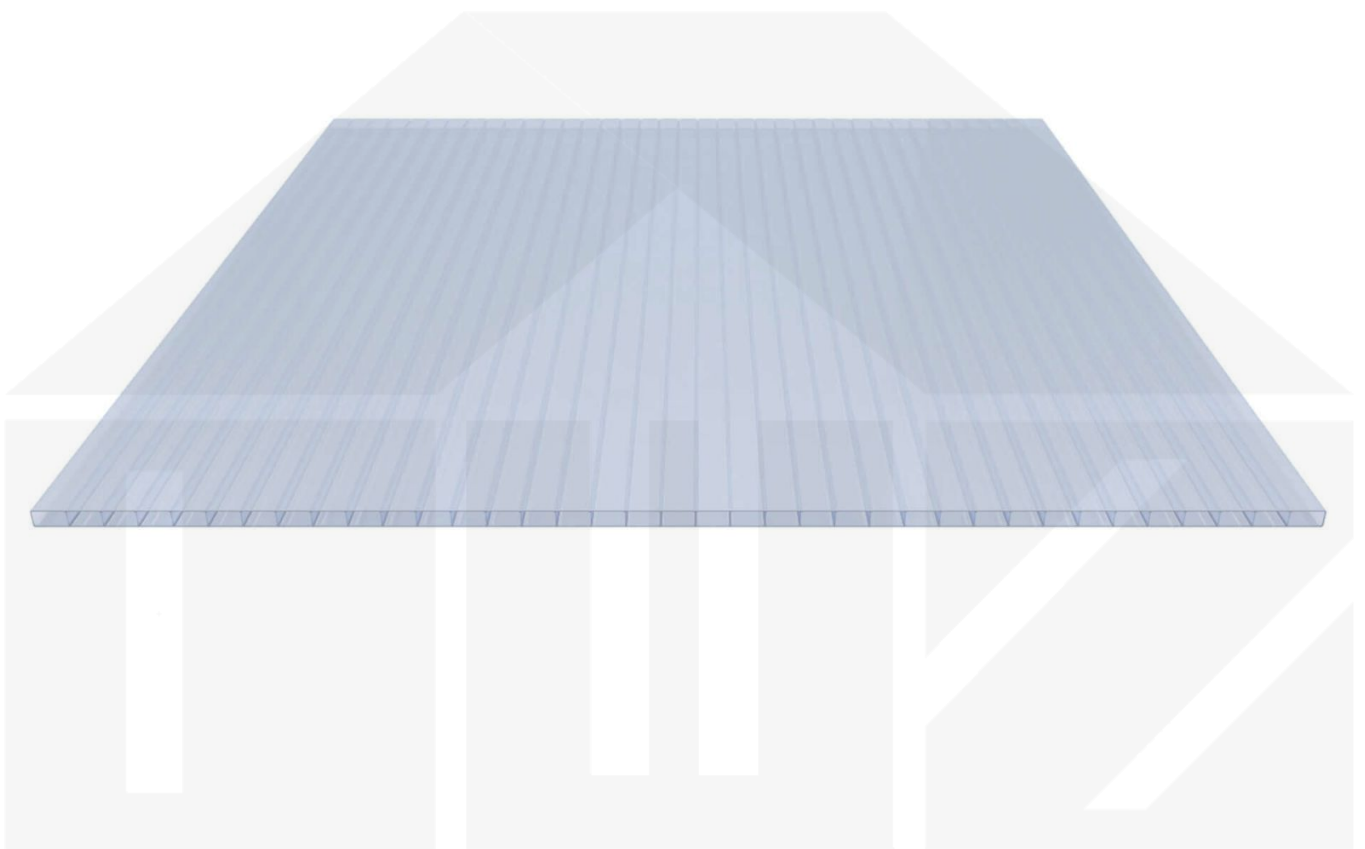

**Acrylglas Stegdoppelplatte | 16 mm | Breite 980 mm | Lichtblau | AntiDrop |
Temperaturreduzierend | 2500 mm**

Dach & Wand Zeven

Art. Nr.: 3516AC98KB250

Hier geht's zum Artikel:

Scannen Sie einfach diesen Barcode mit Ihrem Handy und Sie gelangen direkt zum Produkt mit weiteren Informationen, Bildern, Videos usw.

Beschreibung

Acrylglas Stegplatte 16 mm

Diese Stegdoppelplatte / Doppelstegplatte mit einer Stärke von 16 mm ist auch unter der Bezeichnung VLF-SDP16-ACKB Klima-Blue bekannt. Diese Acrylglas Stegplatte ist in der Farbe Lichtblau mit einem Lichtdurchlass von ca. 21% in Längen von 2 bis 7 m erhältlich. Die Platten werden auf Maß Zentimetergenau in der Länge zugeschnitten. Die Abrechnung erfolgt in vollen Längen, bei Zuschnitt werden Reststücke mitgeliefert. Die Plattenbreite beträgt 980 mm.

Verlegeprofil Zevener Sprosse:

Erste Platte mit Profil = 1090 mm, jede folgende Platte mit Profil + 1020 mm

Zwischenmaße durch bauseitiges Sägen zu erreichen.

Hier geht's zum Artikel:

Scannen Sie einfach diesen Barcode mit Ihrem Handy und Sie gelangen direkt zum Produkt mit weiteren Informationen, Bilder, Videos usw.

Technische Details

Zustand	Neu
Ausführung	Dach- und Wandplatte
Plattenbreite	980 mm
Länge	2500 mm
Material	Acrylglas
Stärke	16 mm
Struktur	Stegdoppel
Farbe	Lichtblau
Einsatzbereich	Terrassen, Carport, Pergolen, Hallen uvm.
Garantie	30 Jahre UV-Beständigkeit 10 Jahre Lichtdurchlässigkeit, Hagelbeständigkeit
Garantie	30 Jahre
Dachneigung	min. 10° (17,45 cm/m)
Stützabstand	6,00 m (Belastung max. 75 kg/m²)
Verlegerichtung	Links-rechts / Rechts-links möglich
Montagebedarf	Mit Verlegeprofile
Kammerbreite	32 mm
Eigenschaft	Sehr bruchfest, ausgezeichnete UV-Beständigkeit
Lichtdurchlass	21 %
Besonderheit	AntiDrop
Besonderheit	Temperaturreduzierend bis 75 %
K-Wert	2,80 W/m²K
Qualität	Deluxe
UV-Beständig	Ja
UV-Schutz	Ja
Temperaturbeständig	Bis 100°
Verarbeitungstemperatur	Ab 5°
Topseller	Nein
Sale	Nein
Marke	VLF