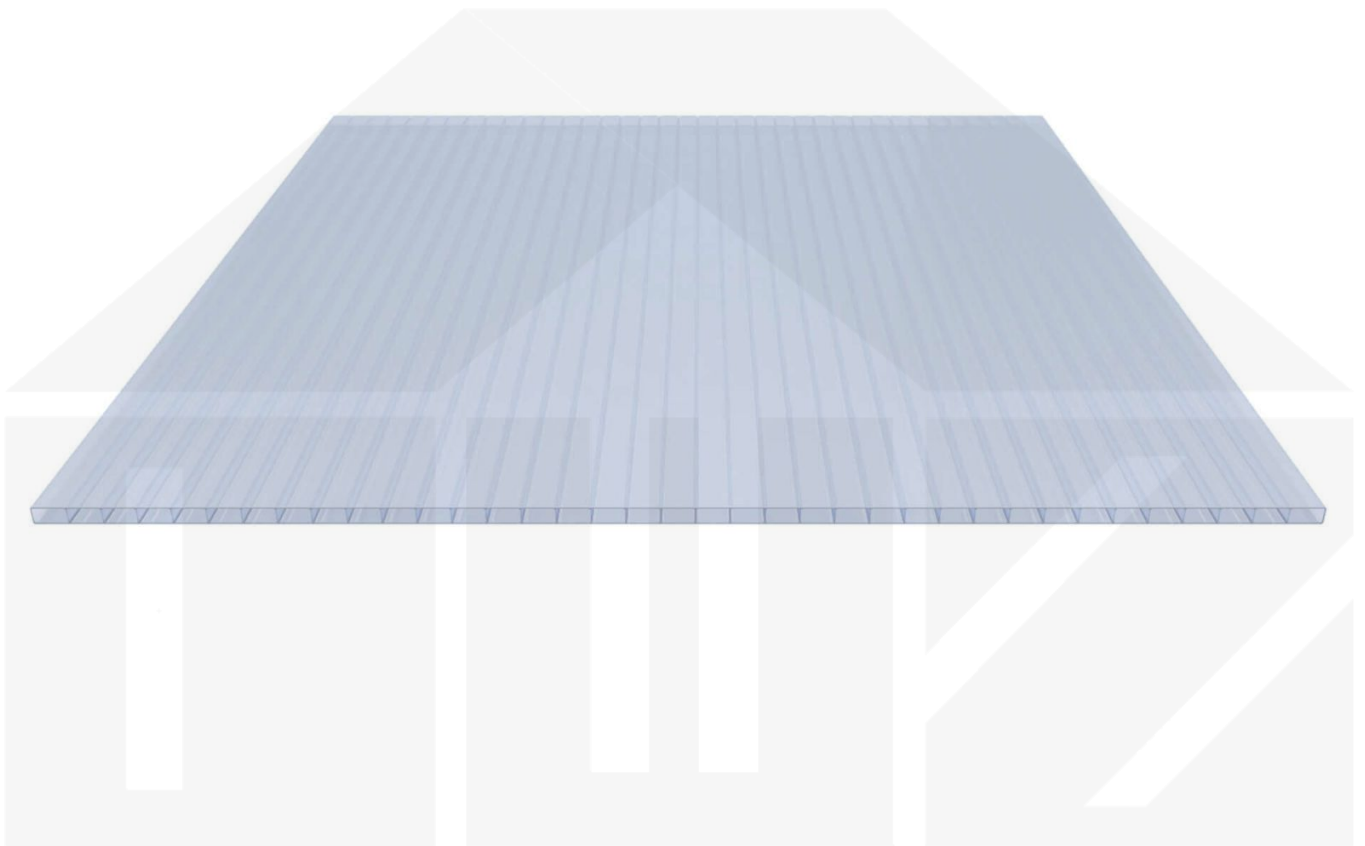

**Acrylglas Stegdoppelplatte | 16 mm | Breite 980 mm | Lichtblau | AntiDrop |
Temperaturreduzierend | 3000 mm**

Dach & Wand Zeven

Art. Nr.: 3516AC98KB300

Hier geht's zum Artikel:

Scannen Sie einfach diesen Barcode mit Ihrem Handy und Sie gelangen direkt zum Produkt mit weiteren Informationen, Bildern, Videos usw.

Beschreibung

Acrylglas Stegplatte 16 mm

Diese Stegdoppelplatte / Doppelstegplatte mit einer Stärke von 16 mm ist auch unter der Bezeichnung VLF-SDP16-ACKB Klima-Blue bekannt. Diese Acrylglas Stegplatte ist in der Farbe Lichtblau mit einem Lichtdurchlass von ca. 21% in Längen von 2 bis 7 m erhältlich. Die Platten werden auf Maß Zentimetergenau in der Länge zugeschnitten. Die Abrechnung erfolgt in vollen Längen, bei Zuschnitt werden Reststücke mitgeliefert. Die Plattenbreite beträgt 980 mm.

Verlegeprofil Zevener Sprosse:

Erste Platte mit Profil = 1090 mm, jede folgende Platte mit Profil + 1020 mm

Zwischenmaße durch bauseitiges Sägen zu erreichen.

Hier geht's zum Artikel:

Scannen Sie einfach diesen Barcode mit Ihrem Handy und Sie gelangen direkt zum Produkt mit weiteren Informationen, Bilder, Videos usw.

Technische Details

Zustand	Neu
Ausführung	Dach- und Wandplatte
Plattenbreite	980 mm
Länge	3000 mm
Material	Acrylglas
Stärke	16 mm
Struktur	Stegdoppel
Farbe	Lichtblau
Einsatzbereich	Terrassen, Carport, Pergolen, Hallen uvm.
Garantie	30 Jahre UV-Beständigkeit 10 Jahre Lichtdurchlässigkeit, Hagelbeständigkeit
Garantie	30 Jahre
Dachneigung	min. 10° (17,45 cm/m)
Stützabstand	6,00 m (Belastung max. 75 kg/m²)
Verlegerichtung	Links-rechts / Rechts-links möglich
Montagebedarf	Mit Verlegeprofile
Kammerbreite	32 mm
Eigenschaft	Sehr bruchfest, ausgezeichnete UV-Beständigkeit
Lichtdurchlass	21 %
Besonderheit	AntiDrop
Besonderheit	Temperaturreduzierend bis 75 %
K-Wert	2,80 W/m²K
Qualität	Deluxe
UV-Beständig	Ja
UV-Schutz	Ja
Temperaturbeständig	Bis 100°
Verarbeitungstemperatur	Ab 5°
Topseller	Nein
Sale	Nein
Marke	VLF