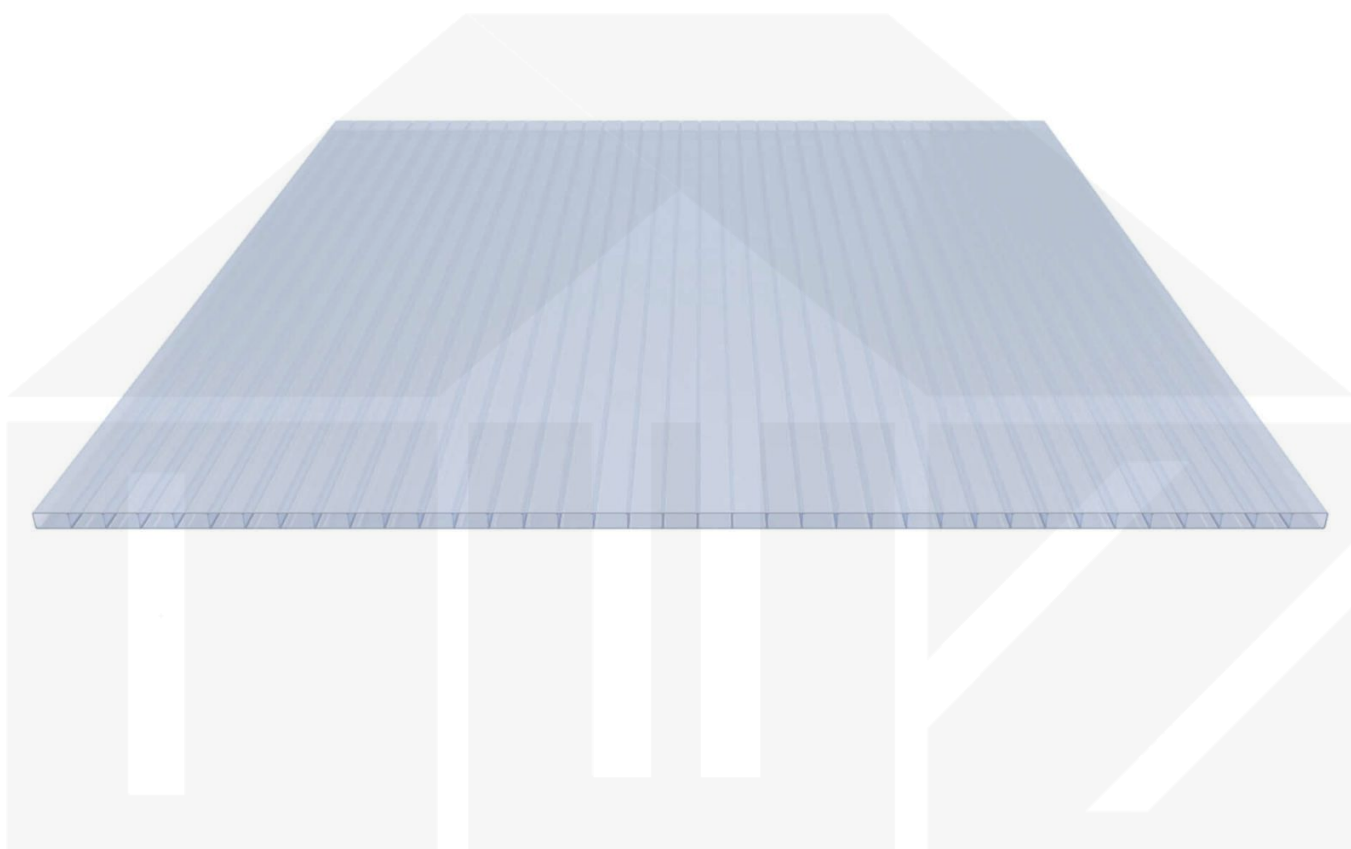

**Acrylglas Stegdoppelplatte | 16 mm | Breite 980 mm | Lichtblau | AntiDrop |
Temperaturreduzierend | 4000 mm**

Dach & Wand Zeven

Art. Nr.: 3516AC98KB400

Hier geht's zum Artikel:

Scannen Sie einfach diesen Barcode mit Ihrem Handy und Sie gelangen direkt zum Produkt mit weiteren Informationen, Bildern, Videos usw.

Beschreibung

Acrylglas Stegplatte 16 mm

Diese Stegdoppelplatte / Doppelstegplatte mit einer Stärke von 16 mm ist auch unter der Bezeichnung VLF-SDP16-ACKB Klima-Blue bekannt. Diese Acrylglas Stegplatte ist in der Farbe Lichtblau mit einem Lichtdurchlass von ca. 21% in Längen von 2 bis 7 m erhältlich. Die Platten werden auf Maß Zentimetergenau in der Länge zugeschnitten. Die Abrechnung erfolgt in vollen Längen, bei Zuschnitt werden Reststücke mitgeliefert. Die Plattenbreite beträgt 980 mm.

Verlegeprofil Zevener Sprosse:

Erste Platte mit Profil = 1090 mm, jede folgende Platte mit Profil + 1020 mm

Zwischenmaße durch bauseitiges Sägen zu erreichen.

Hier geht's zum Artikel:

Scannen Sie einfach diesen Barcode mit Ihrem Handy und Sie gelangen direkt zum Produkt mit weiteren Informationen, Bilder, Videos usw.

Technische Details

Zustand	Neu
Ausführung	Dach- und Wandplatte
Plattenbreite	980 mm
Länge	4000 mm
Material	Acrylglas
Stärke	16 mm
Struktur	Stegdoppel
Farbe	Lichtblau
Einsatzbereich	Terrassen, Carport, Pergolen, Hallen uvm.
Garantie	30 Jahre UV-Beständigkeit 10 Jahre Lichtdurchlässigkeit, Hagelbeständigkeit
Garantie	30 Jahre
Dachneigung	min. 10° (17,45 cm/m)
Stützabstand	6,00 m (Belastung max. 75 kg/m²)
Verlegerichtung	Links-rechts / Rechts-links möglich
Montagebedarf	Mit Verlegeprofile
Kammerbreite	32 mm
Eigenschaft	Sehr bruchfest, ausgezeichnete UV-Beständigkeit
Lichtdurchlass	21 %
Besonderheit	AntiDrop
Besonderheit	Temperaturreduzierend bis 75 %
K-Wert	2,80 W/m²K
Qualität	Deluxe
UV-Beständig	Ja
UV-Schutz	Ja
Temperaturbeständig	Bis 100°
Verarbeitungstemperatur	Ab 5°
Topseller	Nein
Sale	Nein
Marke	VLF