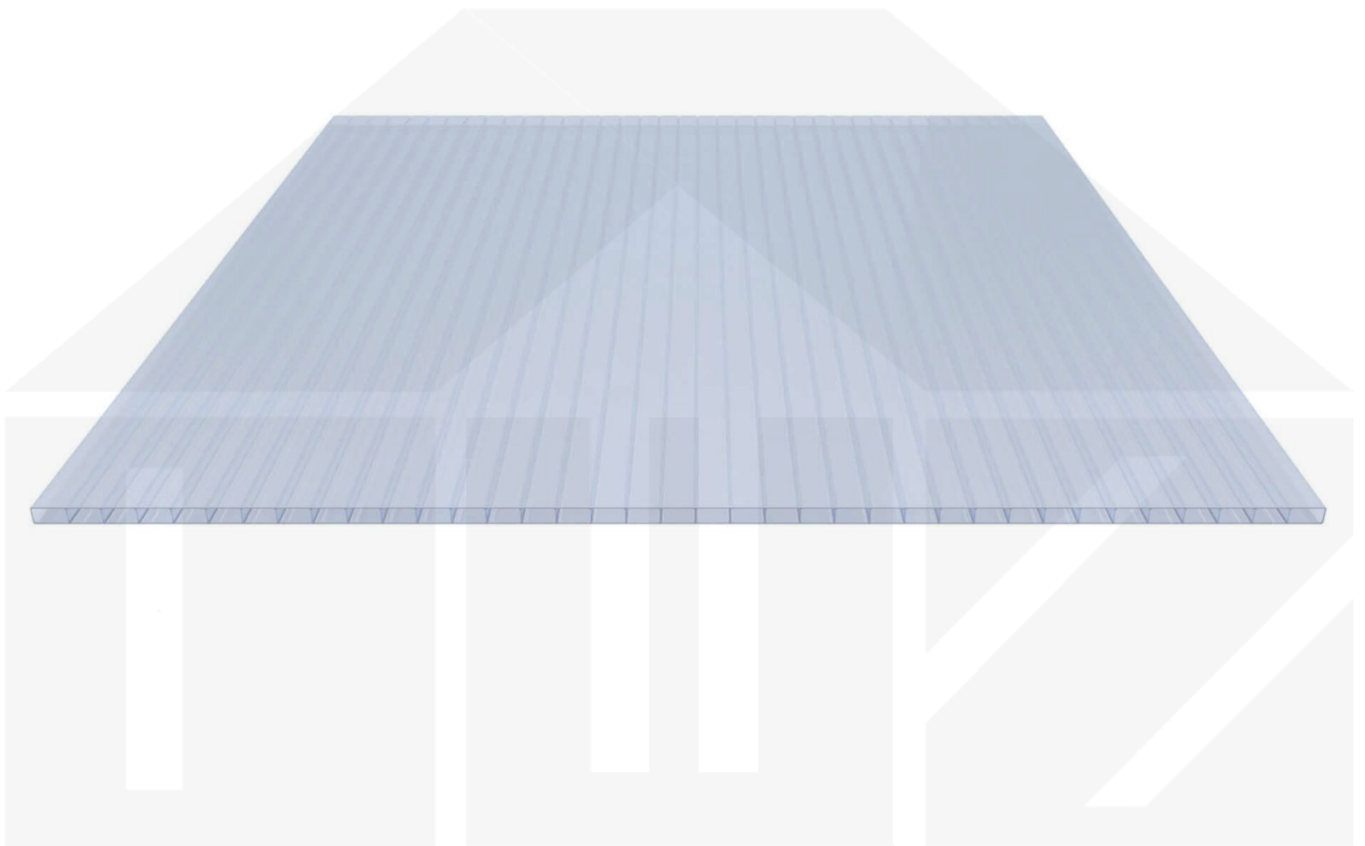

**Acrylglas Stegdoppelplatte | 16 mm | Breite 980 mm | Lichtblau | AntiDrop |
Temperaturreduzierend | 5000 mm**

Dach & Wand Zeven

Art. Nr.: 3516AC98KB500

Hier geht's zum Artikel:

Scannen Sie einfach diesen Barcode mit Ihrem Handy und Sie gelangen direkt zum Produkt mit weiteren Informationen, Bildern, Videos usw.

Beschreibung

Acrylglas Stegplatte 16 mm

Diese Stegdoppelplatte / Doppelstegplatte mit einer Stärke von 16 mm ist auch unter der Bezeichnung VLF-SDP16-ACKB Klima-Blue bekannt. Diese Acrylglas Stegplatte ist in der Farbe Lichtblau mit einem Lichtdurchlass von ca. 21% in Längen von 2 bis 7 m erhältlich. Die Platten werden auf Maß Zentimetergenau in der Länge zugeschnitten. Die Abrechnung erfolgt in vollen Längen, bei Zuschnitt werden Reststücke mitgeliefert. Die Plattenbreite beträgt 980 mm.

Verlegeprofil Zevener Sprosse:

Erste Platte mit Profil = 1090 mm, jede folgende Platte mit Profil + 1020 mm

Zwischenmaße durch bauseitiges Sägen zu erreichen.

Hier geht's zum Artikel:

Scannen Sie einfach diesen Barcode mit Ihrem Handy und Sie gelangen direkt zum Produkt mit weiteren Informationen, Bilder, Videos usw.

Technische Details

Zustand	Neu
Ausführung	Dach- und Wandplatte
Plattenbreite	980 mm
Länge	5000 mm
Material	Acrylglas
Stärke	16 mm
Struktur	Stegdoppel
Farbe	Lichtblau
Einsatzbereich	Terrassen, Carport, Pergolen, Hallen uvm.
Garantie	30 Jahre UV-Beständigkeit 10 Jahre Lichtdurchlässigkeit, Hagelbeständigkeit
Garantie	30 Jahre
Dachneigung	min. 10° (17,45 cm/m)
Stützabstand	6,00 m (Belastung max. 75 kg/m²)
Verlegerichtung	Links-rechts / Rechts-links möglich
Montagebedarf	Mit Verlegeprofile
Kammerbreite	32 mm
Eigenschaft	Sehr bruchfest, ausgezeichnete UV-Beständigkeit
Lichtdurchlass	21 %
Besonderheit	AntiDrop
Besonderheit	Temperaturreduzierend bis 75 %
K-Wert	2,80 W/m²K
Qualität	Deluxe
UV-Beständig	Ja
UV-Schutz	Ja
Temperaturbeständig	Bis 100°
Verarbeitungstemperatur	Ab 5°
Topseller	Nein
Sale	Nein
Marke	VLF