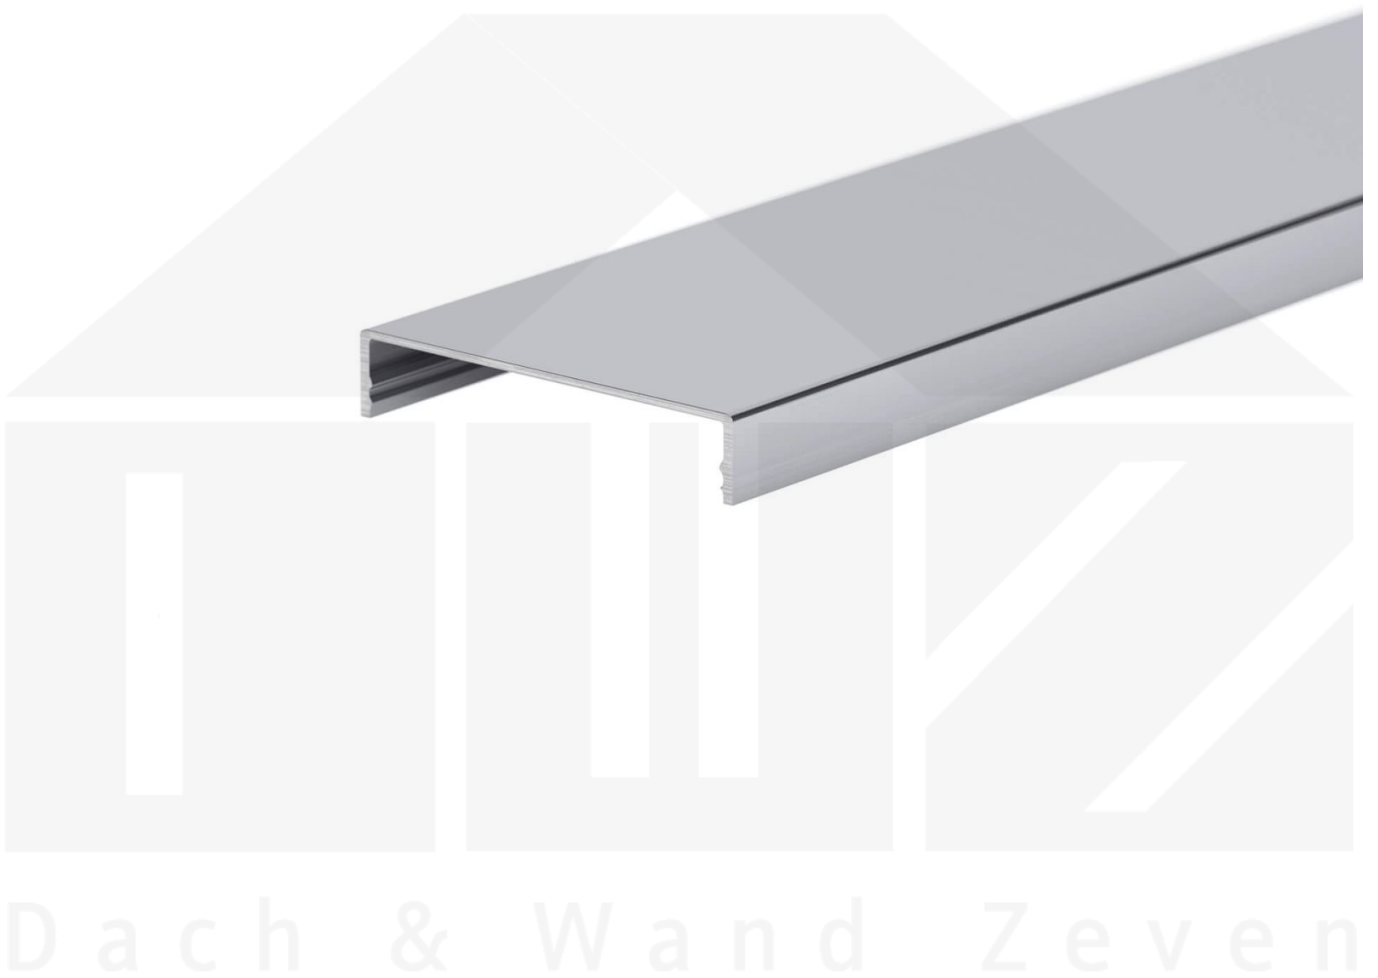

DUO | Klemmdeckel | 60 mm | Aluminium | Blank | Länge 3500 mm

Art. Nr.: 3516ALDN350

Hier geht's zum Artikel:

Scannen Sie einfach diesen Barcode mit Ihrem Handy und Sie gelangen direkt zum Produkt mit weiteren Informationen, Bildern, Videos usw.

Beschreibung

Verdeckt die Schrauben auf der Oberseite des Verlegeprofils

Hier geht's zum Artikel:

Scannen Sie einfach diesen Barcode mit Ihrem Handy und Sie gelangen direkt zum Produkt mit weiteren Informationen, Bildern, Videos usw.

Technische Details	
Zustand	Neu
Ausführung	Klemmdeckel
Länge	3000 mm
Material	Aluminium
Farbe	Blank
Einsatzbereich	Verdeckt Schrauben auf Oberseite des Profils
Verlegeprofil	DUO Profil
Breite	60 mm
Verwendung	Stegplatten
Marke	VLF