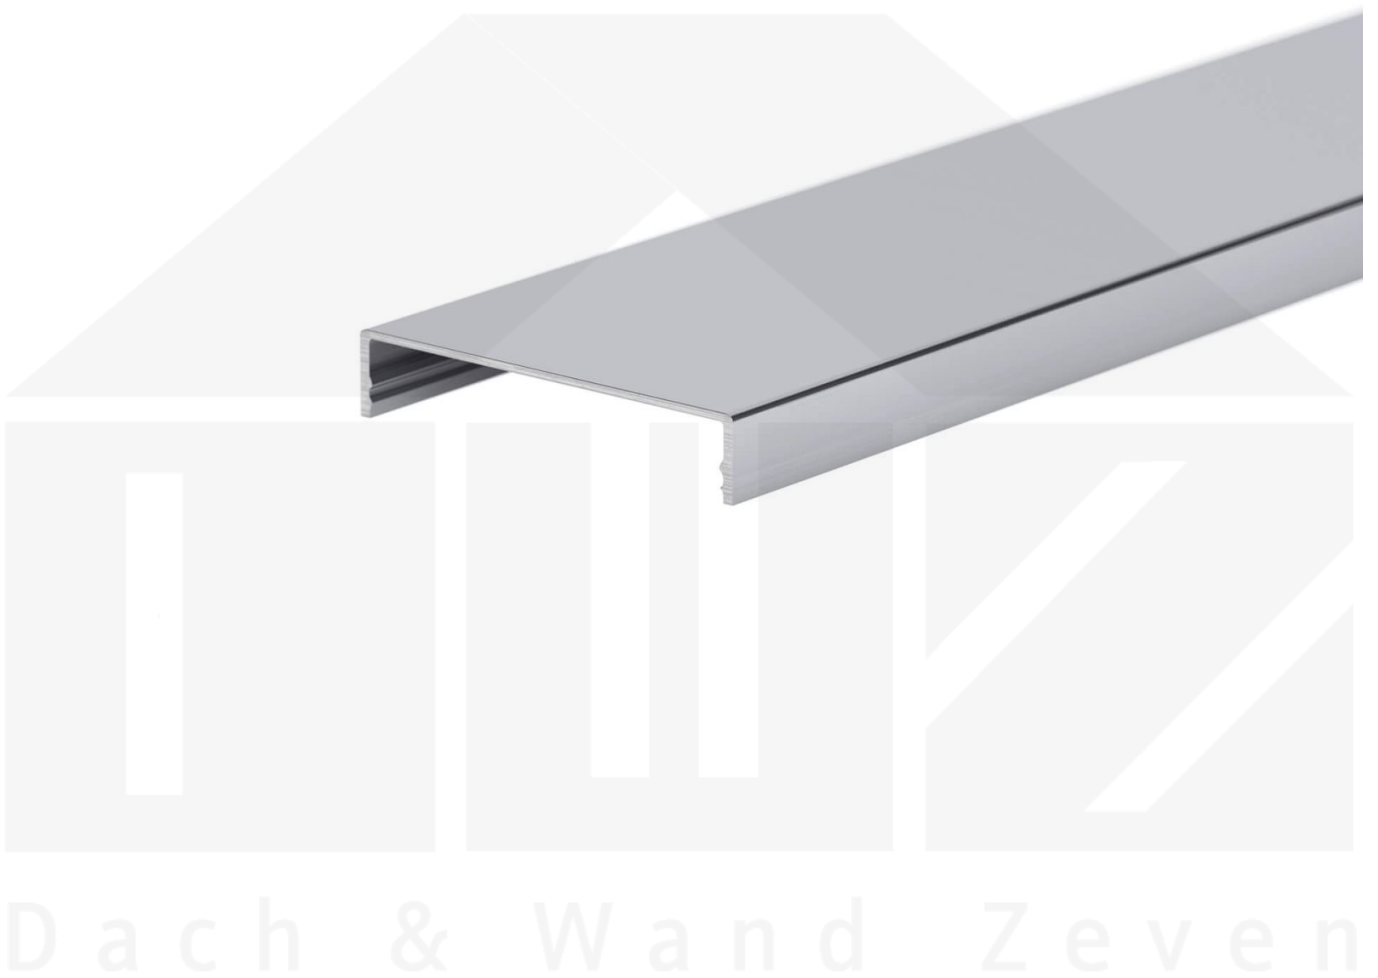

## DUO | Klemmdeckel | 60 mm | Aluminium | Blank | Länge 4500 mm

Art. Nr.: 3516ALDN450

## Beschreibung

Verdeckt die Schrauben auf der Oberseite des Verlegeprofils

**Hier geht's zum Artikel:**

Scannen Sie einfach diesen Barcode mit Ihrem Handy und Sie gelangen direkt zum Produkt mit weiteren Informationen, Bildern, Videos usw.

### Technische Details

Zustand	Neu
Ausführung	Klemmdeckel
Länge	4500 mm
Material	Aluminium
Farbe	Blank
Einsatzbereich	Verdeckt Schrauben auf Oberseite des Profils
Verlegeprofil	DUO Profil
Breite	60 mm
Verwendung	Stegplatten
Marke	VLF