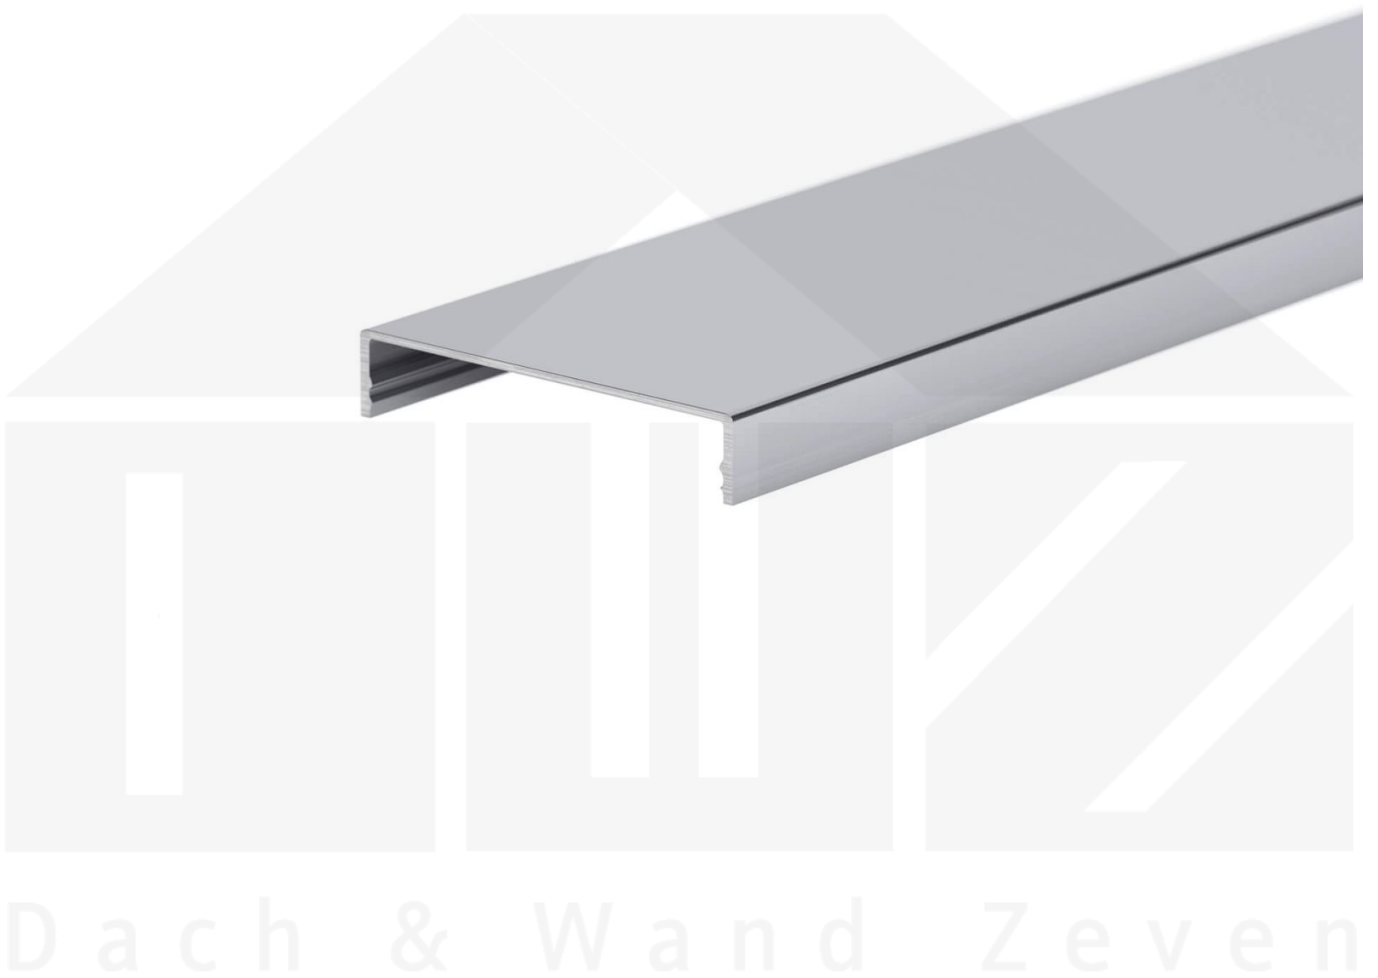

## DUO | Klemmdeckel | 60 mm | Aluminium | Blank | Länge 5000 mm

Art. Nr.: 3516ALDN500

**Hier geht's zum Artikel:**

Scannen Sie einfach diesen Barcode mit Ihrem Handy und Sie gelangen direkt zum Produkt mit weiteren Informationen, Bildern, Videos usw.

## Beschreibung

Verdeckt die Schrauben auf der Oberseite des Verlegeprofils

**Hier geht's zum Artikel:**

Scannen Sie einfach diesen Barcode mit Ihrem Handy und Sie gelangen direkt zum Produkt mit weiteren Informationen, Bildern, Videos usw.

<b>Technische Details</b>	
Zustand	Neu
Ausführung	Klemmdeckel
Länge	5000 mm
Material	Aluminium
Farbe	Blank
Einsatzbereich	Verdeckt Schrauben auf Oberseite des Profils
Verlegeprofil	DUO Profil
Breite	60 mm
Verwendung	Stegplatten
Marke	VLF