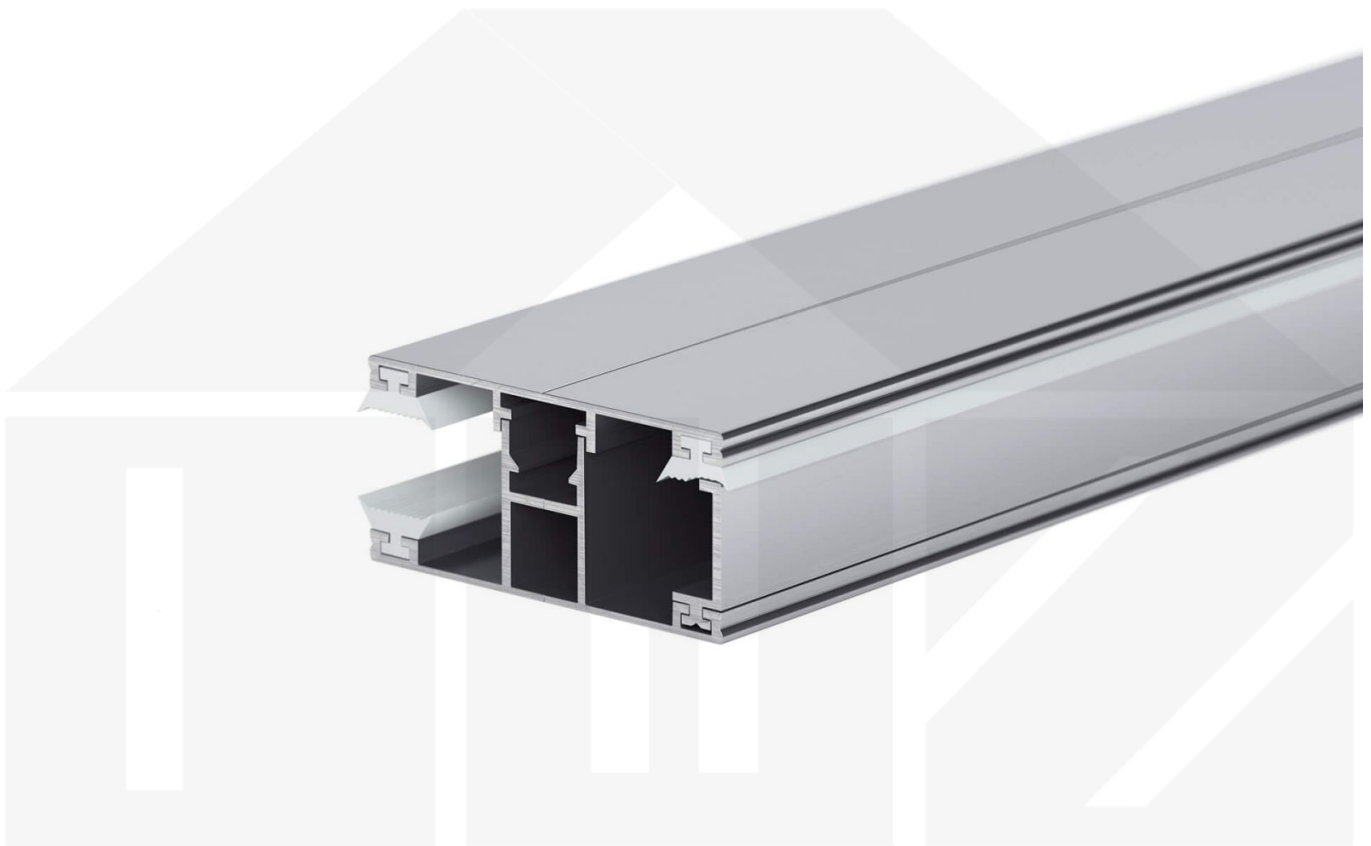

## DUO | Randprofil | 16 mm | Komplett | Aluminium | Blank | 2500 mm

Dach & Wand Zeven

Art. Nr.: 3516ALRK250

### DUO Profil

Das Verlegeprofil DUO ist ein 60 mm breites Profilsystem aus Aluminium, das durch das Schraub-System einen sehr festen halt bietet. Dieses Verbindungssystem ist in der Farbe Blank Aluminium in Längen von 2,00 - 7,00 m für 10 mm und 16 mm starke Stegplatten und Massivplatten erhältlich. Die Mittelprofile bestehen aus 2 Teile (Unter- und Oberprofil), die Randprofile aus 3 Teile (Unter- und Oberprofil sowie Randteil).

### Einsatzbereich

Diese Verlegeprofile werden für die Montage von Stegplatten und Massivplatten benötigt. Da diese Platten durch ihre Ausdehnung nicht direkt verschraubt werden sollten, werden sie in Verlegeprofile geschoben. Das Verbindungssystem wiederum wird auf die Unterkonstruktion geschraubt.

### Besonderheit

Das Schraub-System verspricht eine sehr stabile Montage, da sowohl das Unterprofil als auch das Oberprofil festgeschraubt werden. Dieses langlebige Profilsystem hat vormontierte Dichtungen, der das Wasser abwehrt und die Platten schützt. Optional erhältlich ist ein Klemmdeckel, der die Verschraubungen auf der Oberseite verdeckt.