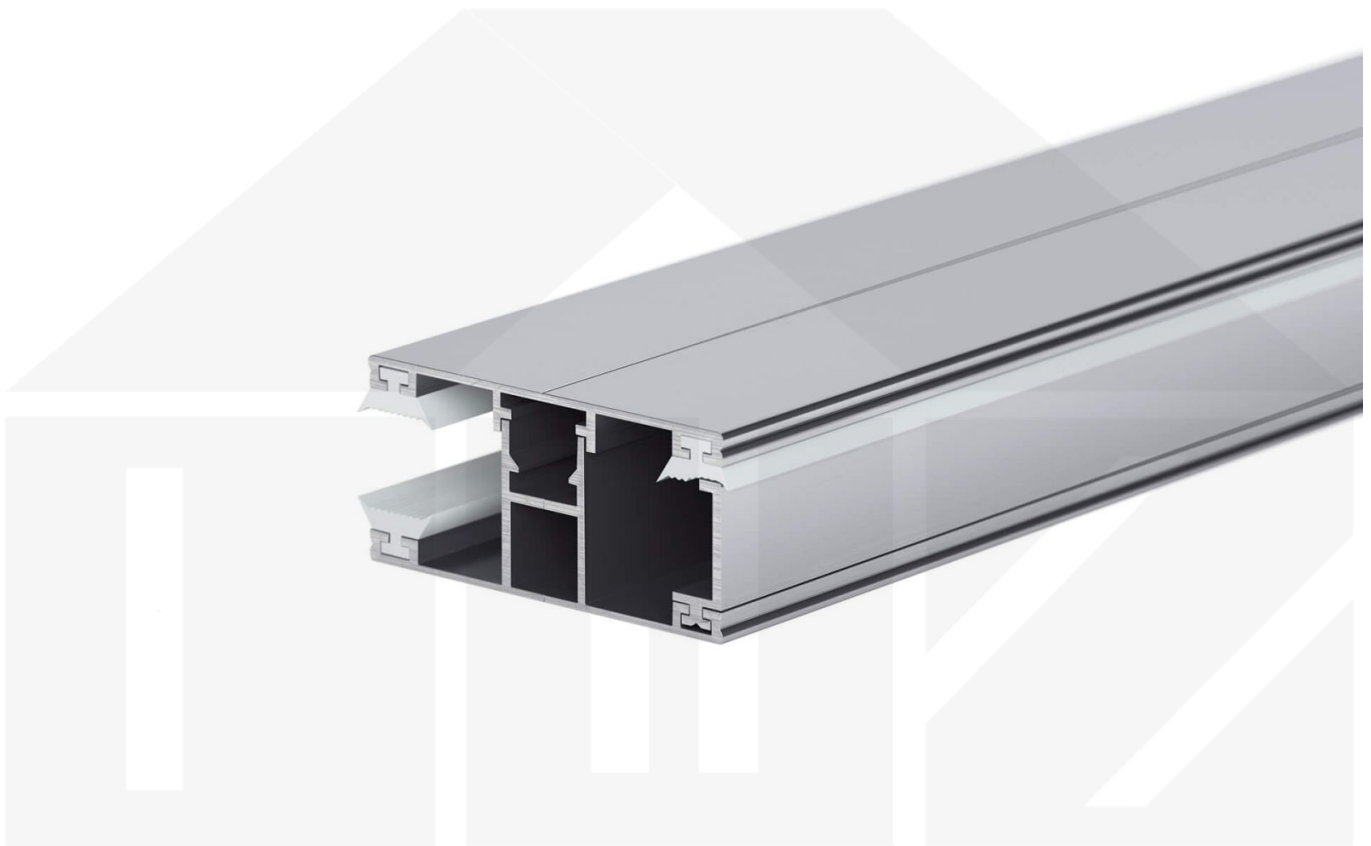

DUO | Randprofil | 16 mm | Komplett | Aluminium | Blank | 3000 mm

Dach & Wand Zeven

Art. Nr.: 3516ALRK300

Beschreibung

DUO Profil

Das Verlegeprofil DUO ist ein 60 mm breites Profilsystem aus Aluminium, das durch das Schraub-System einen sehr festen halt bietet. Dieses Verbindungssystem ist in der Farbe Blank Aluminium in Längen von 2,00 - 7,00 m für 10 mm und 16 mm starke Stegplatten und Massivplatten erhältlich. Die Mittelprofile bestehen aus 2 Teile (Unter- und Oberprofil), die Randprofile aus 3 Teile (Unter- und Oberprofil sowie Randteil).

Einsatzbereich

Diese Verlegeprofile werden für die Montage von Stegplatten und Massivplatten benötigt. Da diese Platten durch ihre Ausdehnung nicht direkt verschraubt werden sollten, werden sie in Verlegeprofile geschoben. Das Verbindungssystem wiederum wird auf die Unterkonstruktion geschraubt.

Besonderheit

Das Schraub-System verspricht eine sehr stabile Montage, da sowohl das Unterprofil als auch das Oberprofil festgeschraubt werden. Dieses langlebige Profilsystem hat vormontierte Dichtungen, der das Wasser abwehrt und die Platten schützt. Optional erhältlich ist ein Klemmdeckel, der die Verschraubungen auf der Oberseite verdeckt.

Technische Details	
Zustand	Neu
Ausführung	Randprofil
Länge	3000 mm
Material	Aluminium
Farbe	Blank
Einsatzbereich	Abschluss Längsseiten Steg- oder Glasplatten
Verlegeprofil	DUO Profil
Montage	Schraubsystem
Breite	60 mm
Passend für	16 mm
Qualität	Premium
Topseller	Nein
Marke	VLF