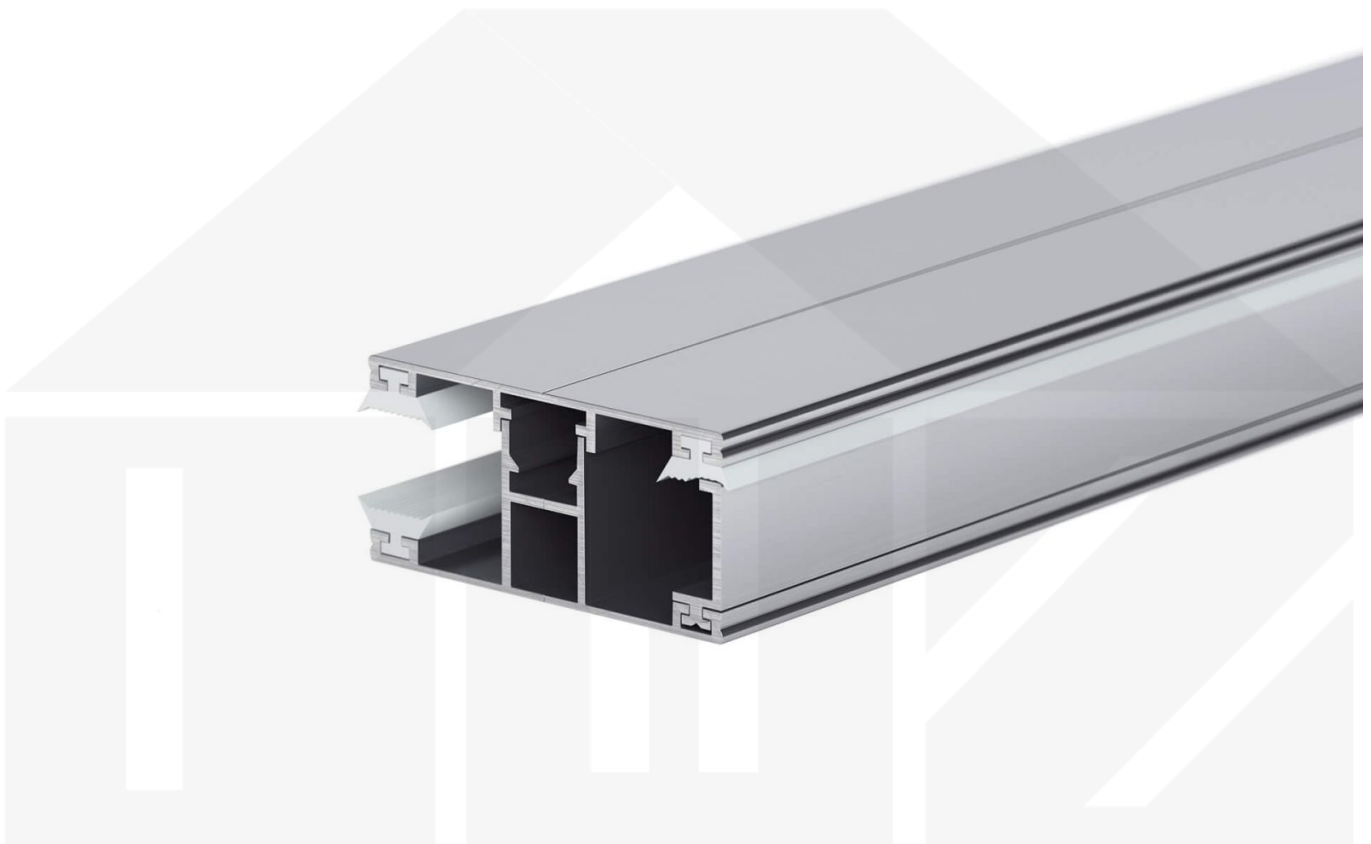

## DUO | Randprofil | 16 mm | Komplett | Aluminium | Blank | 3500 mm

Dach & Wand Zeven

Art. Nr.: 3516ALRK350

### DUO Profil

Das Verlegeprofil DUO ist ein 60 mm breites Profilsystem aus Aluminium, das durch das Schraub-System einen sehr festen halt bietet. Dieses Verbindungssystem ist in der Farbe Blank Aluminium in Längen von 2,00 - 7,00 m für 10 mm und 16 mm starke Stegplatten und Massivplatten erhältlich. Die Mittelprofile bestehen aus 2 Teile (Unter- und Oberprofil), die Randprofile aus 3 Teile (Unter- und Oberprofil sowie Randteil).

### Einsatzbereich

Diese Verlegeprofile werden für die Montage von Stegplatten und Massivplatten benötigt. Da diese Platten durch ihre Ausdehnung nicht direkt verschraubt werden sollten, werden sie in Verlegeprofile geschoben. Das Verbindungssystem wiederum wird auf die Unterkonstruktion geschraubt.

### Besonderheit

Das Schraub-System verspricht eine sehr stabile Montage, da sowohl das Unterprofil als auch das Oberprofil festgeschraubt werden. Dieses langlebige Profilsystem hat vormontierte Dichtungen, der das Wasser abwehrt und die Platten schützt. Optional erhältlich ist ein Klemmdeckel, der die Verschraubungen auf der Oberseite verdeckt.