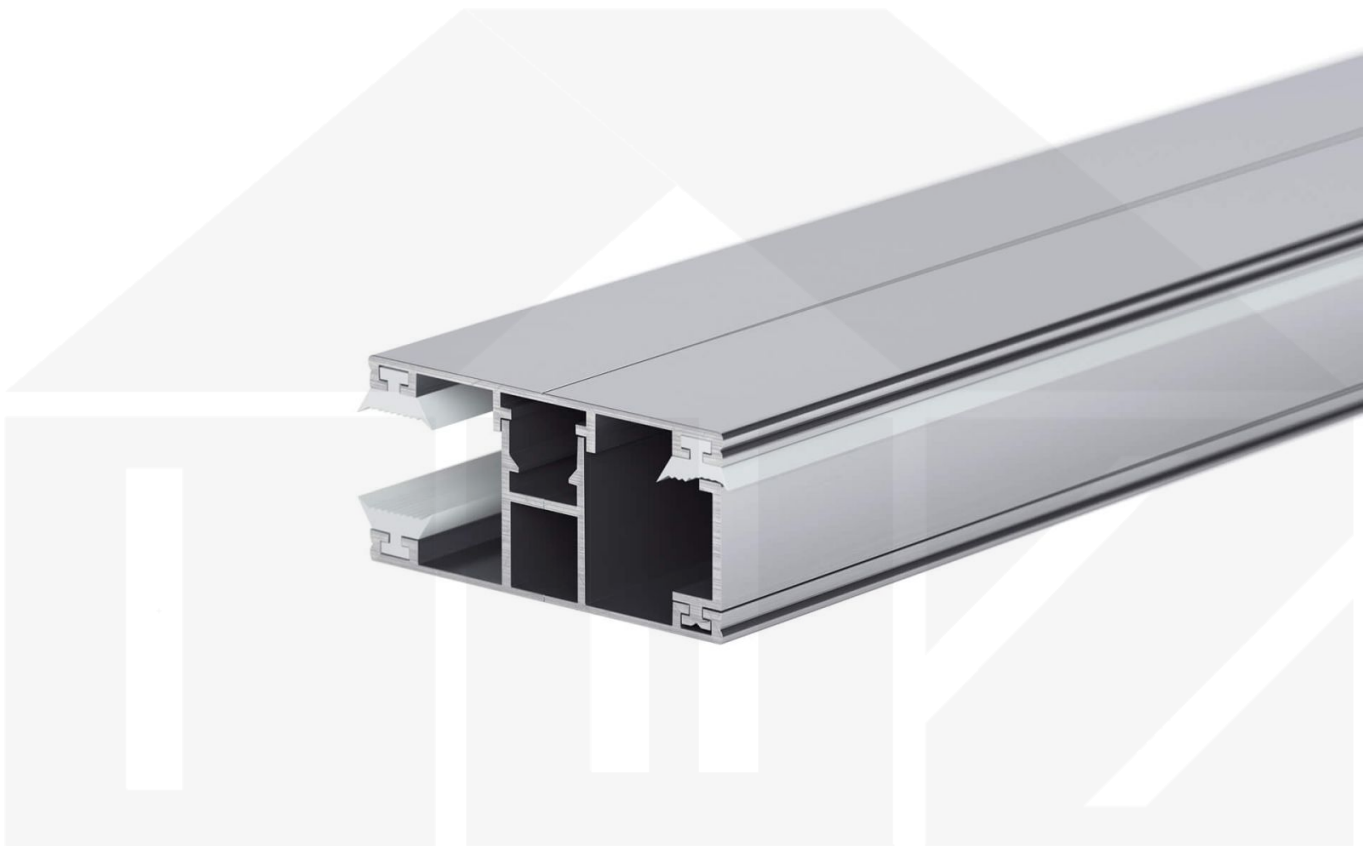

## DUO | Randprofil | 16 mm | Komplett | Aluminium | Blank | 4500 mm

Dach & Wand Zeven

Art. Nr.: 3516ALRK450

### DUO Profil

Das Verlegeprofil DUO ist ein 60 mm breites Profilsystem aus Aluminium, das durch das Schraub-System einen sehr festen halt bietet. Dieses Verbindungssystem ist in der Farbe Blank Aluminium in Längen von 2,00 - 7,00 m für 10 mm und 16 mm starke Stegplatten und Massivplatten erhältlich. Die Mittelprofile bestehen aus 2 Teile (Unter- und Oberprofil), die Randprofile aus 3 Teile (Unter- und Oberprofil sowie Randteil).

### Einsatzbereich

Diese Verlegeprofile werden für die Montage von Stegplatten und Massivplatten benötigt. Da diese Platten durch ihre Ausdehnung nicht direkt verschraubt werden sollten, werden sie in Verlegeprofile geschoben. Das Verbindungssystem wiederum wird auf die Unterkonstruktion geschraubt.

### Besonderheit

Das Schraub-System verspricht eine sehr stabile Montage, da sowohl das Unterprofil als auch das Oberprofil festgeschraubt werden. Dieses langlebige Profilsystem hat vormontierte Dichtungen, der das Wasser abwehrt und die Platten schützt. Optional erhältlich ist ein Klemmdeckel, der die Verschraubungen auf der Oberseite verdeckt.