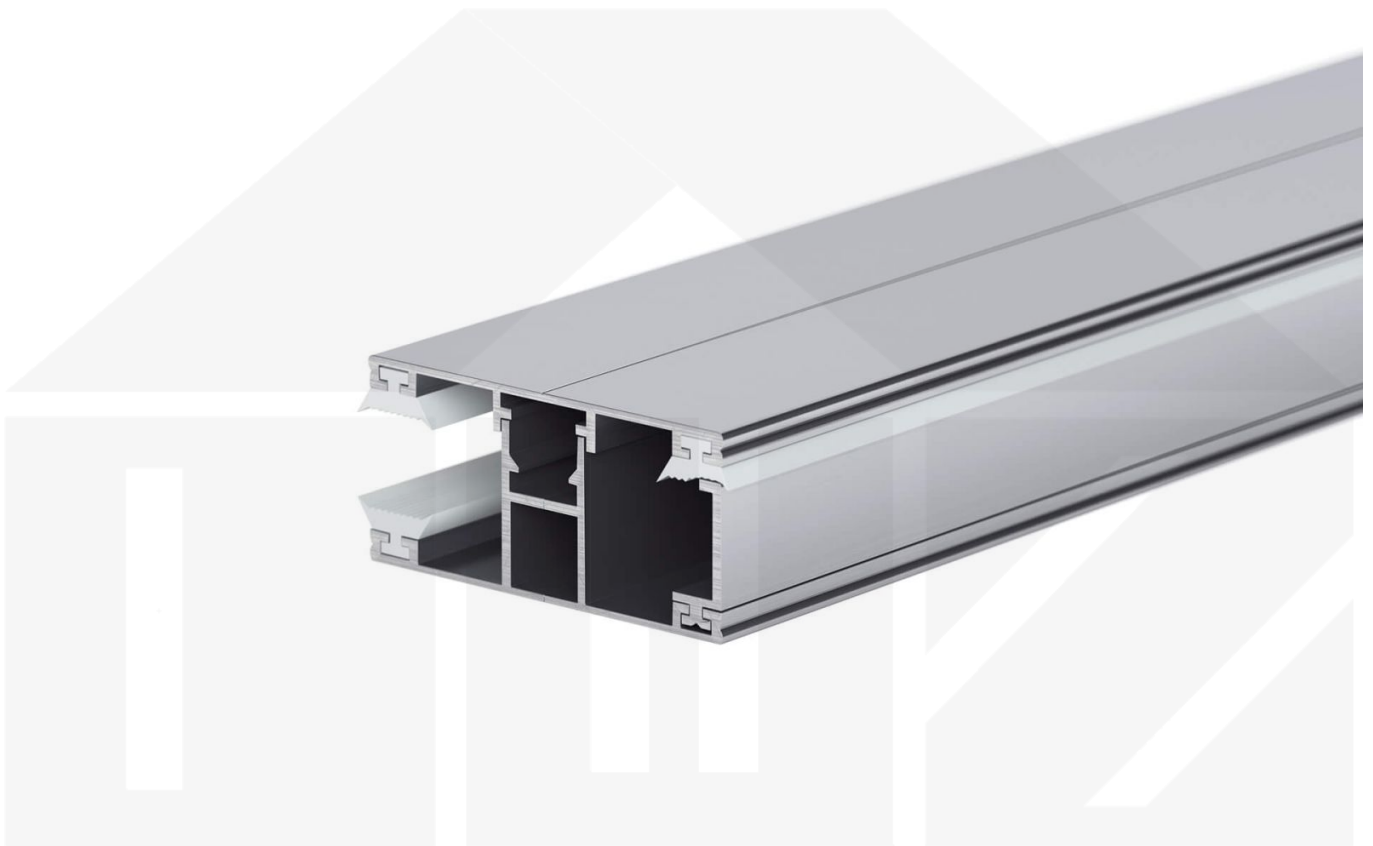

## DUO | Randprofil | 16 mm | Komplett | Aluminium | Blank | 5000 mm

Dach & Wand Zeven

Art. Nr.: 3516ALRK500

### DUO Profil

Das Verlegeprofil DUO ist ein 60 mm breites Profilsystem aus Aluminium, das durch das Schraub-System einen sehr festen halt bietet. Dieses Verbindungssystem ist in der Farbe Blank Aluminium in Längen von 2,00 - 7,00 m für 10 mm und 16 mm starke Stegplatten und Massivplatten erhältlich. Die Mittelprofile bestehen aus 2 Teile (Unter- und Oberprofil), die Randprofile aus 3 Teile (Unter- und Oberprofil sowie Randteil).

### Einsatzbereich

Diese Verlegeprofile werden für die Montage von Stegplatten und Massivplatten benötigt. Da diese Platten durch ihre Ausdehnung nicht direkt verschraubt werden sollten, werden sie in Verlegeprofile geschoben. Das Verbindungssystem wiederum wird auf die Unterkonstruktion geschraubt.

### Besonderheit

Das Schraub-System verspricht eine sehr stabile Montage, da sowohl das Unterprofil als auch das Oberprofil festgeschraubt werden. Dieses langlebige Profilsystem hat vormontierte Dichtungen, der das Wasser abwehrt und die Platten schützt. Optional erhältlich ist ein Klemmdeckel, der die Verschraubungen auf der Oberseite verdeckt.