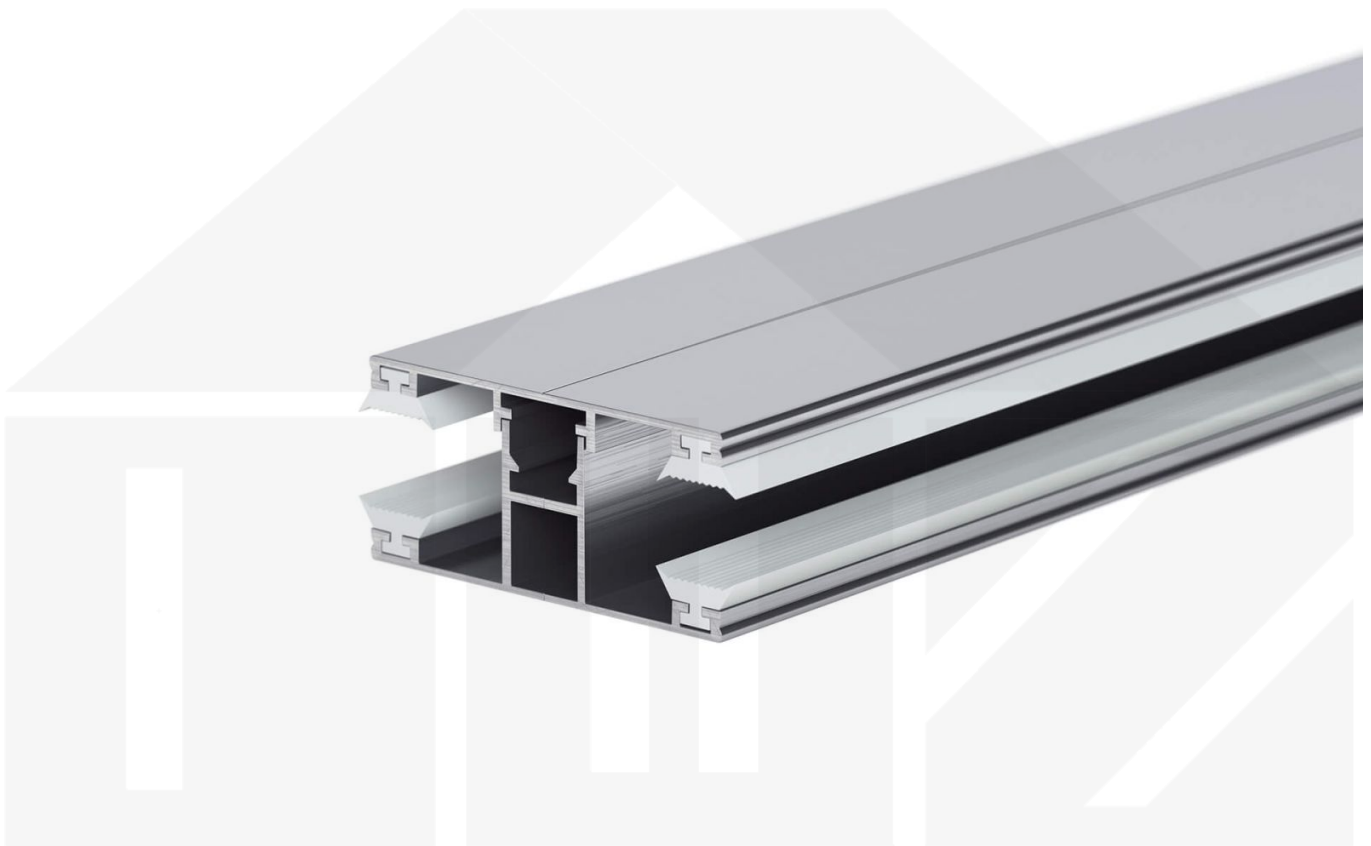

DUO | Mittelprofil | 16 mm | Komplett | Aluminium | Blank | 2500 mm

Dach & Wand Zeven

Art. Nr.: 3516ALVK250

Beschreibung

DUO Profil

Das Verlegeprofil DUO ist ein 60 mm breites Profilsystem aus Aluminium, das durch das Schraub-System einen sehr festen halt bietet. Dieses Verbindungssystem ist in der Farbe Blank Aluminium in Längen von 2,00 - 7,00 m für 10 mm und 16 mm starke Stegplatten und Massivplatten erhältlich. Die Mittelprofile bestehen aus 2 Teile (Unter- und Oberprofil), die Randprofile aus 3 Teile (Unter- und Oberprofil sowie Randteil).

Einsatzbereich

Diese Verlegeprofile werden für die Montage von Stegplatten und Massivplatten benötigt. Da diese Platten durch ihre Ausdehnung nicht direkt verschraubt werden sollten, werden sie in Verlegeprofile geschoben. Das Verbindungssystem wiederum wird auf die Unterkonstruktion geschraubt.

Besonderheit

Das Schraub-System verspricht eine sehr stabile Montage, da sowohl das Unterprofil als auch das Oberprofil festgeschraubt werden. Dieses langlebige Profilsystem hat vormontierte Dichtungen, der das Wasser abwehrt und die Platten schützt. Optional erhältlich ist ein Klemmdeckel, der die Verschraubungen auf der Oberseite verdeckt.

Hier geht's zum Artikel:

Scannen Sie einfach diesen Barcode mit Ihrem Handy und Sie gelangen direkt zum Produkt mit weiteren Informationen, Bilder, Videos usw.

Technische Details

Zustand	Neu
Ausführung	Mittelprofil
Länge	2500 mm
Material	Aluminium
Farbe	Blank
Einsatzbereich	Verbindung Steg- & Glasplatten
Verlegeprofil	DUO Profil
Montage	Schraubsystem
Breite	60 mm
Passend für	16 mm
Qualität	Premium
Topseller	Ja
Marke	VLF