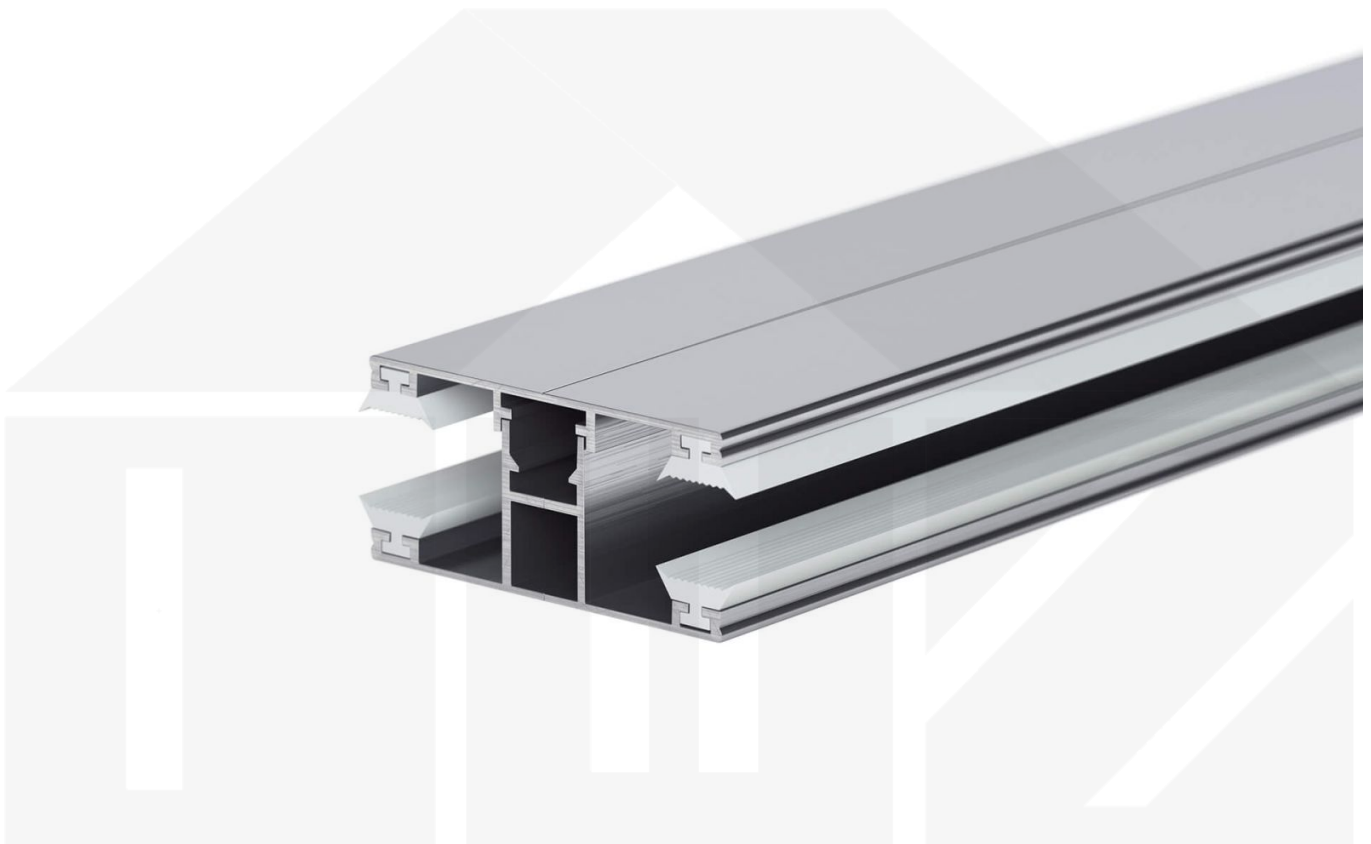

DUO | Mittelprofil | 16 mm | Komplett | Aluminium | Blank | 3000 mm

Dach & Wand Zeven

Art. Nr.: 3516ALVK300

Beschreibung

DUO Profil

Das Verlegeprofil DUO ist ein 60 mm breites Profilsystem aus Aluminium, das durch das Schraub-System einen sehr festen halt bietet. Dieses Verbindungssystem ist in der Farbe Blank Aluminium in Längen von 2,00 - 7,00 m für 10 mm und 16 mm starke Stegplatten und Massivplatten erhältlich. Die Mittelprofile bestehen aus 2 Teile (Unter- und Oberprofil), die Randprofile aus 3 Teile (Unter- und Oberprofil sowie Randteil).

Einsatzbereich

Diese Verlegeprofile werden für die Montage von Stegplatten und Massivplatten benötigt. Da diese Platten durch ihre Ausdehnung nicht direkt verschraubt werden sollten, werden sie in Verlegeprofile geschoben. Das Verbindungssystem wiederum wird auf die Unterkonstruktion geschraubt.

Besonderheit

Das Schraub-System verspricht eine sehr stabile Montage, da sowohl das Unterprofil als auch das Oberprofil festgeschraubt werden. Dieses langlebige Profilsystem hat vormontierte Dichtungen, der das Wasser abwehrt und die Platten schützt. Optional erhältlich ist ein Klemmdeckel, der die Verschraubungen auf der Oberseite verdeckt.

Hier geht's zum Artikel:

Scannen Sie einfach diesen Barcode mit Ihrem Handy und Sie gelangen direkt zum Produkt mit weiteren Informationen, Bilder, Videos usw.

Technische Details

Zustand	Neu
Ausführung	Mittelprofil
Länge	3000 mm
Material	Aluminium
Farbe	Blank
Einsatzbereich	Verbindung Steg- & Glasplatten
Verlegeprofil	DUO Profil
Montage	Schraubsystem
Breite	60 mm
Passend für	16 mm
Qualität	Premium
Topseller	Ja
Marke	VLF