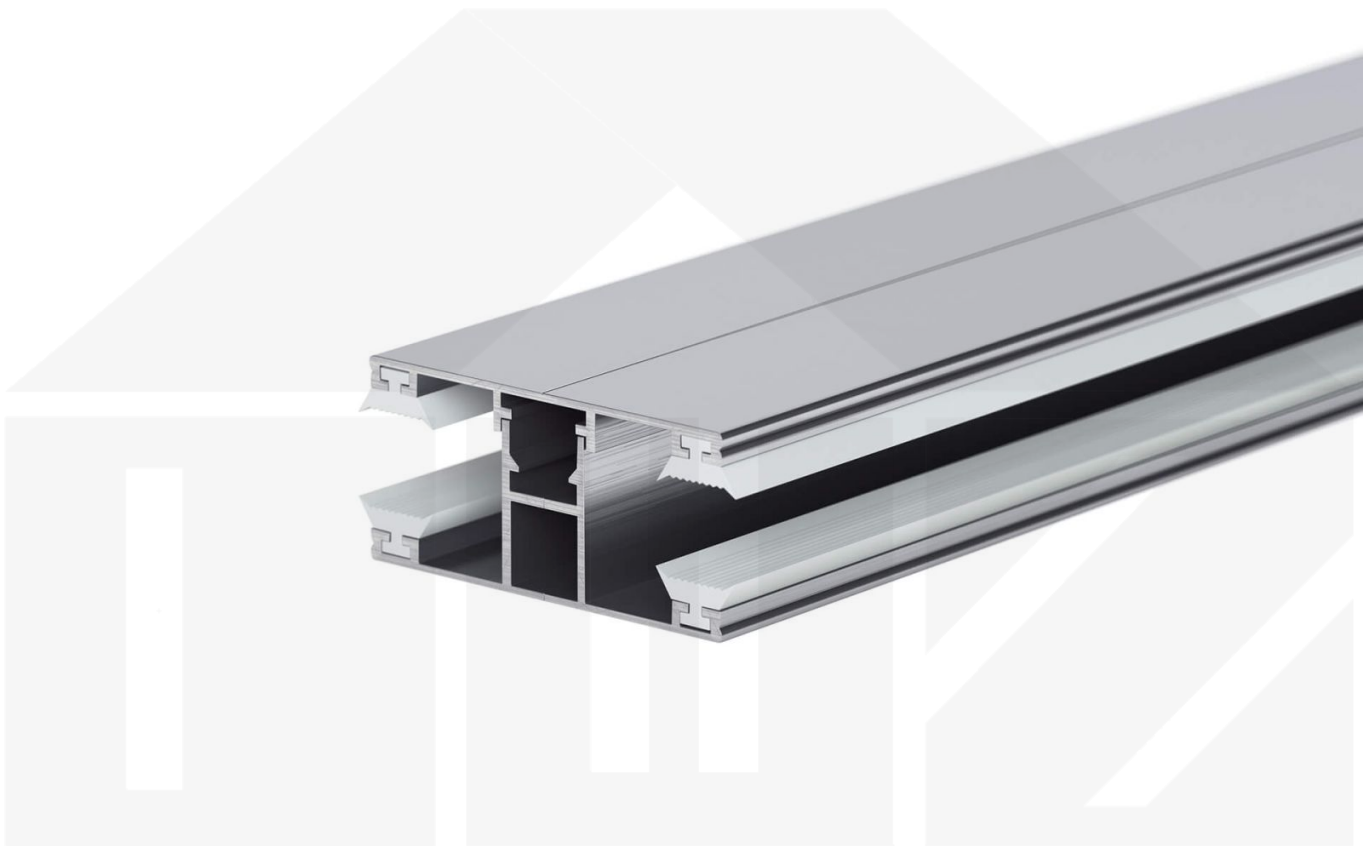

DUO | Mittelprofil | 16 mm | Komplett | Aluminium | Blank | 3500 mm

Dach & Wand Zeven

Art. Nr.: 3516ALVK350

Beschreibung

DUO Profil

Das Verlegeprofil DUO ist ein 60 mm breites Profilsystem aus Aluminium, das durch das Schraub-System einen sehr festen halt bietet. Dieses Verbindungssystem ist in der Farbe Blank Aluminium in Längen von 2,00 - 7,00 m für 10 mm und 16 mm starke Stegplatten und Massivplatten erhältlich. Die Mittelprofile bestehen aus 2 Teile (Unter- und Oberprofil), die Randprofile aus 3 Teile (Unter- und Oberprofil sowie Randteil).

Einsatzbereich

Diese Verlegeprofile werden für die Montage von Stegplatten und Massivplatten benötigt. Da diese Platten durch ihre Ausdehnung nicht direkt verschraubt werden sollten, werden sie in Verlegeprofile geschoben. Das Verbindungssystem wiederum wird auf die Unterkonstruktion geschraubt.

Besonderheit

Das Schraub-System verspricht eine sehr stabile Montage, da sowohl das Unterprofil als auch das Oberprofil festgeschraubt werden. Dieses langlebige Profilsystem hat vormontierte Dichtungen, der das Wasser abwehrt und die Platten schützt. Optional erhältlich ist ein Klemmdeckel, der die Verschraubungen auf der Oberseite verdeckt.

Hier geht's zum Artikel:

Scannen Sie einfach diesen Barcode mit Ihrem Handy und Sie gelangen direkt zum Produkt mit weiteren Informationen, Bilder, Videos usw.

Technische Details

Zustand	Neu
Ausführung	Mittelprofil
Länge	3500 mm
Material	Aluminium
Farbe	Blank
Einsatzbereich	Verbindung Steg- & Glasplatten
Verlegeprofil	DUO Profil
Montage	Schraubsystem
Breite	60 mm
Passend für	16 mm
Qualität	Premium
Topseller	Ja
Marke	VLF