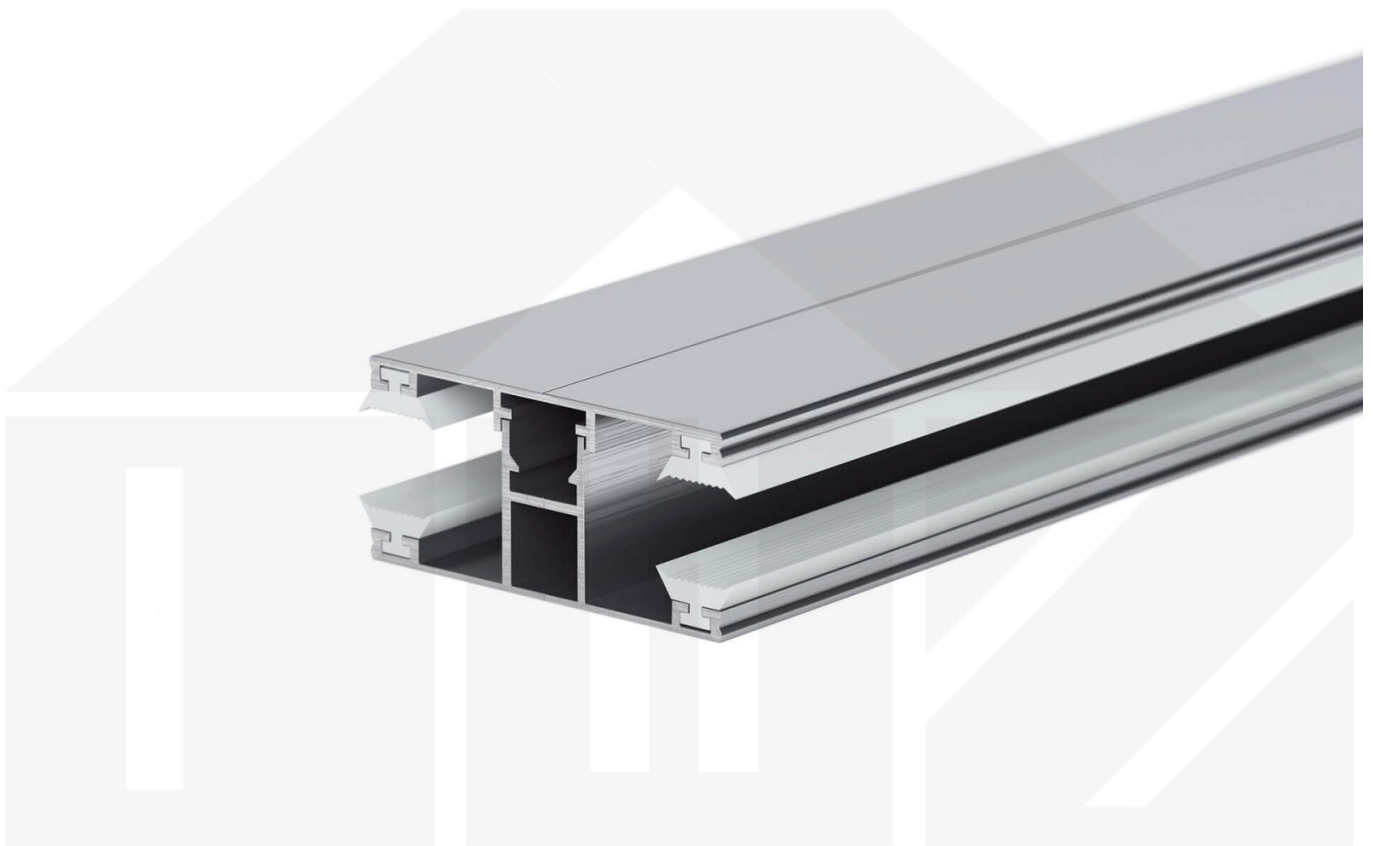

DUO | Mittelprofil | 16 mm | Komplett | Aluminium | Blank | 4500 mm

Dach & Wand Zeven

Art. Nr.: 3516ALVK450

Beschreibung

DUO Profil

Das Verlegeprofil DUO ist ein 60 mm breites Profilsystem aus Aluminium, das durch das Schraub-System einen sehr festen Halt bietet. Dieses Verbindungssystem ist in der Farbe Blank Aluminium in Längen von 2,00 - 7,00 m für 10 mm und 16 mm starke Stegplatten und Massivplatten erhältlich. Die Mittelprofile bestehen aus 2 Teile (Unter- und Oberprofil), die Randprofile aus 3 Teile (Unter- und Oberprofil sowie Randteil).

Einsatzbereich

Diese Verlegeprofile werden für die Montage von Stegplatten und Massivplatten benötigt. Da diese Platten durch ihre Ausdehnung nicht direkt verschraubt werden sollten, werden sie in Verlegeprofile geschoben. Das Verbindungssystem wiederum wird auf die Unterkonstruktion geschraubt.

Besonderheit

Das Schraub-System verspricht eine sehr stabile Montage, da sowohl das Unterprofil als auch das Oberprofil festgeschraubt werden. Dieses langlebige Profilsystem hat vormontierte Dichtungen, die das Wasser abwehrt und die Platten schützt. Optional erhältlich ist ein Klemmdeckel, der die Verschraubungen auf der Oberseite verdeckt.

Technische Details	
Zustand	Neu
Ausführung	Mittelprofil
Länge	4500 mm
Material	Aluminium
Farbe	Blank
Einsatzbereich	Verbindung Steg- & Glasplatten
Verlegeprofil	DUO Profil
Montage	Schraubsystem
Breite	60 mm
Passend für	16 mm
Qualität	Premium
Topseller	Ja
Marke	VLF