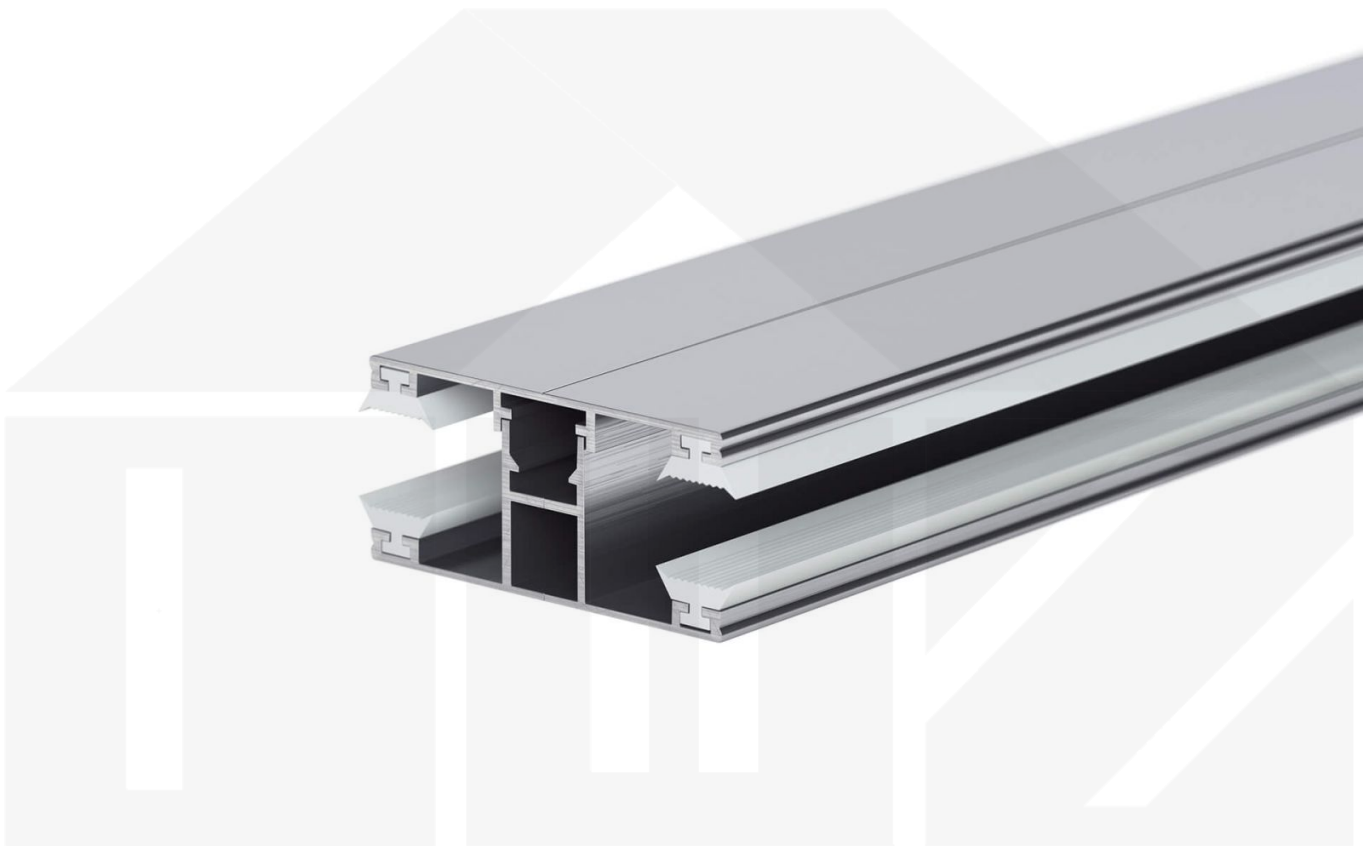

DUO | Mittelprofil | 16 mm | Komplett | Aluminium | Blank | 5000 mm

Dach & Wand Zeven

Art. Nr.: 3516ALVK500

Beschreibung

DUO Profil

Das Verlegeprofil DUO ist ein 60 mm breites Profilsystem aus Aluminium, das durch das Schraub-System einen sehr festen Halt bietet. Dieses Verbindungssystem ist in der Farbe Blank Aluminium in Längen von 2,00 - 7,00 m für 10 mm und 16 mm starke Stegplatten und Massivplatten erhältlich. Die Mittelprofile bestehen aus 2 Teile (Unter- und Oberprofil), die Randprofile aus 3 Teile (Unter- und Oberprofil sowie Randteil).

Einsatzbereich

Diese Verlegeprofile werden für die Montage von Stegplatten und Massivplatten benötigt. Da diese Platten durch ihre Ausdehnung nicht direkt verschraubt werden sollten, werden sie in Verlegeprofile geschoben. Das Verbindungssystem wiederum wird auf die Unterkonstruktion geschraubt.

Besonderheit

Das Schraub-System verspricht eine sehr stabile Montage, da sowohl das Unterprofil als auch das Oberprofil festgeschraubt werden. Dieses langlebige Profilsystem hat vormontierte Dichtungen, die das Wasser abwehrt und die Platten schützt. Optional erhältlich ist ein Klemmdeckel, der die Verschraubungen auf der Oberseite verdeckt.

Technische Details

Zustand	Neu
Ausführung	Mittelprofil
Länge	5000 mm
Material	Aluminium
Farbe	Blank
Einsatzbereich	Verbindung Steg- & Glasplatten
Verlegeprofil	DUO Profil
Montage	Schraubsystem
Breite	60 mm
Passend für	16 mm
Qualität	Premium
Topseller	Ja
Marke	VLF