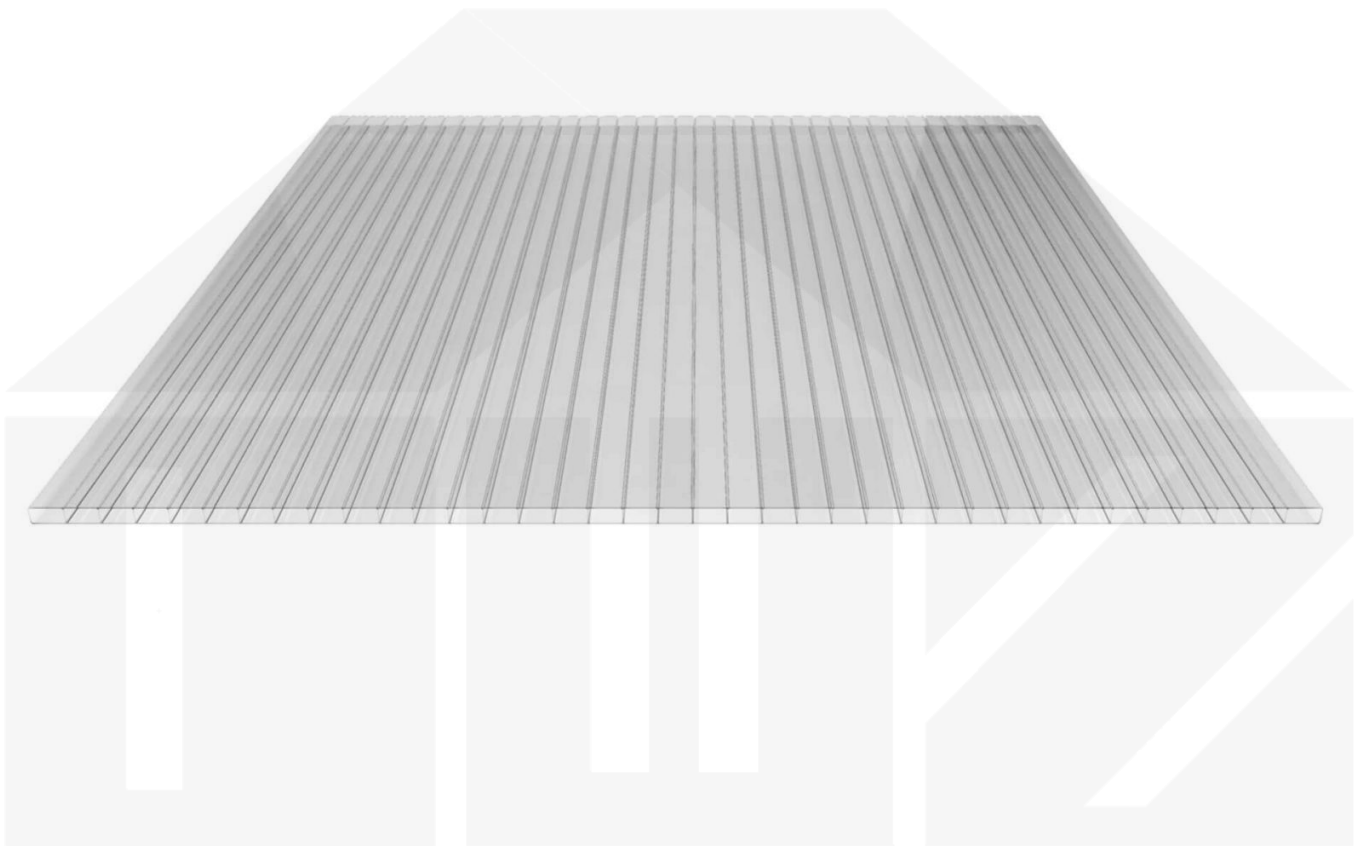

## Acrylglas Stegdoppelplatte | 16 mm | Breite 1200 mm | Klar | AntiDrop | 4000 mm

Dach & Wand Zeven

Art. Nr.: 3516SDAC120400

### Acrylglas Stegplatte 16 mm

Diese Stegdoppelplatte / Doppelstegplatte mit einer Stärke von 16 mm ist auch unter der Bezeichnung VLF-SDP16-AC bekannt. Diese Acrylglas Stegplatte ist in der Farbe Glasklar mit einem Lichtdurchlass von ca. 84% in Längen von 2 bis 7 m erhältlich. Die Platten werden auftragsbezogen auf Maß Zentimetergenau in der Länge zugeschnitten. Die Abrechnung erfolgt in vollen Längen, bei Zuschnitt werden die Reststücke mitgeliefert. Die Plattenbreite beträgt 1200 mm.

### Besonderheit

Sehr klare Stegplatte, der die Sonnenstrahlen nahezu ungebrochen durchlässt. Oberseite mit AntiDrop Beschichtung (keine Tröpfchenbildung).

Verlegeprofil Zevener Sprosse:

Erste Platte mit Profil = 1310 mm, jede folgende Platte mit Profil + 1240 mm

Zwischenmaße durch bauseitiges Sägen zu erreichen.

**Hier geht's zum Artikel:**

Scannen Sie einfach diesen Barcode mit Ihrem Handy und Sie gelangen direkt zum Produkt mit weiteren Informationen, Bilder, Videos usw.