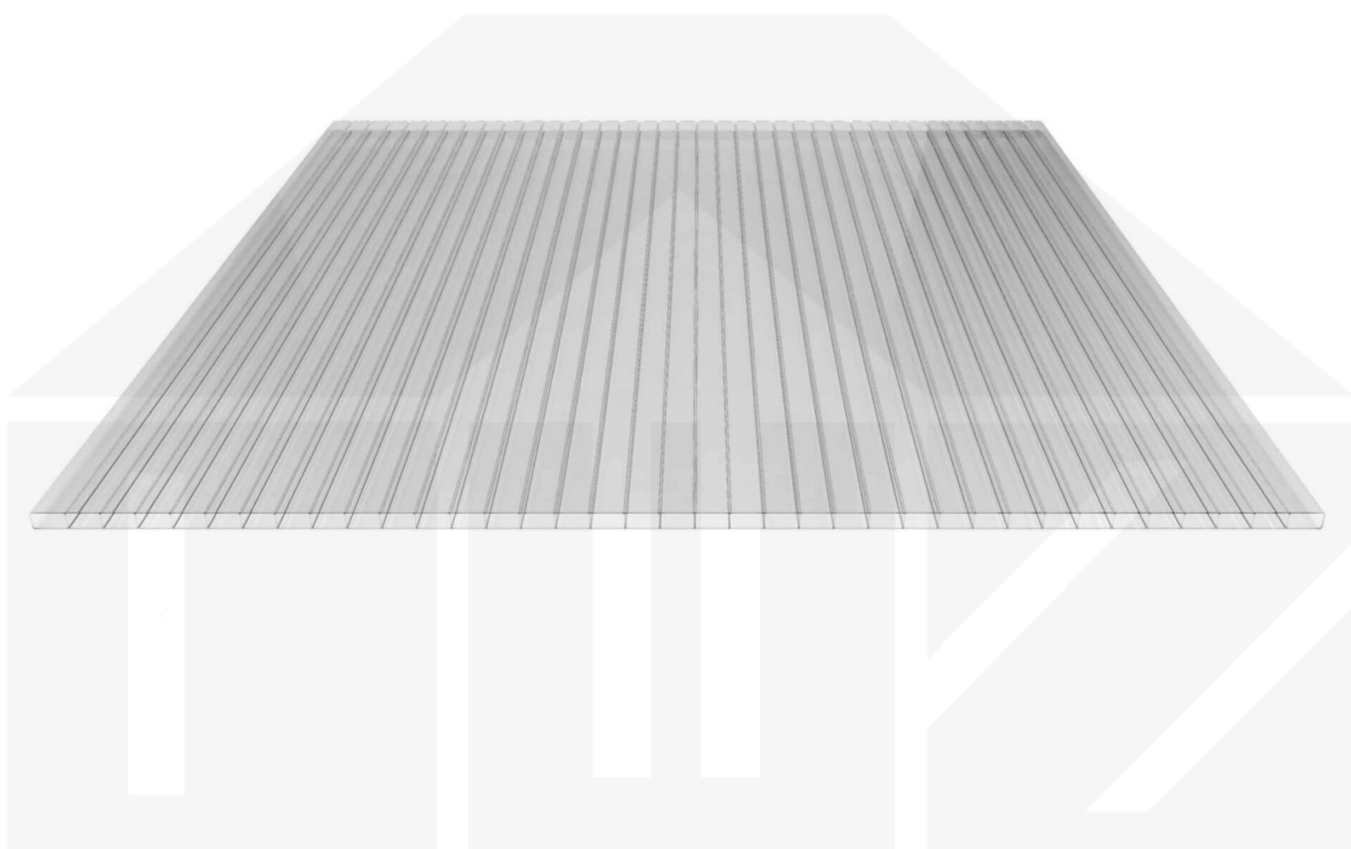

Acrylglas Stegdoppelplatte | 16 mm | Breite 980 mm | Klar | AntiDrop | 3000 mm

Dach & Wand Zeven

Art. Nr.: 3516SDAC98300

Beschreibung

Acrylglas Stegplatte 16 mm

Diese Stegdoppelplatte / Doppelstegplatte mit einer Stärke von 16 mm ist auch unter der Bezeichnung VLF-SDP16-AC bekannt. Diese Acrylglas Stegplatte ist in der Farbe Glasklar mit einem Lichtdurchlass von ca. 84% in Längen von 2 bis 7 m erhältlich. Die Platten werden auf Maß Zentimetergenau in der Länge zugeschnitten. Die Abrechnung erfolgt in vollen Längen, bei Zuschnitt werden Reststücke mitgeliefert. Die Plattenbreite beträgt 980 mm.

Einsatzbereich

Acrylglas Stegplatten / Hohlkammerplatten sind komplett UV-beständig, vergilben und verspröden nicht. Die hohe Transparenz garantiert höchste Lichtdurchlässigkeit. Acrylglas ist sehr bruchfest, witterungsbeständig, hagelfest (Nicht bei extreme Wetterbedingungen - Siehe Garantie) und normal entflammbar. AC Doppelstegplatten werden als Dacheindeckung für Hallen, Gewächshäuser, Schuppen, Terrassenüberdachungen und Carports sowie auch vertikal für Wände verbaut.

Verlegeprofil Zevener Sprosse:

Erste Platte mit Profil = 1090 mm, jede folgende Platte mit Profil + 1020 mm

Zwischenmaße durch bauseitiges Sägen zu erreichen.

Hier geht's zum Artikel:

Scannen Sie einfach diesen Barcode mit Ihrem Handy und Sie gelangen direkt zum Produkt mit weiteren Informationen, Bilder, Videos usw.