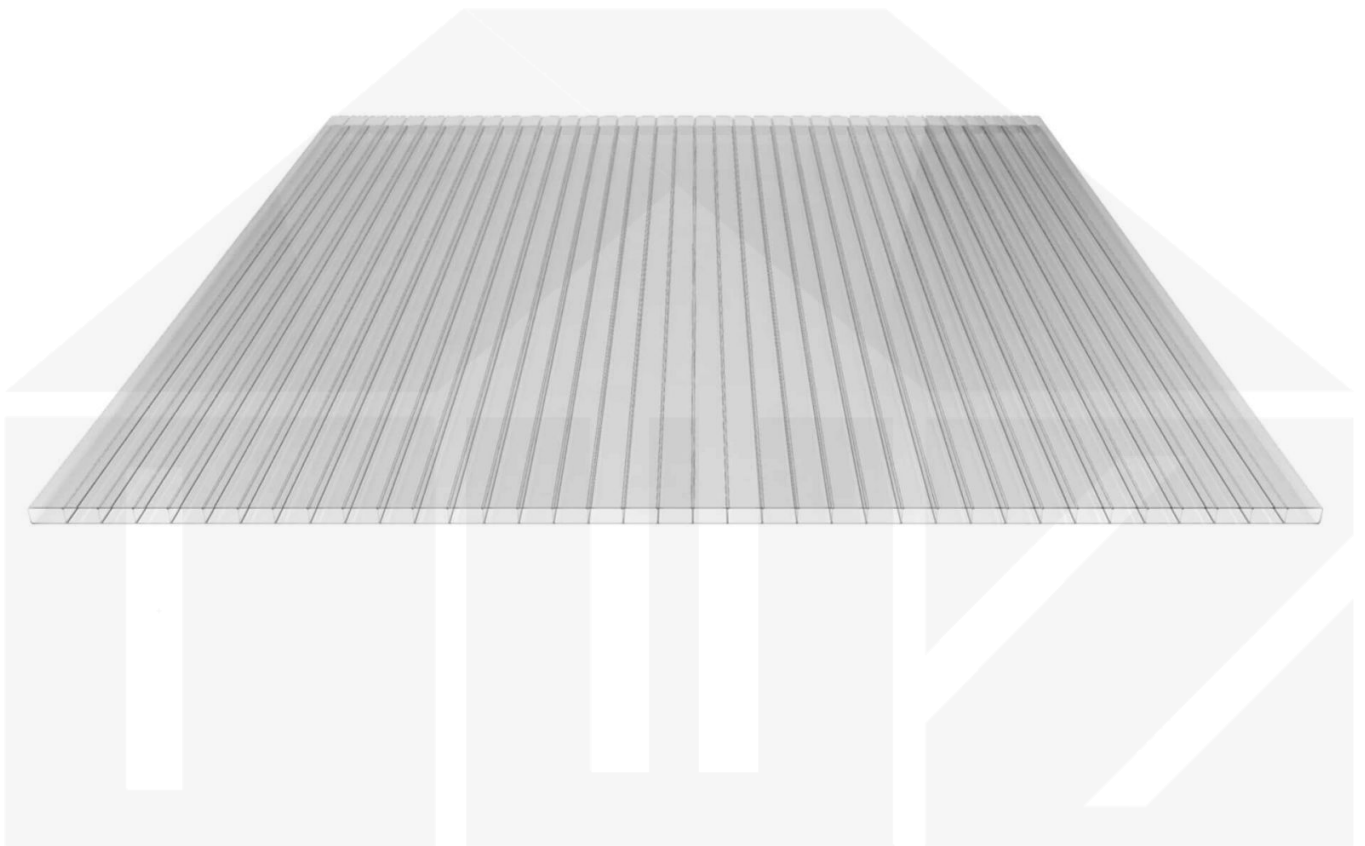

## Acrylglas Stegdoppelplatte | 16 mm | Breite 980 mm | Klar | AntiDrop | 5000 mm

Dach & Wand Zeven

Art. Nr.: 3516SDAC98500

### Acrylglas Stegplatte 16 mm

Diese Stegdoppelplatte / Doppelstegplatte mit einer Stärke von 16 mm ist auch unter der Bezeichnung VLF-SDP16-AC bekannt. Diese Acrylglas Stegplatte ist in der Farbe Glasklar mit einem Lichtdurchlass von ca. 84% in Längen von 2 bis 7 m erhältlich. Die Platten werden auf Maß Zentimetergenau in der Länge zugeschnitten. Die Abrechnung erfolgt in vollen Längen, bei Zuschnitt werden Reststücke mitgeliefert. Die Plattenbreite beträgt 980 mm.

### Besonderheit

Sehr klare Stegplatte, der die Sonnenstrahlen nahezu ungebrochen durchlässt. Oberseite mit AntiDrop Beschichtung (keine Tröpfchenbildung).

Verlegeprofil Zevener Sprosse:

Erste Platte mit Profil = 1090 mm, jede folgende Platte mit Profil + 1020 mm

Zwischenmaße durch bauseitiges Sägen zu erreichen.

**Hier geht's zum Artikel:**

Scannen Sie einfach diesen Barcode mit Ihrem Handy und Sie gelangen direkt zum Produkt mit weiteren Informationen, Bilder, Videos usw.