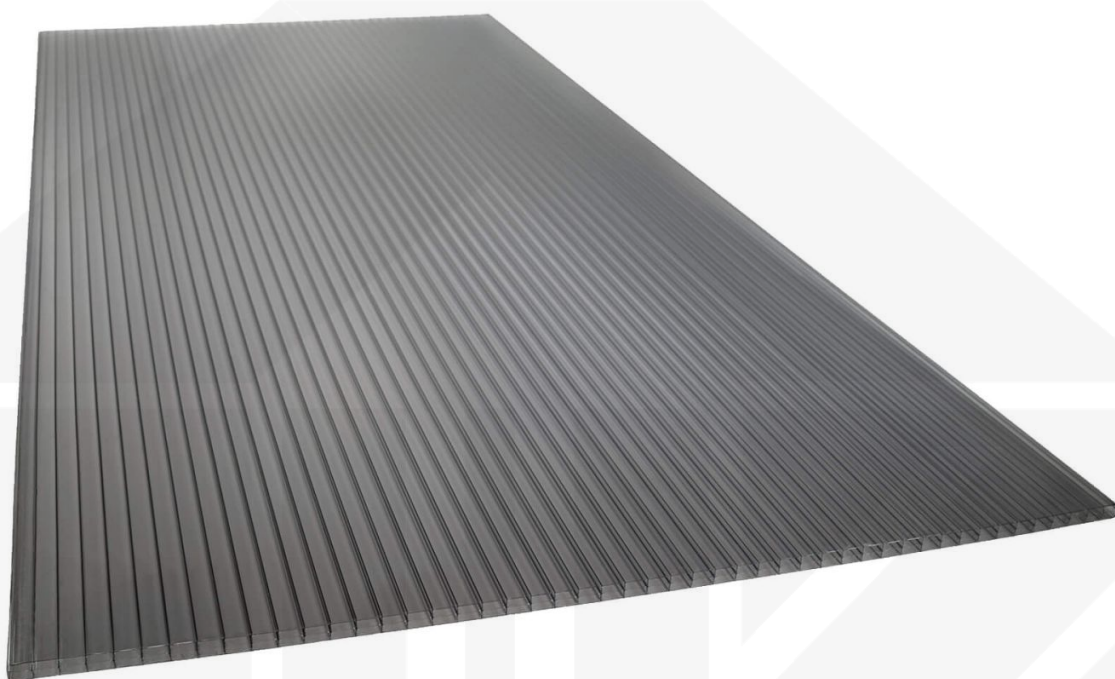

## Polycarbonat Stegplatte | 16 mm | Breite 980 mm | Anthrazitgrau | Novalite | 4000 mm

Dach & Wand Zeven

Art. Nr.: 3516SDPCLA400

**Hier geht's zum Artikel:**

Scannen Sie einfach diesen Barcode mit Ihrem Handy und Sie gelangen direkt zum Produkt mit weiteren Informationen, Bildern, Videos usw.

### Polycarbonat Stegplatte 16 mm

Diese Stegdreifachplatte mit einer Stärke von 16 mm ist auch unter der Bezeichnung VLF-SDP16-PCNL Nova Lite bekannt. Diese Polycarbonat Stegplatte ist in der Farbe Anthrazitgrau mit einem Lichtdurchlass von ca. 40% in Längen von 2 bis 7 m erhältlich. Die Platten werden auf Maß zentimetergenau in der Länge zugeschnitten. Die Abrechnung erfolgt in vollen Längen, bei Zuschnitt werden Reststücke mitgeliefert. Die Plattenbreite beträgt 980 mm.

Verlegeprofil Zevener Sprosse:

Erste Platte mit Profil = 1090 mm, jede folgende Platte mit Profil + 1020 mm

Zwischenmaße durch bauseitiges Sägen zu erreichen.

Dach & Wand Zeven

<b>Technische Details</b>	
Zustand	Neu
Ausführung	Dach- und Wandplatte
Plattenbreite	980 mm
Länge	4000 mm
Material	Polycarbonat
Stärke	16 mm
Struktur	Stegdreifach
Farbe	Anthrazit
Einsatzbereich	Terrassen, Carport, Pergolen, Hallen uvm.
Garantie	5 Jahre Lichttransmission und Vergilbung
Garantie	5 Jahre
Dachneigung	min. 10° (17,45 cm/m)
Stützabstand	3,25 m (Belastung max. 75 kg/m²)
Verlegerichtung	Links-rechts / Rechts-links möglich
Montagebedarf	Mit Verlegeprofile
Kammerbreite	19 mm
Eigenschaft	Fast unzerbrechlich, gute UV-Beständigkeit
Lichtdurchlass	40 %
K-Wert	2,20 W/m²K
Qualität	Low-Budget
UV-Beständig	Ja
UV-Schutz	Ja
Temperaturbeständig	Bis 120°
Verarbeitungstemperatur	Ab -20°
Topseller	Nein
Sale	Ja
Sale	Ja
Marke	SALUX