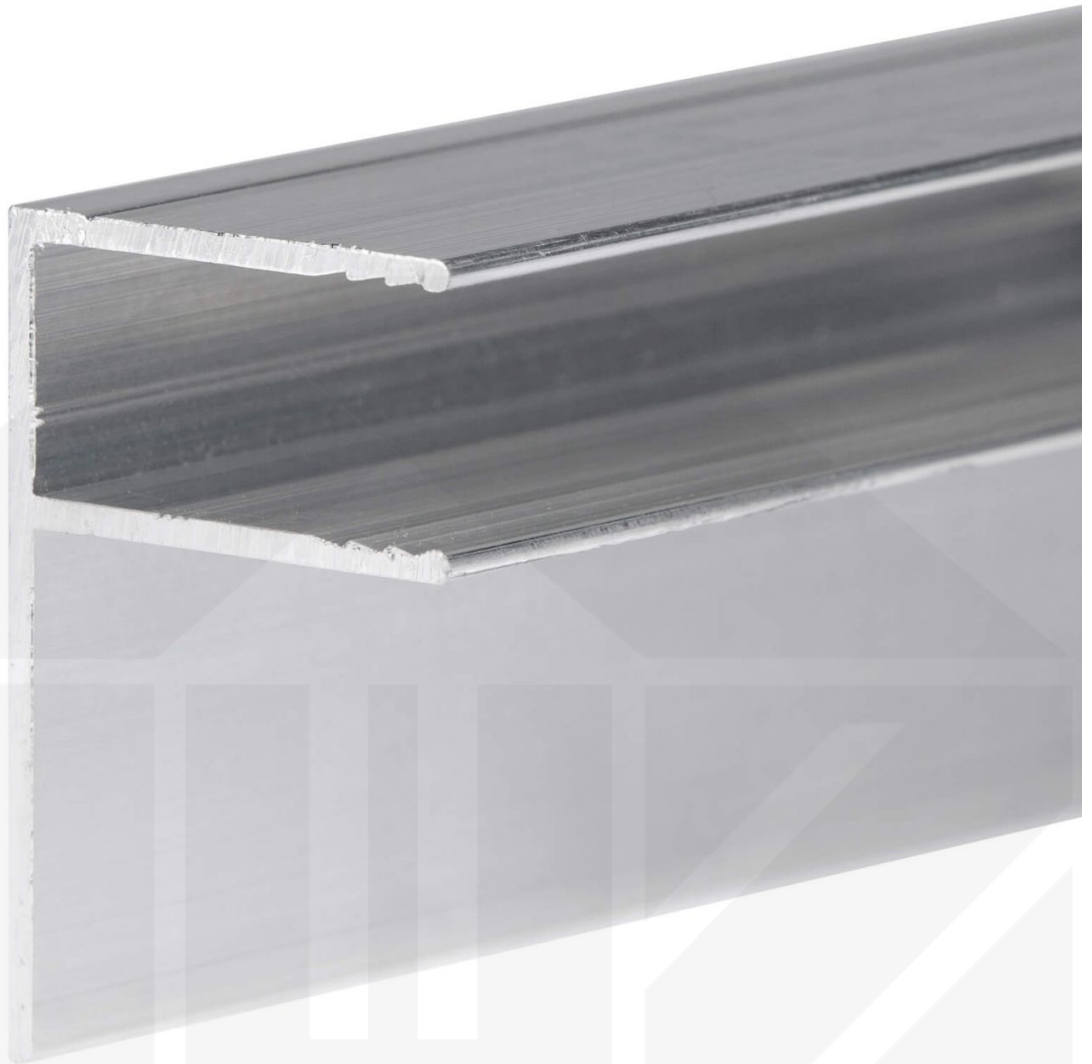

Randabschlussprofil | 16 mm | Aluminium | Blank | Länge 6100 mm

Dach & Wand Zeven

Art. Nr.: 3516WRA610

Hier geht's zum Artikel:

Scannen Sie einfach diesen Barcode mit Ihrem Handy und Sie gelangen direkt zum Produkt mit weiteren Informationen, Bildern, Videos usw.

Beschreibung

Als Abschluss an den Längsseiten der Click Paneele oder bei Innenwände

Hier geht's zum Artikel:

Scannen Sie einfach diesen Barcode mit Ihrem Handy und Sie gelangen direkt zum Produkt mit weiteren Informationen, Bilder, Videos usw.

Technische Details

Zustand	Neu
Ausführung	Randabschlussprofil
Länge	6100 mm
Material	Aluminium
Farbe	Blank
Einsatzbereich	Abschluss Längsseiten Click Paneele oder Innenwand
Breite	35 mm
Passend für	16 mm
Verwendung	Stegplatten
Marke	VLF