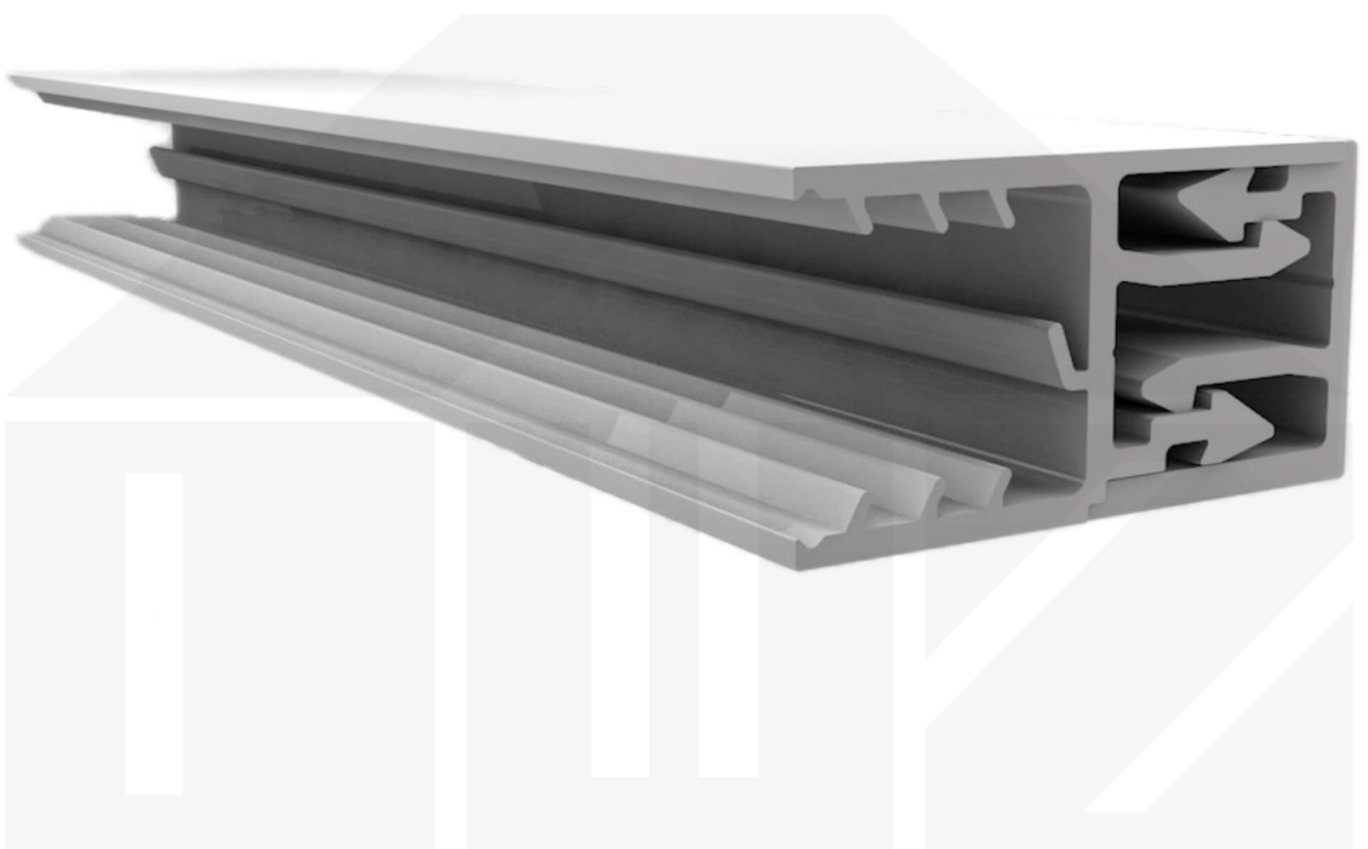

Zevener Sprosse | Wandleiste | 16 mm | Kunststoff | Weiß | 3020 mm

Dach & Wand Zeven

Art. Nr.: 3616KSWKN3010

Beschreibung

Zevener Sprosse Wandleiste

Das Verlegeprofil Zevener Sprosse ist ein 70 mm breites Profilsystem aus hochwertigem PVC in Fensterqualität, das durch das Klick-System sehr einfach montiert werden kann. Dieses Verbindungssystem ist in der Farbe Weiß in Längen von 2,01 - 7,02 m für 16 mm starke Stegplatten und Massivplatten erhältlich. Die Eckprofile bestehen aus 2 Teilen.

Einsatzbereich

Die Zevener Wandleiste wurde als Ergänzung zur Zevener Sprosse und dem Zevener Eckprofil entwickelt. Die einfache Wandmontage ermöglicht eine schnelle und unkomplizierte Verlegung der Hohlkammerplatten.

Besonderheit

Die co-extrudierten Dichtlippen garantieren eine 100% Dichtigkeit. Die extra große Einschubtiefe erhöht den Sicherheitspielraum bei der Ausdehnung von Kunststoff Stegplatten und eingebaute Abstandhalter verhindern das zu tiefe Einschieben der Stegplatten.

	<p>Hier geht's zum Artikel: Scannen Sie einfach diesen Barcode mit Ihrem Handy und Sie gelangen direkt zum Produkt mit weiteren Informationen, Bilder, Videos usw.</p>
---	---

Technische Details	
Zustand	Neu
Ausführung	Wandleiste
Länge	3000 mm
Material	PVC
Farbe	Weiß
Einsatzbereich	Wandleiste Steg- & Glasplatten
Verlegeprofil	Zevener Sprosse
Montage	Klicksystem
Breite	70 mm
Passend für	16 mm
Qualität	Low-Budget
Topseller	Nein
Marke	VLF