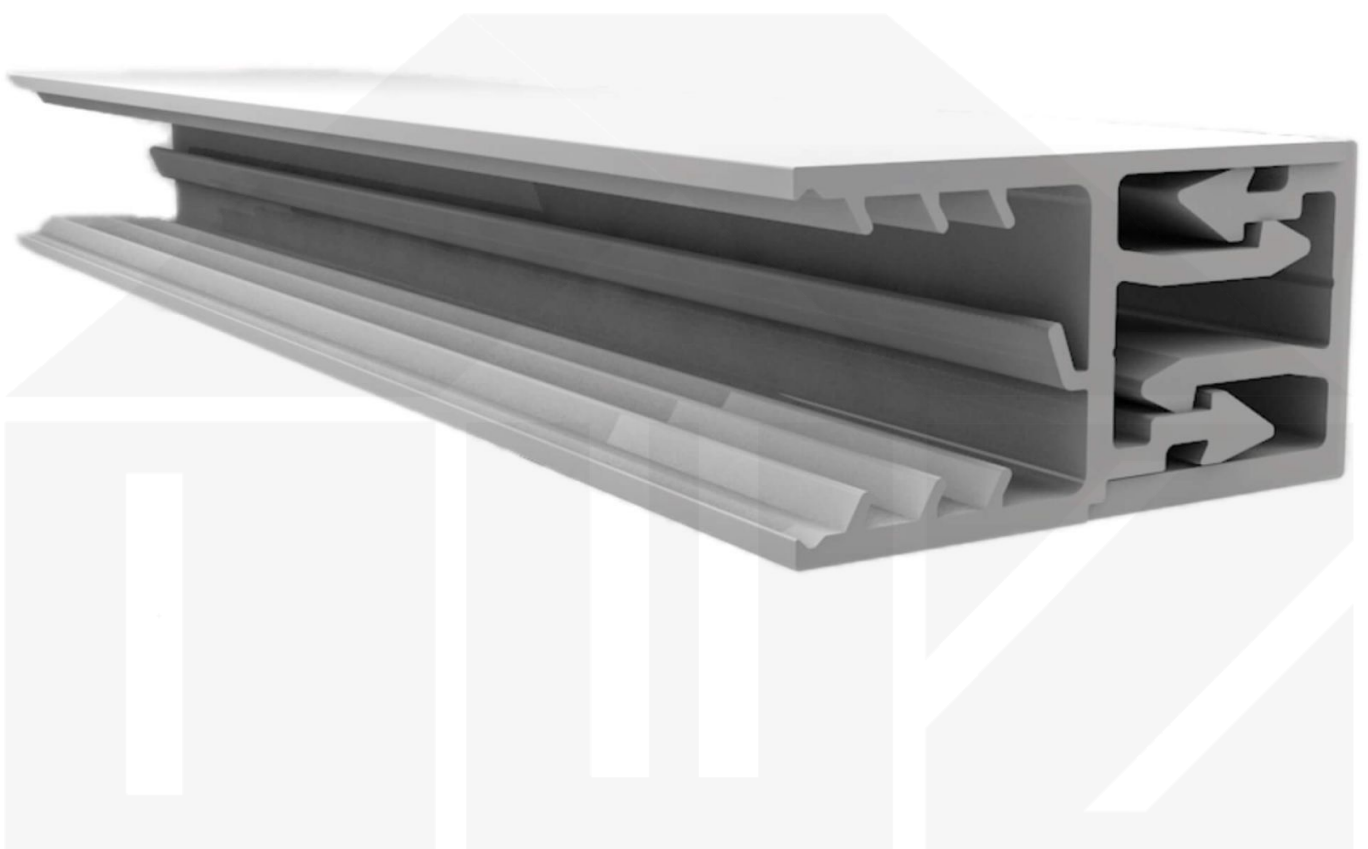

Zevener Sprosse | Wandleiste | 16 mm | Kunststoff | Weiß | 3520 mm

Dach & Wand Zeven

Art. Nr.: 3616KSWKN3510

Beschreibung

Zevener Sprosse Wandleiste

Das Verlegeprofil Zevener Sprosse ist ein 70 mm breites Profilsystem aus hochwertigem PVC in Fensterqualität, das durch das Klick-System sehr einfach montiert werden kann. Dieses Verbindungssystem ist in der Farbe Weiß in Längen von 2,01 - 7,02 m für 16 mm starke Stegplatten und Massivplatten erhältlich. Die Eckprofile bestehen aus 2 Teilen.

Einsatzbereich

Die Zevener Wandleiste wurde als Ergänzung zur Zevener Sprosse und dem Zevener Eckprofil entwickelt. Die einfache Wandmontage ermöglicht eine schnelle und unkomplizierte Verlegung der Hohlkammerplatten.

Besonderheit

Die co-extrudierten Dichtlippen garantieren eine 100% Dichtigkeit. Die extra große Einschubtiefe erhöht den Sicherheitspielraum bei der Ausdehnung von Kunststoff Stegplatten und eingebaute Abstandhalter verhindern das zu tiefe Einschieben der Stegplatten.

	<p>Hier geht's zum Artikel: Scannen Sie einfach diesen Barcode mit Ihrem Handy und Sie gelangen direkt zum Produkt mit weiteren Informationen, Bilder, Videos usw.</p>
---	---

Technische Details	
Zustand	Neu
Ausführung	Wandleiste
Länge	3500 mm
Material	PVC
Farbe	Weiß
Einsatzbereich	Wandleiste Steg- & Glasplatten
Verlegeprofil	Zevener Sprosse
Montage	Klicksystem
Breite	70 mm
Passend für	16 mm
Qualität	Low-Budget
Topseller	Nein
Marke	VLF