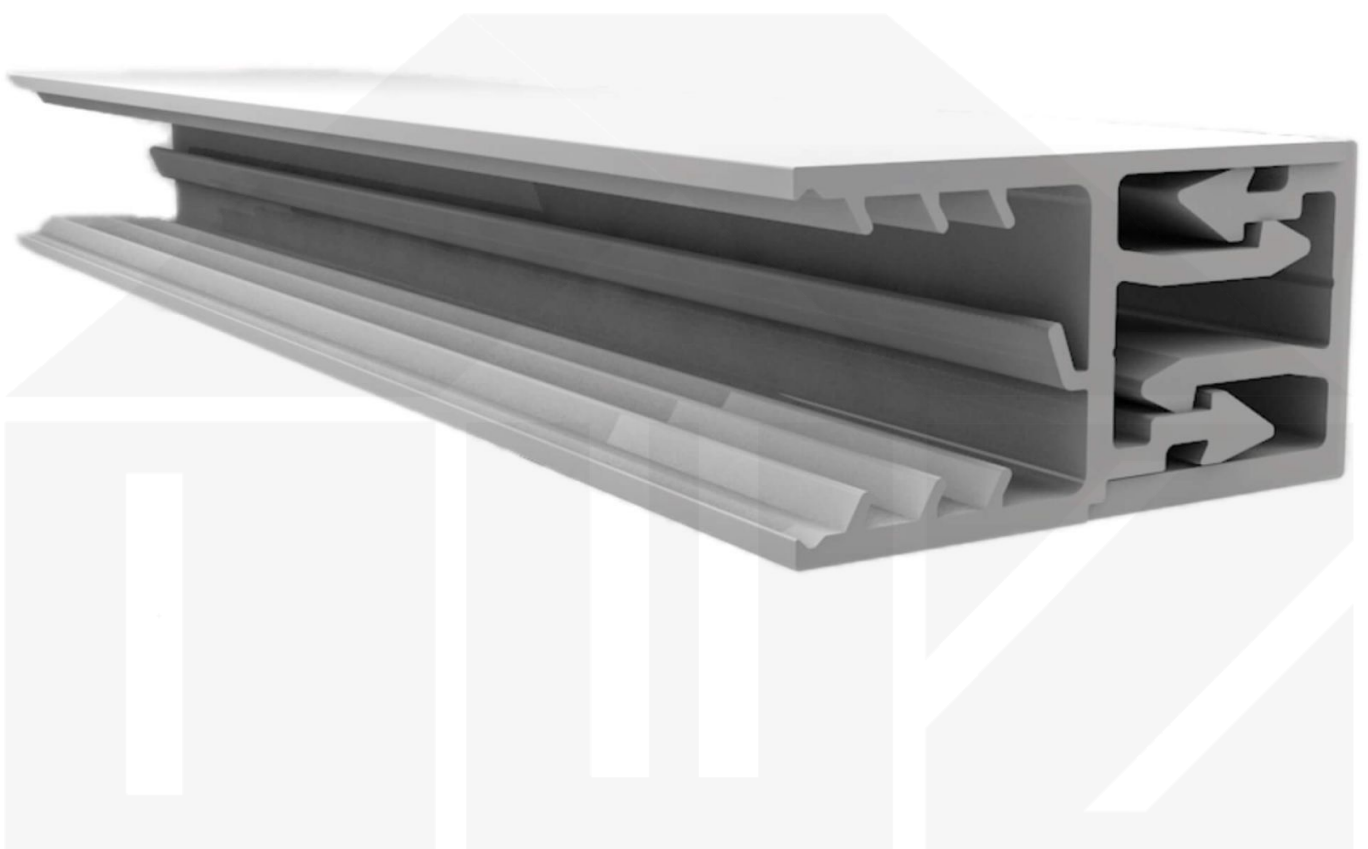

## Zevener Sprosse | Wandleiste | 16 mm | Kunststoff | Weiß | 4020 mm

Dach & Wand Zeven

Art. Nr.: 3616KSWKN4020

### Zevener Sprosse Wandleiste

Das Verlegeprofil Zevener Sprosse ist ein 70 mm breites Profilsystem aus hochwertigem PVC in Fensterqualität, das durch das Klick-System sehr einfach montiert werden kann. Dieses Verbindungssystem ist in der Farbe Weiß in Längen von 2,01 - 7,02 m für 16 mm starke Stegplatten und Massivplatten erhältlich. Die Eckprofile bestehen aus 2 Teilen.

### Einsatzbereich

Die Zevener Wandleiste wurde als Ergänzung zur Zevener Sprosse und dem Zevener Eckprofil entwickelt. Die einfache Wandmontage ermöglicht eine schnelle und unkomplizierte Verlegung der Hohlkammerplatten.

### Besonderheit

Die co-extrudierten Dichtlippen garantieren eine 100% Dichtigkeit. Die extra große Einschubtiefe erhöht den Sicherheitspielraum bei der Ausdehnung von Kunststoff Stegplatten und eingebaute Abstandhalter verhindern das zu tiefe Einschieben der Stegplatten.