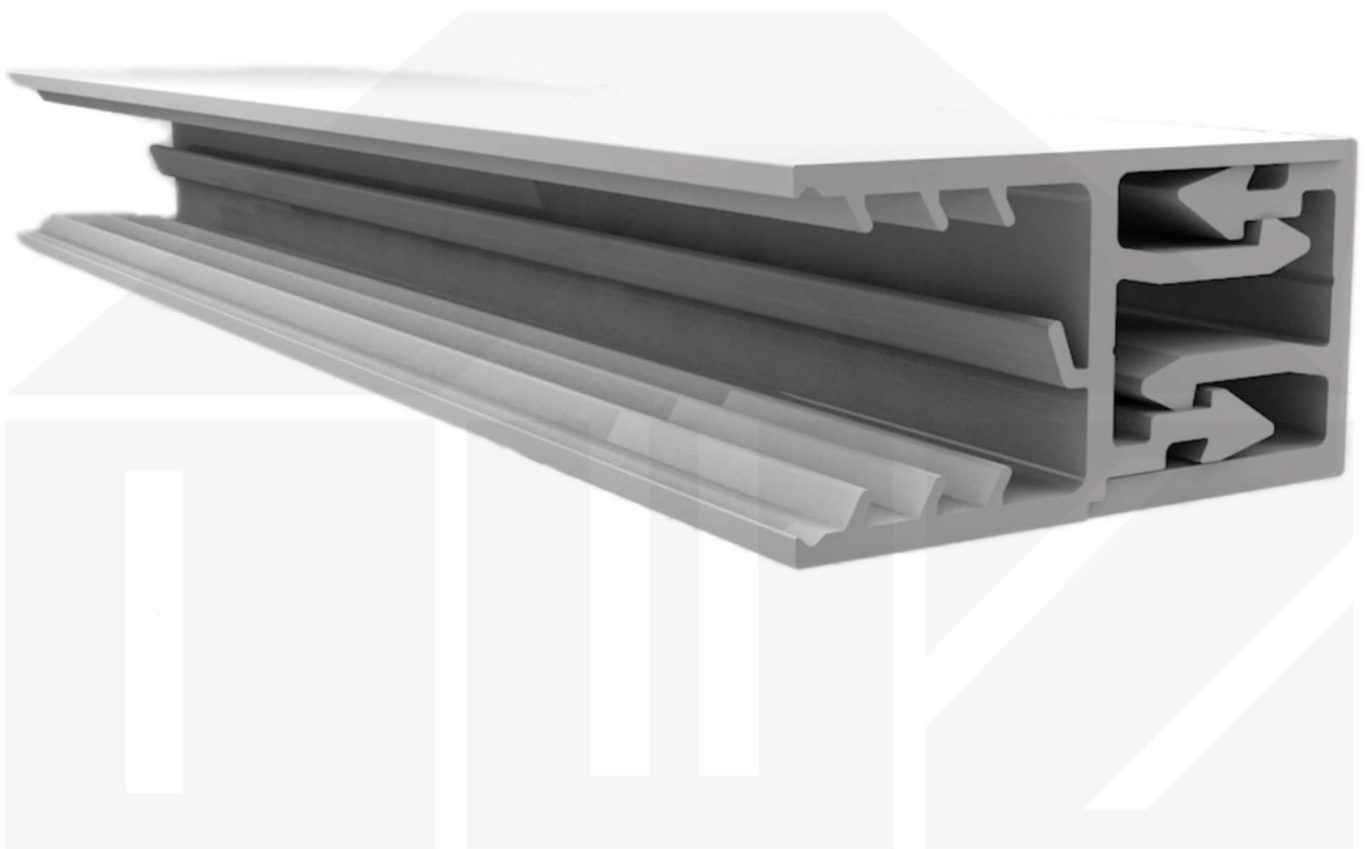

Zevener Sprosse | Wandleiste | 16 mm | Kunststoff | Weiß | 6020 mm

Dach & Wand Zeven

Art. Nr.: 3616KSWKN6020

Beschreibung

Zevener Sprosse Wandleiste

Das Verlegeprofil Zevener Sprosse ist ein 70 mm breites Profilsystem aus hochwertigem PVC in Fensterqualität, das durch das Klick-System sehr einfach montiert werden kann. Dieses Verbindungssystem ist in der Farbe Weiß in Längen von 2,01 - 7,02 m für 16 mm starke Stegplatten und Massivplatten erhältlich. Die Eckprofile bestehen aus 2 Teilen.

Einsatzbereich

Die Zevener Wandleiste wurde als Ergänzung zur Zevener Sprosse und dem Zevener Eckprofil entwickelt. Die einfache Wandmontage ermöglicht eine schnelle und unkomplizierte Verlegung der Hohlkammerplatten.

Besonderheit

Die co-extrudierten Dichtlippen garantieren eine 100% Dichtigkeit. Die extra große Einschubtiefe erhöht den Sicherheitspielraum bei der Ausdehnung von Kunststoff Stegplatten und eingebaute Abstandhalter verhindern das zu tiefe Einschieben der Stegplatten.

| Technische Details | |
|---------------------------|--------------------------------|
| Zustand | Neu |
| Ausführung | Wandanschluss |
| Länge | 6000 mm |
| Material | PVC |
| Farbe | Weiß |
| Einsatzbereich | Wandleiste Steg- & Glasplatten |
| Verlegeprofil | Zevener Sprosse |
| Montage | Klicksystem |
| Breite | 70 mm |
| Passend für | 16 mm |
| Qualität | Low-Budget |
| Topseller | Nein |
| Marke | VLF |