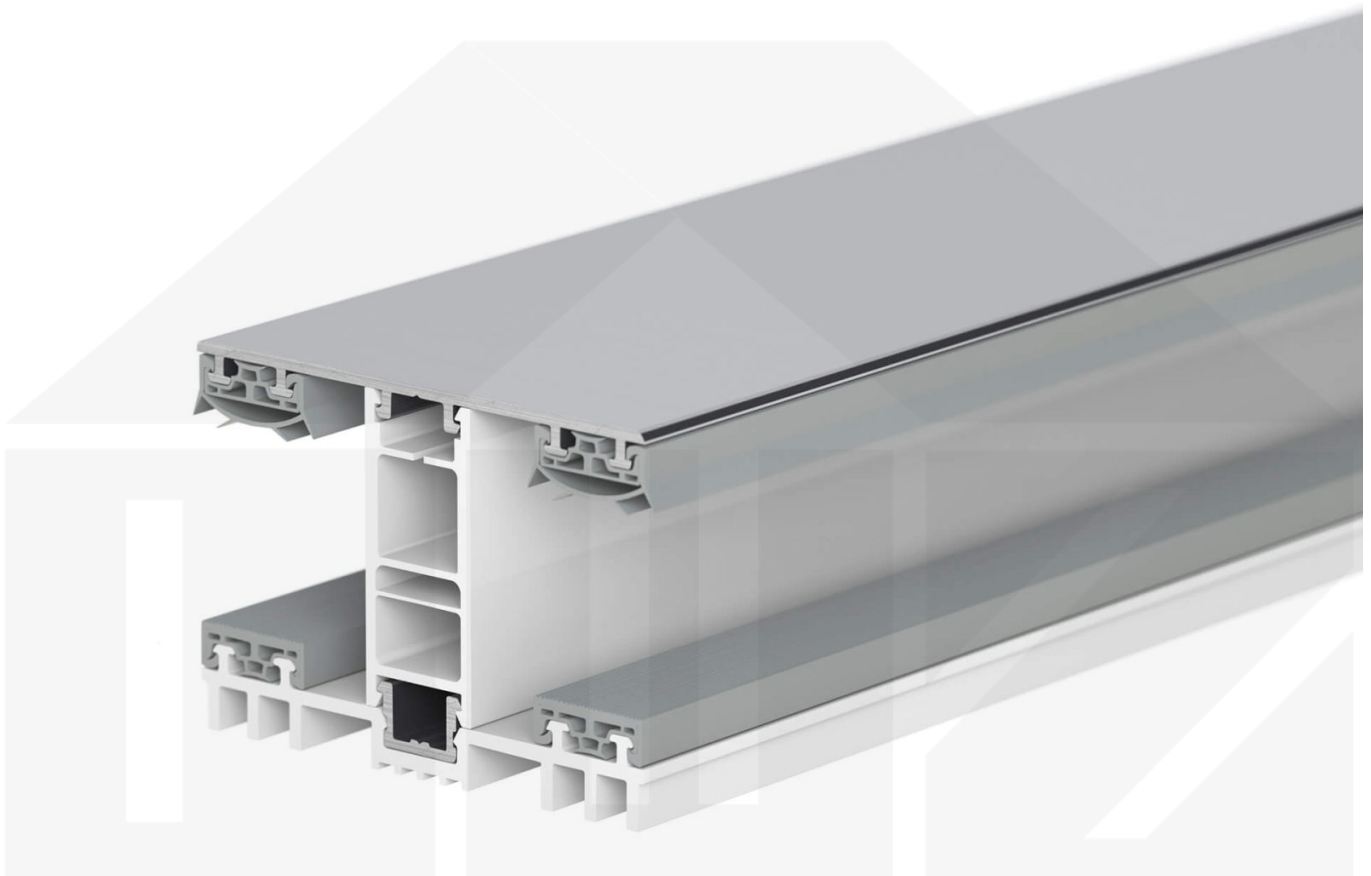

Mendiger | Mittelprofil | 25 mm | Thermo/Thermo | Aluminium | Blank | 2500 mm

Dach & Wand Zeven

Art. Nr.: 46256000250

Beschreibung

Mendiger Profil Thermo / Thermo

Das Mendiger Verlegeprofil ist ein 60 mm breites Profilsystem aus einem Mix von Aluminium und hochwertigem PVC, das durch das Klick-System sehr einfach montiert werden kann. Dieses Verbindungssystem ist in der Farbe Blank Aluminium mit weißen Mittelsteg in Längen von 2,00 - 7,02 m für 10 mm bis 32 mm starke Stegplatten und Massivplatten erhältlich. Die Mittelprofile bestehen aus 2 Teile (Unter- und Oberprofil), die Randprofile aus 3 Teile (Unter- und Oberprofil sowie Randteil zum Einschieben).

Einsatzbereich

Diese Verlegeprofile werden für die Montage von Stegplatten und Massivplatten benötigt. Da diese Platten durch ihre Ausdehnung nicht direkt verschraubt werden sollten, werden sie in Verlegeprofile geschoben. Das Verbindungssystem wiederum wird auf die Unterkonstruktion geschraubt.

Besonderheit

Das Klick-System verspricht eine sehr einfache Montage, da nur das Unterprofil festgeschraubt wird und das Oberprofil rauf geklickt wird. Dieses langlebige Profilsystem hat vormontierte Dichtungen, die das Wasser abwehrt und die Platten schützt. Durch die besondere Form der Unterseite ist dieses Profil ideal für dichte Räume geeignet, da sich zwischen dem Profil und der Unterkonstruktion kein Schweißwasser bilden kann, das z.B. das Holz verrotten lassen würde.

Technische Details

Zustand	Neu
Ausführung	Mittelprofil
Länge	2500 mm
Material	Aluminium und Kunststoff
Farbe	Blank
Einsatzbereich	Verbindung Steg- & Glasplatten
Besonderheit	Mit Lüftungsraum - Ideal für Wintergarten
Verlegeprofil	Mendiger Profil Thermo
Montage	Klicksystem
Breite	60 mm
Passend für	25 mm
Qualität	Deluxe
Topseller	Nein
Marke	VLF