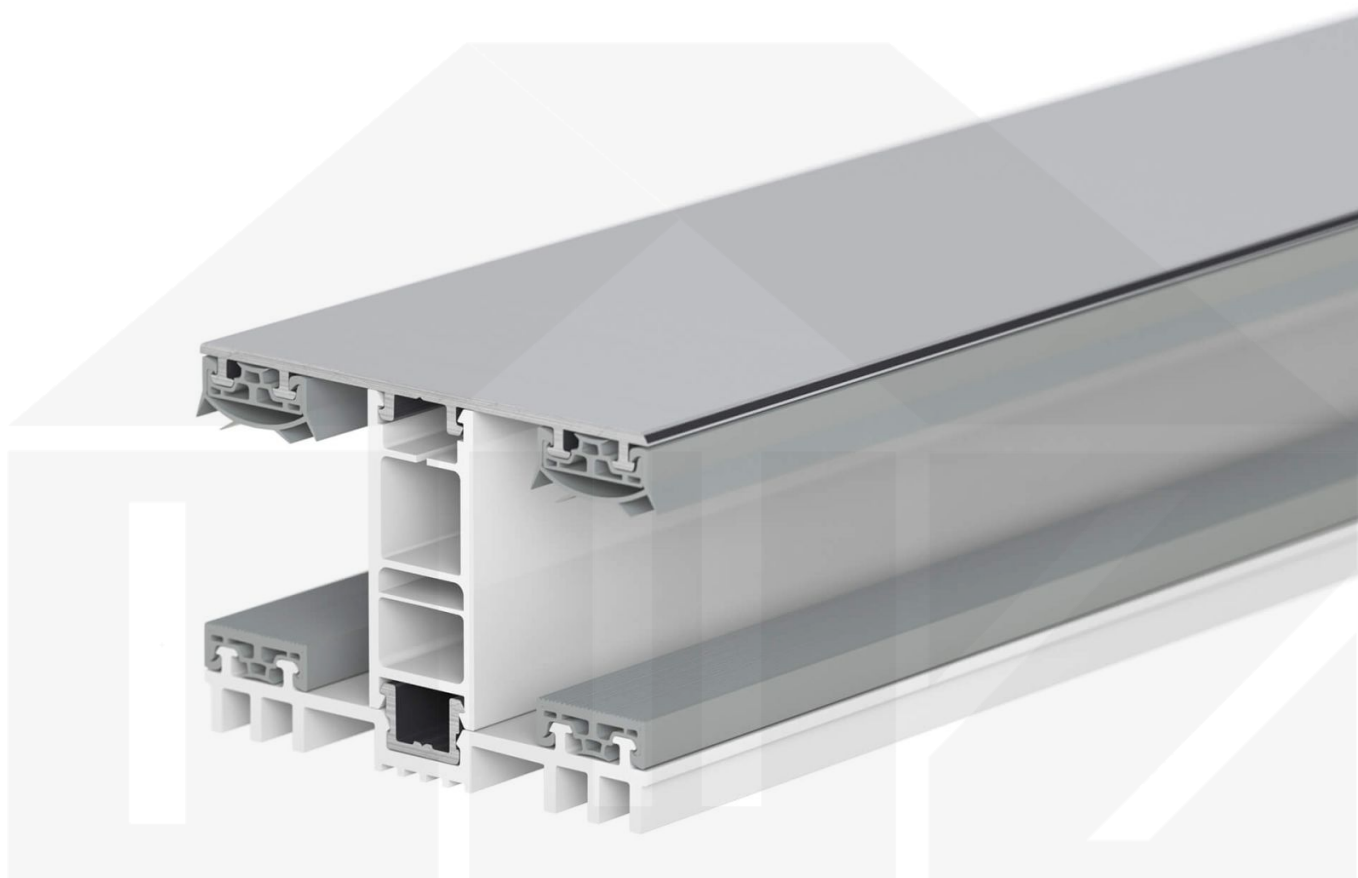

Mendiger | Mittelprofil | 25 mm | Thermo/Thermo | Aluminium | Blank | 3500 mm

Dach & Wand Zeven

Art. Nr.: 46256000350

Hier geht's zum Artikel:

Scannen Sie einfach diesen Barcode mit Ihrem Handy und Sie gelangen direkt zum Produkt mit weiteren Informationen, Bildern, Videos usw.

Beschreibung

Mendiger Profil Thermo / Thermo

Das Mendiger Verlegeprofil ist ein 60 mm breites Profilsystem aus einem Mix von Aluminium und hochwertigem PVC, das durch das Klick-System sehr einfach montiert werden kann. Dieses Verbindungssystem ist in der Farbe Blank Aluminium mit weißen Mittelsteg in Längen von 2,00 - 7,02 m für 10 mm bis 32 mm starke Stegplatten und Massivplatten erhältlich. Die Mittelprofile bestehen aus 2 Teile (Unter- und Oberprofil), die Randprofile aus 3 Teile (Unter- und Oberprofil sowie Randteil zum Einschieben).

Besonderheit

Das Klick-System verspricht eine sehr einfache Montage, da nur das Unterprofil festgeschraubt wird und das Oberprofil rauf geklickt wird. Dieses langlebige Profilsystem hat vormontierte Dichtungen, die das Wasser abwehrt und die Platten schützt. Durch die besondere Form der Unterseite ist dieses Profil ideal für dichte Räume geeignet, da sich zwischen dem Profil und der Unterkonstruktion kein Schweißwasser bilden kann, der z.B. das Holz verrotten lassen würde.

Hier geht's zum Artikel:

Scannen Sie einfach diesen Barcode mit Ihrem Handy und Sie gelangen direkt zum Produkt mit weiteren Informationen, Bildern, Videos usw.

Technische Details

Zustand	Neu
Ausführung	Mittelprofil
Länge	3500 mm
Material	Aluminium und Kunststoff
Farbe	Blank
Einsatzbereich	Verbindung Steg- & Glasplatten
Besonderheit	Mit Lüftungsraum - Ideal für Wintergarten
Verlegeprofil	Mendiger Profil Thermo
Montage	Klicksystem
Breite	60 mm
Passend für	25 mm
Qualität	Deluxe
Topseller	Nein
Marke	VLf