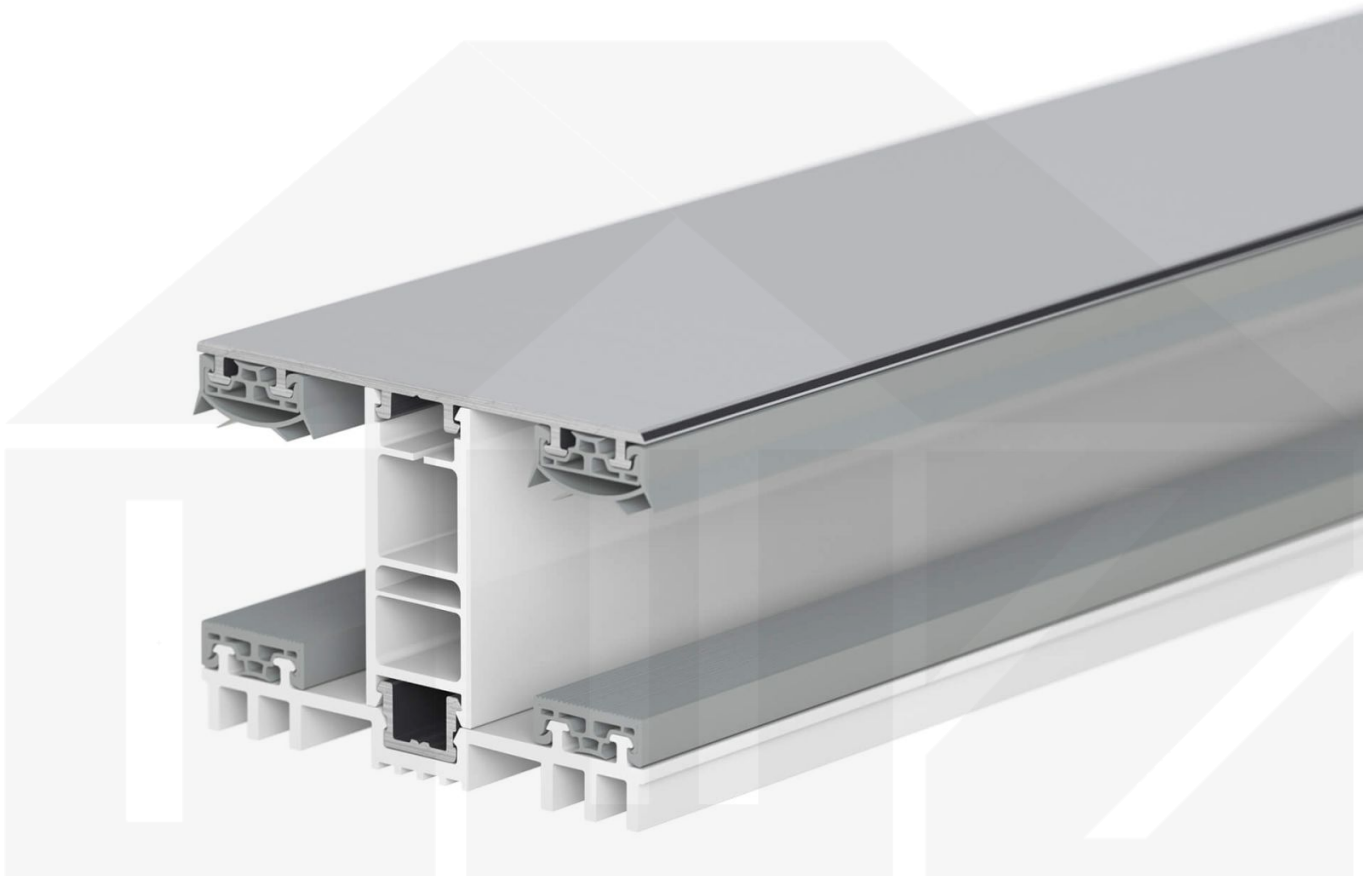

## Mendiger | Mittelprofil | 25 mm | Thermo/Thermo | Aluminium | Blank | 4000 mm

Dach & Wand Zeven

Art. Nr.: 46256000400

### Mendiger Profil Thermo / Thermo

Das Mendiger Verlegeprofil ist ein 60 mm breites Profilsystem aus einem Mix von Aluminium und hochwertigem PVC, das durch das Klick-System sehr einfach montiert werden kann. Dieses Verbindungssystem ist in der Farbe Blank Aluminium mit weißen Mittelsteg in Längen von 2,00 - 7,02 m für 10 mm bis 32 mm starke Stegplatten und Massivplatten erhältlich. Die Mittelprofile bestehen aus 2 Teile (Unter- und Oberprofil), die Randprofile aus 3 Teile (Unter- und Oberprofil sowie Randteil zum Einschieben).

### Einsatzbereich

Diese Verlegeprofile werden für die Montage von Stegplatten und Massivplatten benötigt. Da diese Platten durch ihre Ausdehnung nicht direkt verschraubt werden sollten, werden sie in Verlegeprofile geschoben. Das Verbindungssystem wiederum wird auf die Unterkonstruktion geschraubt.

### Besonderheit

Das Klick-System verspricht eine sehr einfache Montage, da nur das Unterprofil festgeschraubt wird und das Oberprofil rauf geklickt wird. Dieses langlebige Profilsystem hat vormontierte Dichtungen, die das Wasser abwehrt und die Platten schützt. Durch die besondere Form der Unterseite ist dieses Profil ideal für dichte Räume geeignet, da sich zwischen dem Profil und der Unterkonstruktion kein Schweißwasser bilden kann, das z.B. das Holz verrotten lassen würde.