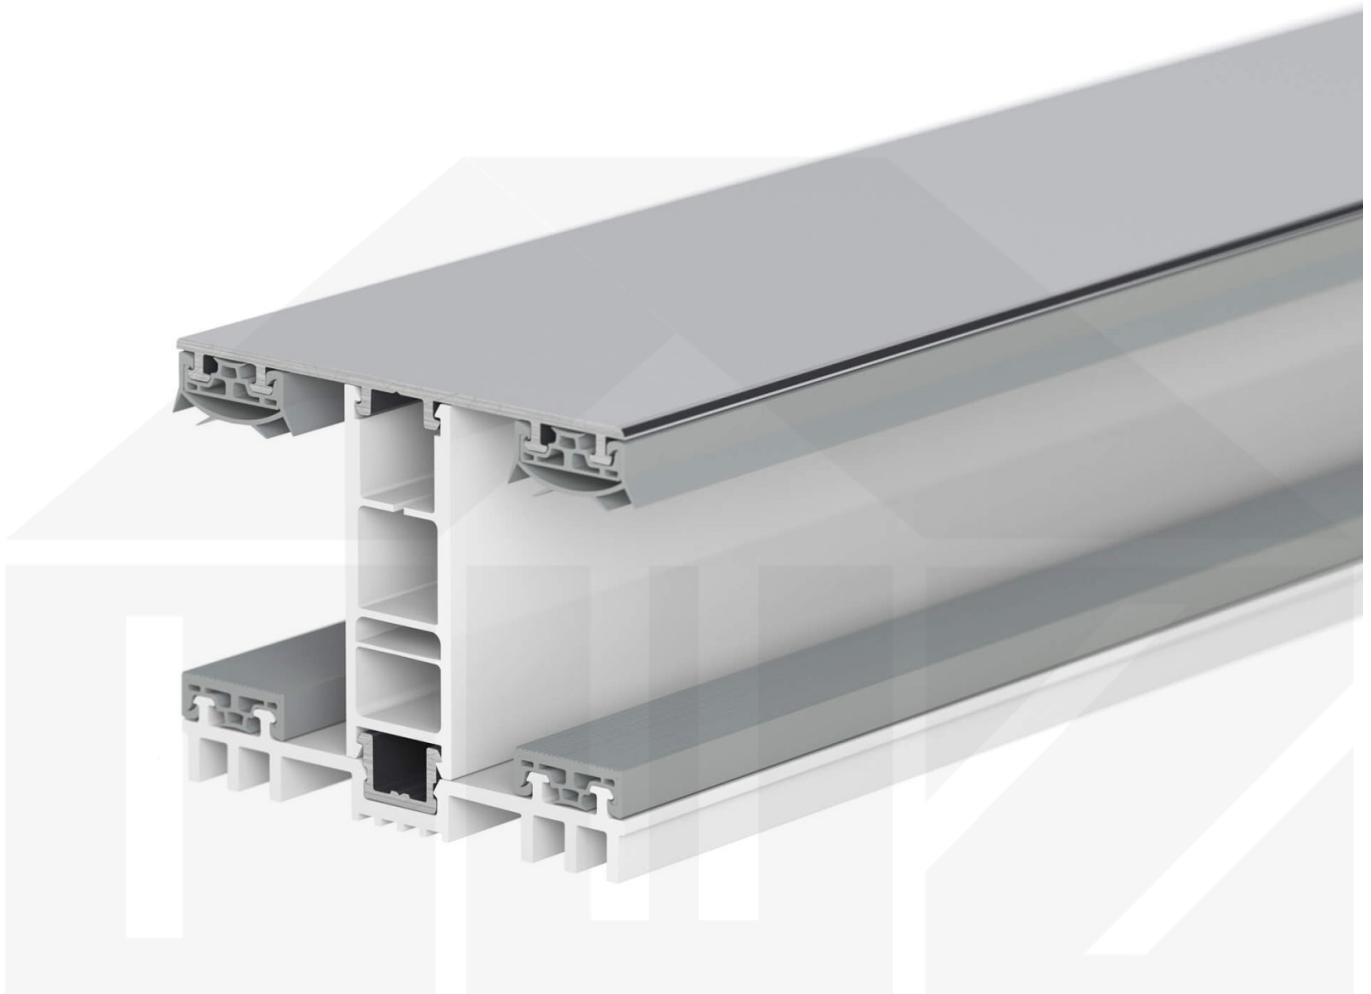

Mendiger | Mittelprofil | 32 mm | Thermo/Thermo | Aluminium | Blank | 3500 mm

Dach & Wand Zeven

Art. Nr.: 46326000350

Beschreibung

Mendiger Profil Thermo / Thermo

Das Mendiger Verlegeprofil ist ein 60 mm breites Profilsystem aus einem Mix von Aluminium und hochwertigem PVC, das durch das Klick-System sehr einfach montiert werden kann. Dieses Verbindungssystem ist in der Farbe Blank Aluminium mit weißen Mittelsteg in Längen von 2,00 - 7,02 m für 10 mm bis 32 mm starke Stegplatten und Massivplatten erhältlich. Die Mittelprofile bestehen aus 2 Teile (Unter- und Oberprofil), die Randprofile aus 3 Teile (Unter- und Oberprofil sowie Randteil zum Einschieben).

Einsatzbereich

Diese Verlegeprofile werden für die Montage von Stegplatten und Massivplatten benötigt. Da diese Platten durch ihre Ausdehnung nicht direkt verschraubt werden sollten, werden sie in Verlegeprofile geschoben. Das Verbindungssystem wiederum wird auf die Unterkonstruktion geschraubt.

Besonderheit

Das Klick-System verspricht eine sehr einfache Montage, da nur das Unterprofil festgeschraubt wird und das Oberprofil rauf geklickt wird. Dieses langlebige Profilsystem hat vormontierte Dichtungen, die das Wasser abwehrt und die Platten schützt. Durch die besondere Form der Unterseite ist dieses Profil ideal für dichte Räume geeignet, da sich zwischen dem Profil und der Unterkonstruktion kein Schweißwasser bilden kann, das z.B. das Holz verrotten lassen würde.

Technische Details

| | |
|----------------|-------------------------------------------|
| Zustand | Neu |
| Ausführung | Mittelprofil |
| Länge | 3500 mm |
| Material | Aluminium und Kunststoff |
| Farbe | Blank |
| Einsatzbereich | Verbindung Steg- & Glasplatten |
| Besonderheit | Mit Lüftungsraum - Ideal für Wintergarten |
| Verlegeprofil | Mendiger Profil Thermo |
| Montage | Klicksystem |
| Breite | 60 mm |
| Passend für | 32 mm |
| Qualität | Deluxe |
| Topseller | Nein |
| Marke | VLF |