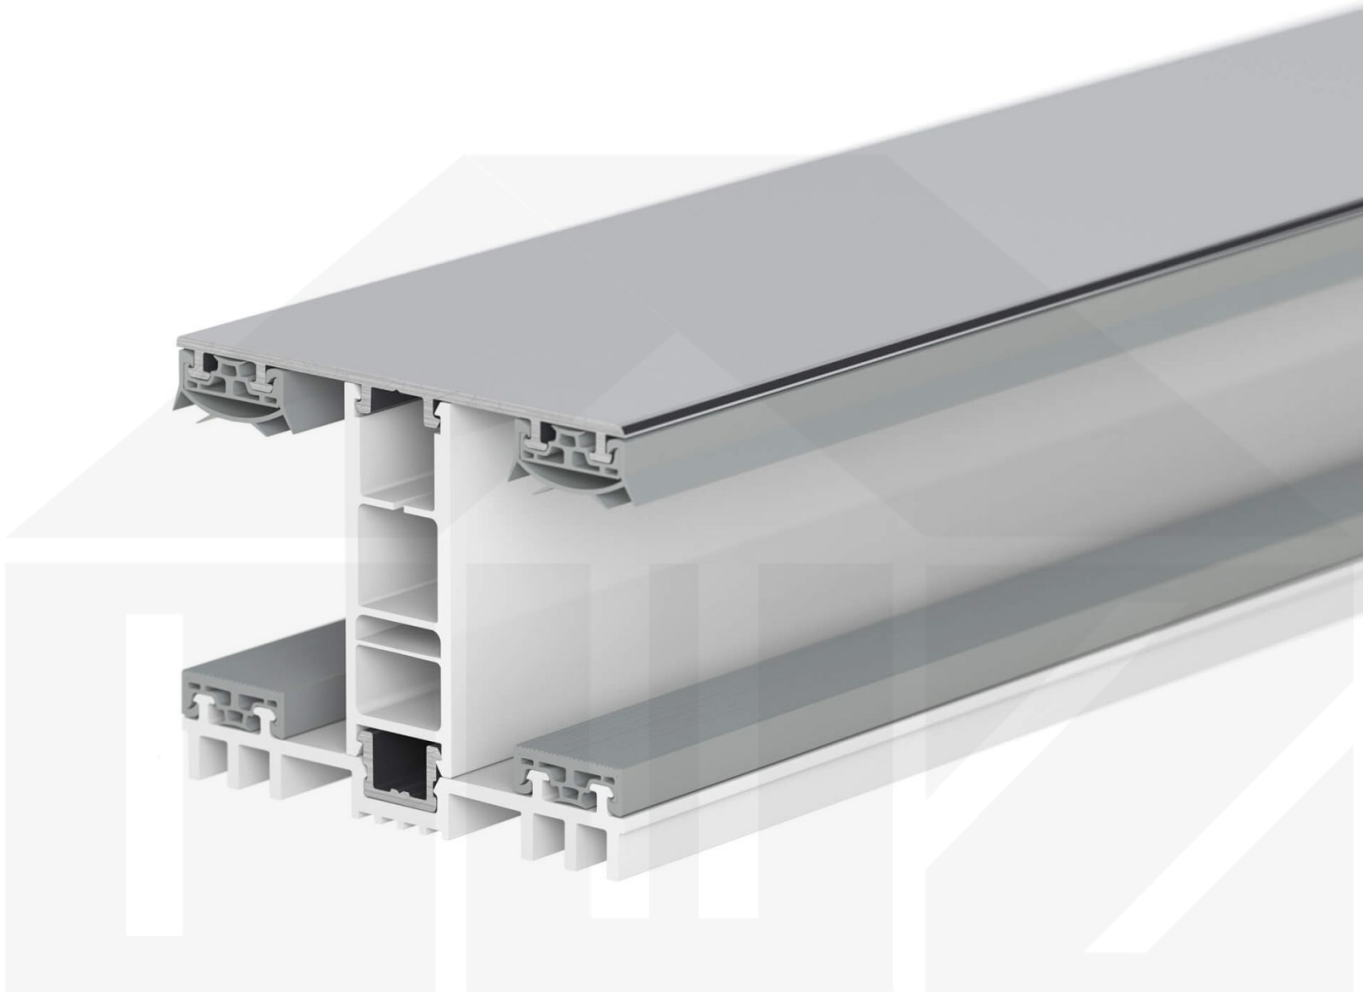

## Mendiger | Mittelprofil | 32 mm | Thermo/Thermo | Aluminium | Blank | 4000 mm

Dach & Wand Zeven

Art. Nr.: 46326000400

### Mendiger Profil Thermo / Thermo

Das Mendiger Verlegeprofil ist ein 60 mm breites Profilsystem aus einem Mix von Aluminium und hochwertigem PVC, das durch das Klick-System sehr einfach montiert werden kann. Dieses Verbindungssystem ist in der Farbe Blank Aluminium mit weißen Mittelsteg in Längen von 2,00 - 7,02 m für 10 mm bis 32 mm starke Stegplatten und Massivplatten erhältlich. Die Mittelprofile bestehen aus 2 Teile (Unter- und Oberprofil), die Randprofile aus 3 Teile (Unter- und Oberprofil sowie Randteil zum Einschieben).

### Einsatzbereich

Diese Verlegeprofile werden für die Montage von Stegplatten und Massivplatten benötigt. Da diese Platten durch ihre Ausdehnung nicht direkt verschraubt werden sollten, werden sie in Verlegeprofile geschoben. Das Verbindungssystem wiederum wird auf die Unterkonstruktion geschraubt.

### Besonderheit

Das Klick-System verspricht eine sehr einfache Montage, da nur das Unterprofil festgeschraubt wird und das Oberprofil rauf geklickt wird. Dieses langlebige Profilsystem hat vormontierte Dichtungen, die das Wasser abwehrt und die Platten schützt. Durch die besondere Form der Unterseite ist dieses Profil ideal für dichte Räume geeignet, da sich zwischen dem Profil und der Unterkonstruktion kein Schweißwasser bilden kann, das z.B. das Holz verrotten lassen würde.