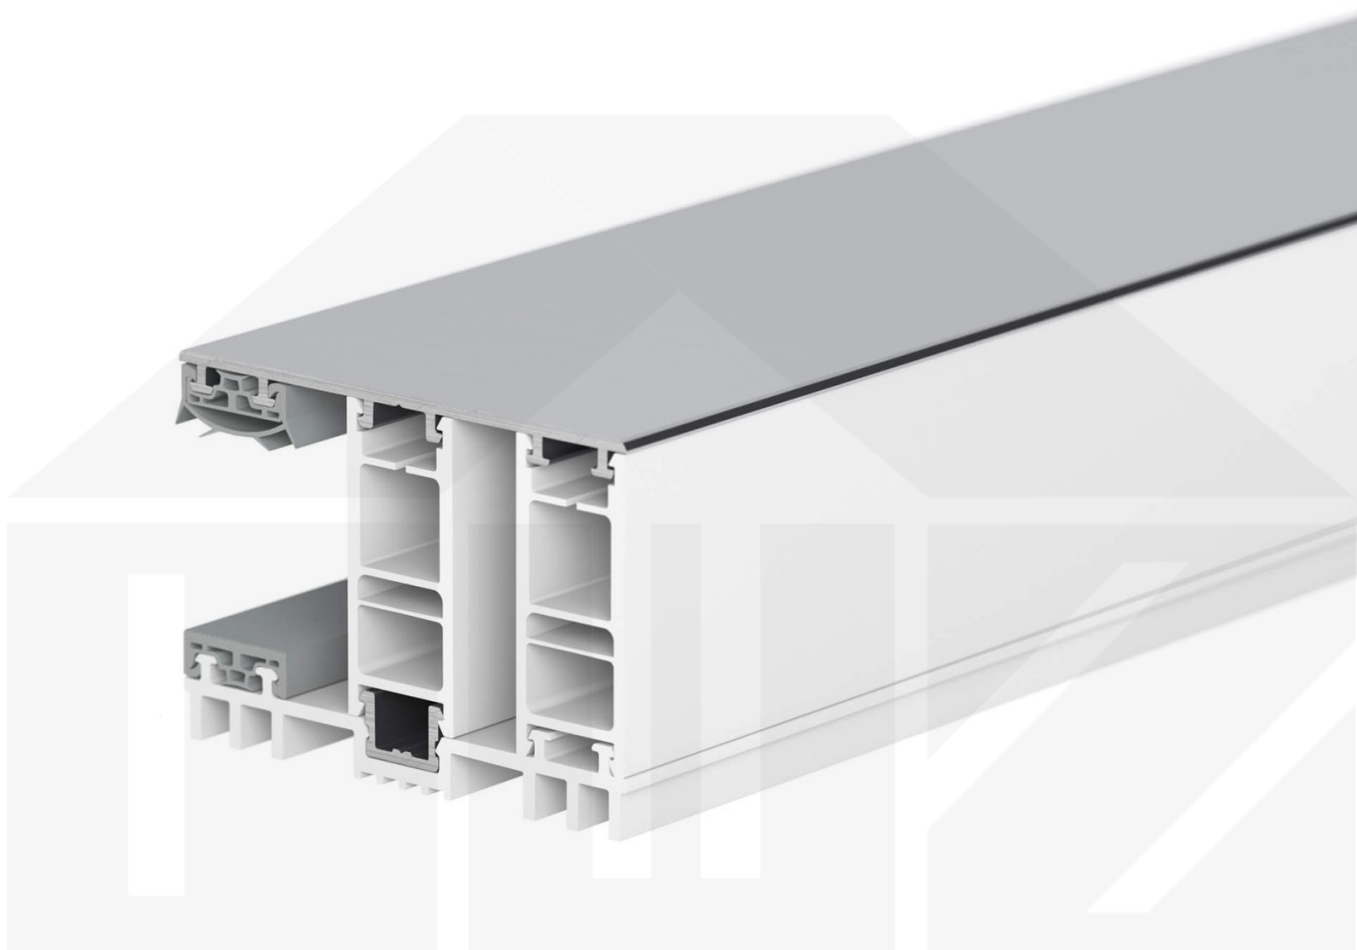

## Mendiger | Randprofil | 25 mm | Thermo/Thermo | Aluminium | Blank | 4000 mm

Dach & Wand Zeven

Art. Nr.: 47256000400

### Mendiger Profil Thermo / Thermo

Das Mendiger Verlegeprofil ist ein 60 mm breites Profilsystem aus einem Mix von Aluminium und hochwertigem PVC, das durch das Klick-System sehr einfach montiert werden kann. Dieses Verbindungssystem ist in der Farbe Blank Aluminium mit weißen Mittelsteg in Längen von 2,00 - 7,02 m für 10 mm bis 32 mm starke Stegplatten und Massivplatten erhältlich. Die Mittelprofile bestehen aus 2 Teile (Unter- und Oberprofil), die Randprofile aus 3 Teile (Unter- und Oberprofil sowie Randteil zum Einschieben).

### Einsatzbereich

Diese Verlegeprofile werden für die Montage von Stegplatten und Massivplatten benötigt. Da diese Platten durch ihre Ausdehnung nicht direkt verschraubt werden sollten, werden sie in Verlegeprofile geschoben. Das Verbindungssystem wiederum wird auf die Unterkonstruktion geschraubt.

### Besonderheit

Das Klick-System verspricht eine sehr einfache Montage, da nur das Unterprofil festgeschraubt wird und das Oberprofil rauf geklickt wird. Dieses langlebige Profilsystem hat vormontierte Dichtungen, die das Wasser abwehrt und die Platten schützt. Durch die besondere Form der Unterseite ist dieses Profil ideal für dichte Räume geeignet, da sich zwischen dem Profil und der Unterkonstruktion kein Schweißwasser bilden kann, das z.B. das Holz verrotten lassen würde.