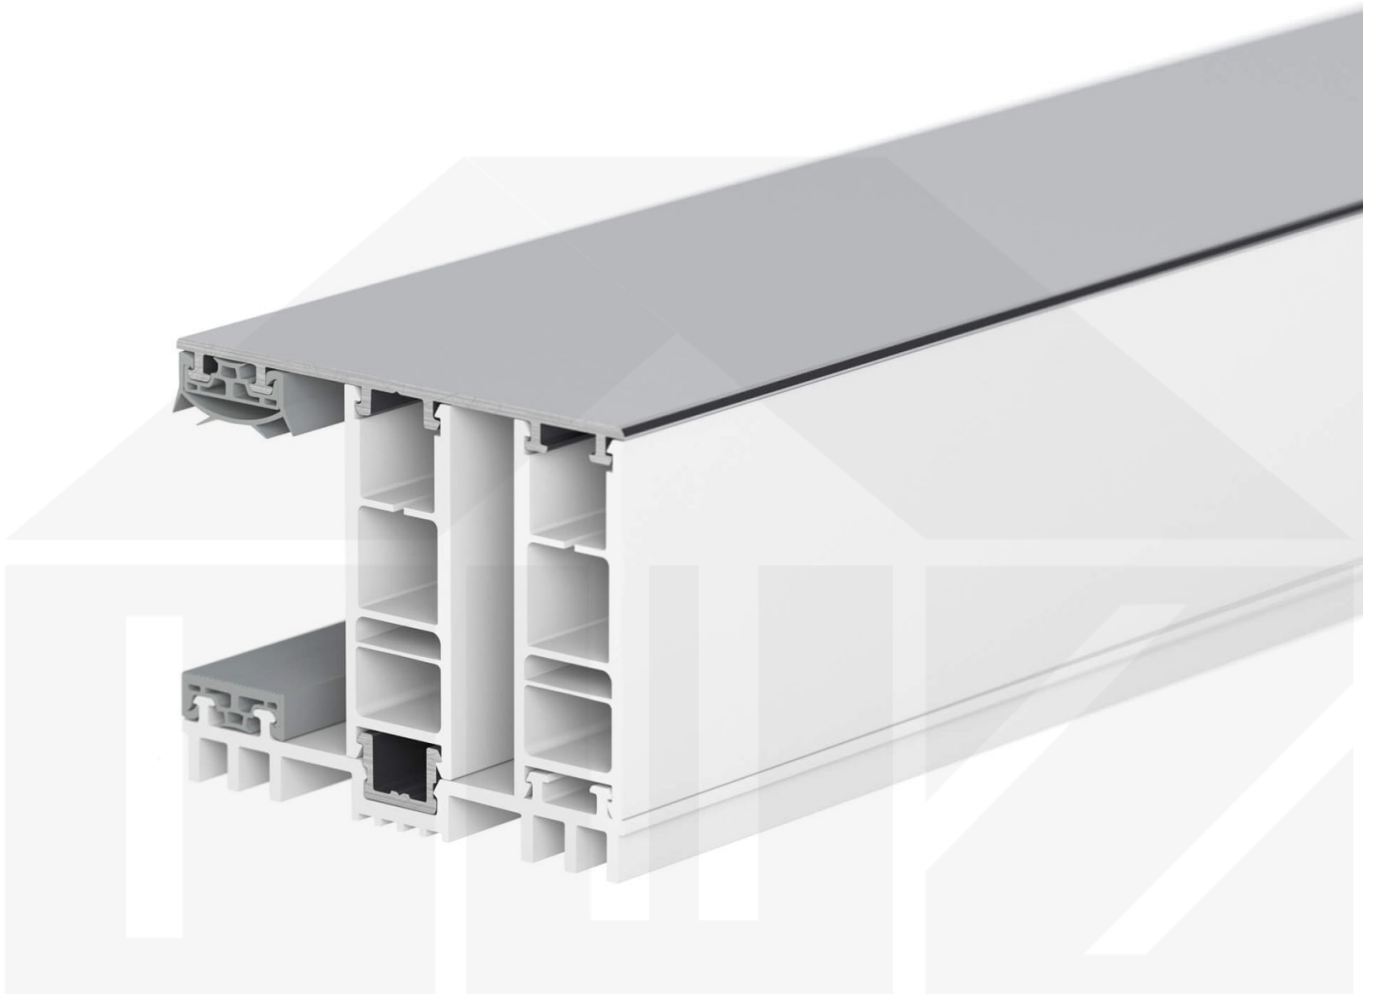

Mendiger | Randprofil | 32 mm | Thermo/Thermo | Aluminium | Blank | 3500 mm

Dach & Wand Zeven

Art. Nr.: 47326000350

Beschreibung

Mendiger Profil Thermo / Thermo

Das Mendiger Verlegeprofil ist ein 60 mm breites Profilsystem aus einem Mix von Aluminium und hochwertigem PVC, das durch das Klick-System sehr einfach montiert werden kann. Dieses Verbindungssystem ist in der Farbe Blank Aluminium mit weißen Mittelsteg in Längen von 2,00 - 7,02 m für 10 mm bis 32 mm starke Stegplatten und Massivplatten erhältlich. Die Mittelprofile bestehen aus 2 Teile (Unter- und Oberprofil), die Randprofile aus 3 Teile (Unter- und Oberprofil sowie Randteil zum Einschieben).

Einsatzbereich

Diese Verlegeprofile werden für die Montage von Stegplatten und Massivplatten benötigt. Da diese Platten durch ihre Ausdehnung nicht direkt verschraubt werden sollten, werden sie in Verlegeprofile geschoben. Das Verbindungssystem wiederum wird auf die Unterkonstruktion geschraubt.

Besonderheit

Das Klick-System verspricht eine sehr einfache Montage, da nur das Unterprofil festgeschraubt wird und das Oberprofil rauf geklickt wird. Dieses langlebige Profilsystem hat vormontierte Dichtungen, die das Wasser abwehrt und die Platten schützt. Durch die besondere Form der Unterseite ist dieses Profil ideal für dichte Räume geeignet, da sich zwischen dem Profil und der Unterkonstruktion kein Schweißwasser bilden kann, das z.B. das Holz verrotten lassen würde.

Hier geht's zum Artikel:

Scannen Sie einfach diesen Barcode mit Ihrem Handy und Sie gelangen direkt zum Produkt mit weiteren Informationen, Bildern, Videos usw.

Technische Details

Zustand	Neu
Ausführung	Randprofil
Länge	3500 mm
Material	Aluminium und Kunststoff
Farbe	Blank
Einsatzbereich	Abschluss Längsseiten Steg- oder Glasplatten
Besonderheit	Mit Lüftungsraum - Ideal für Wintergarten
Verlegeprofil	Mendiger Profil Thermo
Montage	Klicksystem
Breite	60 mm
Passend für	32 mm
Qualität	Deluxe
Topseller	Nein
Marke	VLf