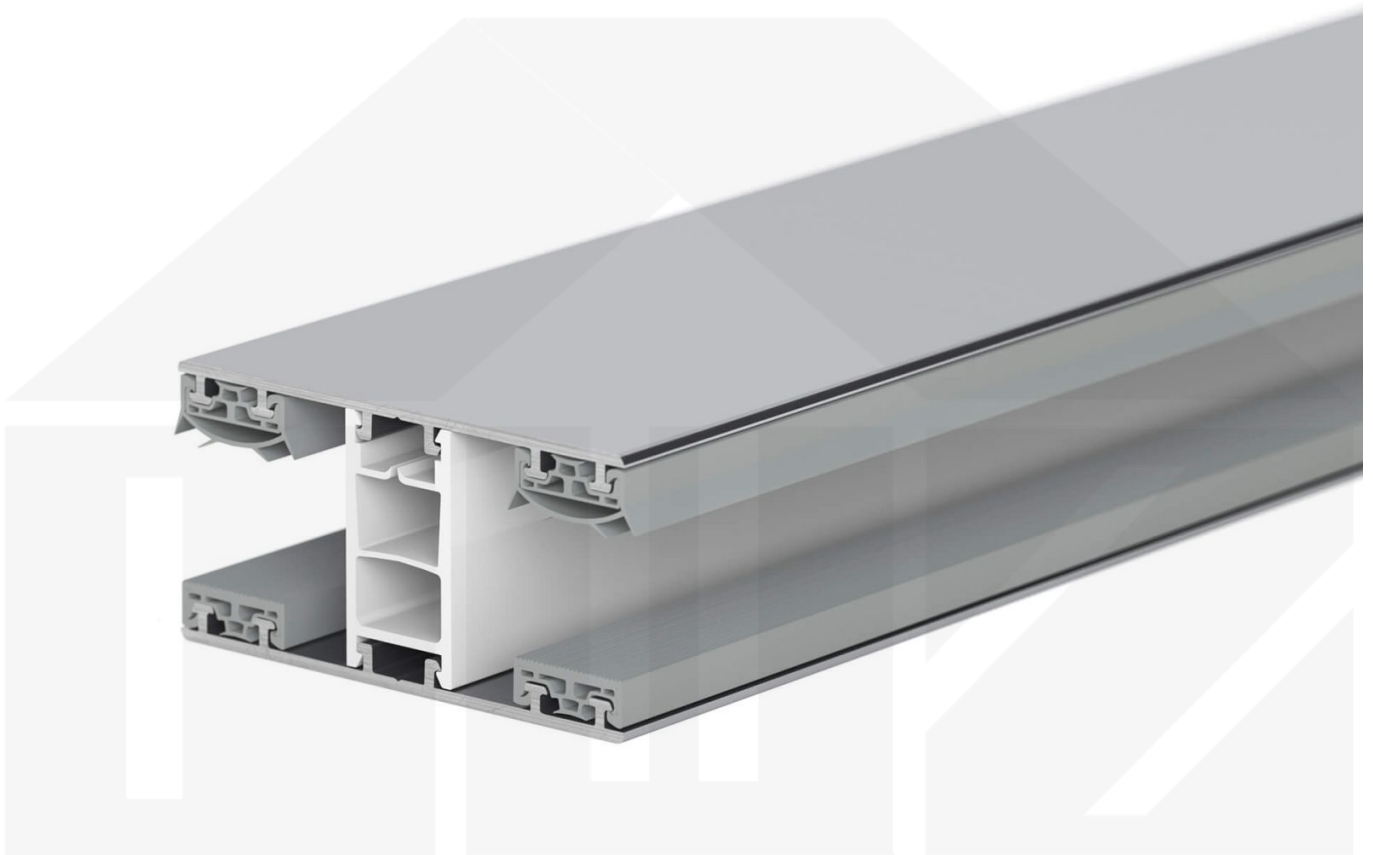

Mendiger | Mittelprofil | 16 mm | Thermo/Classic | Aluminium | Blank | 2500 mm

Dach & Wand Zeven

Art. Nr.: 48166000250

Beschreibung

Mendiger Profil Thermo / Classic

Das Mendiger Verlegeprofil ist ein wahlweise 60 mm breites Profilsystem aus einem Mix von Aluminium und hochwertigem PVC, das durch das Klick-System sehr einfach montiert werden kann. Dieses Verbindungssystem ist in der Farbe Blank Aluminium mit weißen Mittelsteg in Längen von 2,00 - 7,02 m für 10 mm bis 32 mm starke Stegplatten und Massivplatten erhältlich. Die Mittelprofile bestehen aus 2 Teile (Unter- und Oberprofil), die Randprofile aus 3 Teile (Unter- und Oberprofil sowie Randteil zum Einschieben).

Einsatzbereich

Diese Verlegeprofile werden für die Montage von Stegplatten und Massivplatten benötigt. Da diese Platten durch ihre Ausdehnung nicht direkt verschraubt werden sollten, werden sie in Verlegeprofile geschoben. Das Verbindungssystem wiederum wird auf die Unterkonstruktion geschraubt.

Besonderheit

Das Klick-System verspricht eine sehr einfache Montage, da nur das Unterprofil festgeschraubt wird und das Oberprofil rauf geklickt wird. Dieses langlebige Profilsystem hat vormontierte Dichtungen, der das Wasser abwehrt und die Platten schützt.

Hier geht's zum Artikel:

Scannen Sie einfach diesen Barcode mit Ihrem Handy und Sie gelangen direkt zum Produkt mit weiteren Informationen, Bilder, Videos usw.

Technische Details

Zustand	Neu
Ausführung	Mittelprofil
Länge	2500 mm
Material	Aluminium und Kunststoff
Farbe	Blank
Einsatzbereich	Verbindung Steg- & Glasplatten
Verlegeprofil	Mendiger Profil
Montage	Klicksystem
Breite	60 mm
Passend für	16 mm
Qualität	Deluxe
Topseller	Ja
Marke	VLF