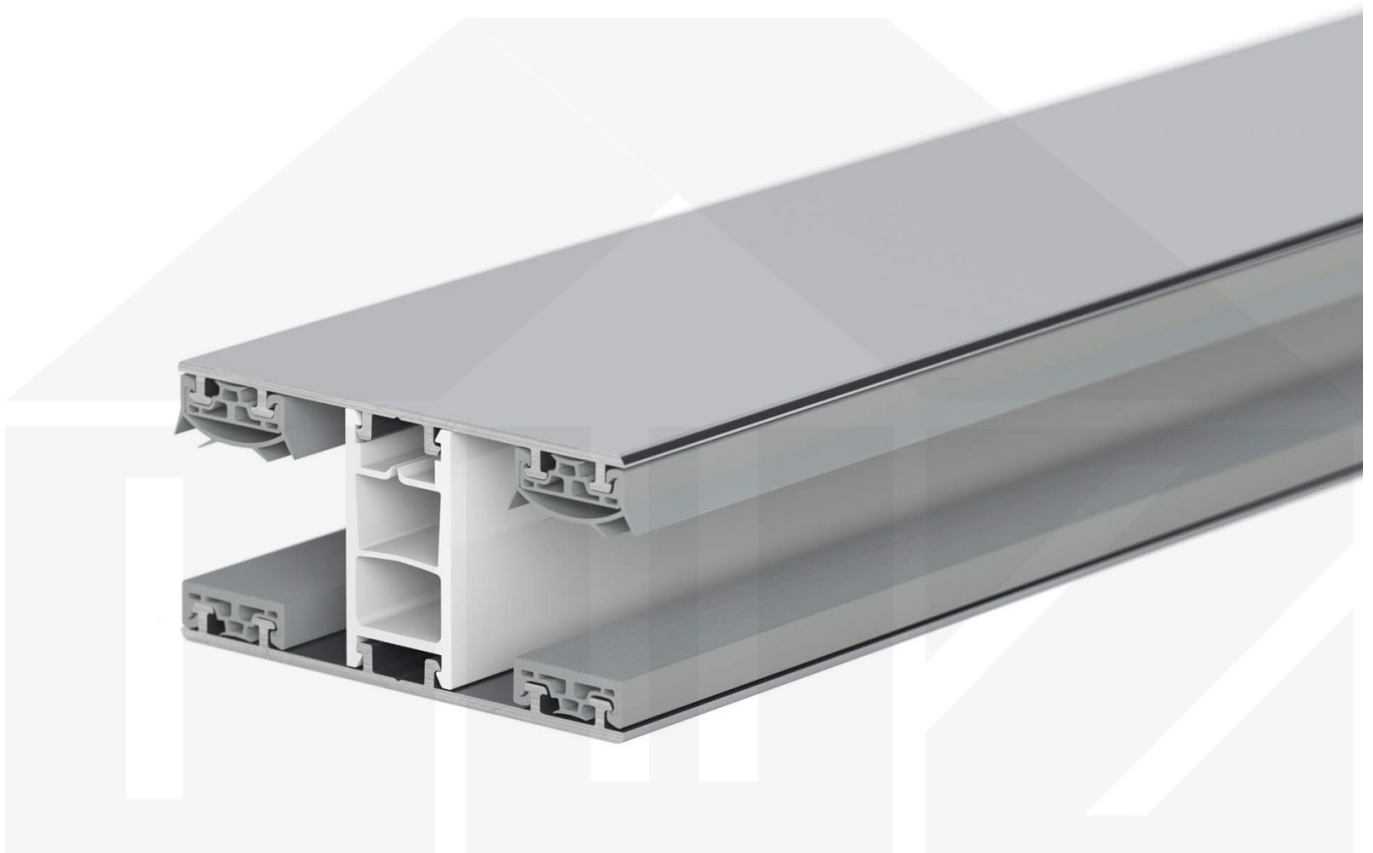

## Mendiger | Mittelprofil | 16 mm | Thermo/Classic | Aluminium | Blank | 4000 mm

Dach & Wand Zeven

Art. Nr.: 48166000400

### Mendiger Profil Thermo / Classic

Das Mendiger Verlegeprofil ist ein wahlweise 60 mm breites Profilsystem aus einem Mix von Aluminium und hochwertigem PVC, das durch das Klick-System sehr einfach montiert werden kann. Dieses Verbindungssystem ist in der Farbe Blank Aluminium mit weißen Mittelsteg in Längen von 2,00 - 7,02 m für 10 mm bis 32 mm starke Stegplatten und Massivplatten erhältlich. Die Mittelprofile bestehen aus 2 Teile (Unter- und Oberprofil), die Randprofile aus 3 Teile (Unter- und Oberprofil sowie Randteil zum Einschieben).

### Einsatzbereich

Diese Verlegeprofile werden für die Montage von Stegplatten und Massivplatten benötigt. Da diese Platten durch ihre Ausdehnung nicht direkt verschraubt werden sollten, werden sie in Verlegeprofile geschoben. Das Verbindungssystem wiederum wird auf die Unterkonstruktion geschraubt.

### Besonderheit

Das Klick-System verspricht eine sehr einfache Montage, da nur das Unterprofil festgeschraubt wird und das Oberprofil rauf geklickt wird. Dieses langlebige Profilsystem hat vormontierte Dichtungen, der das Wasser abwehrt und die Platten schützt.