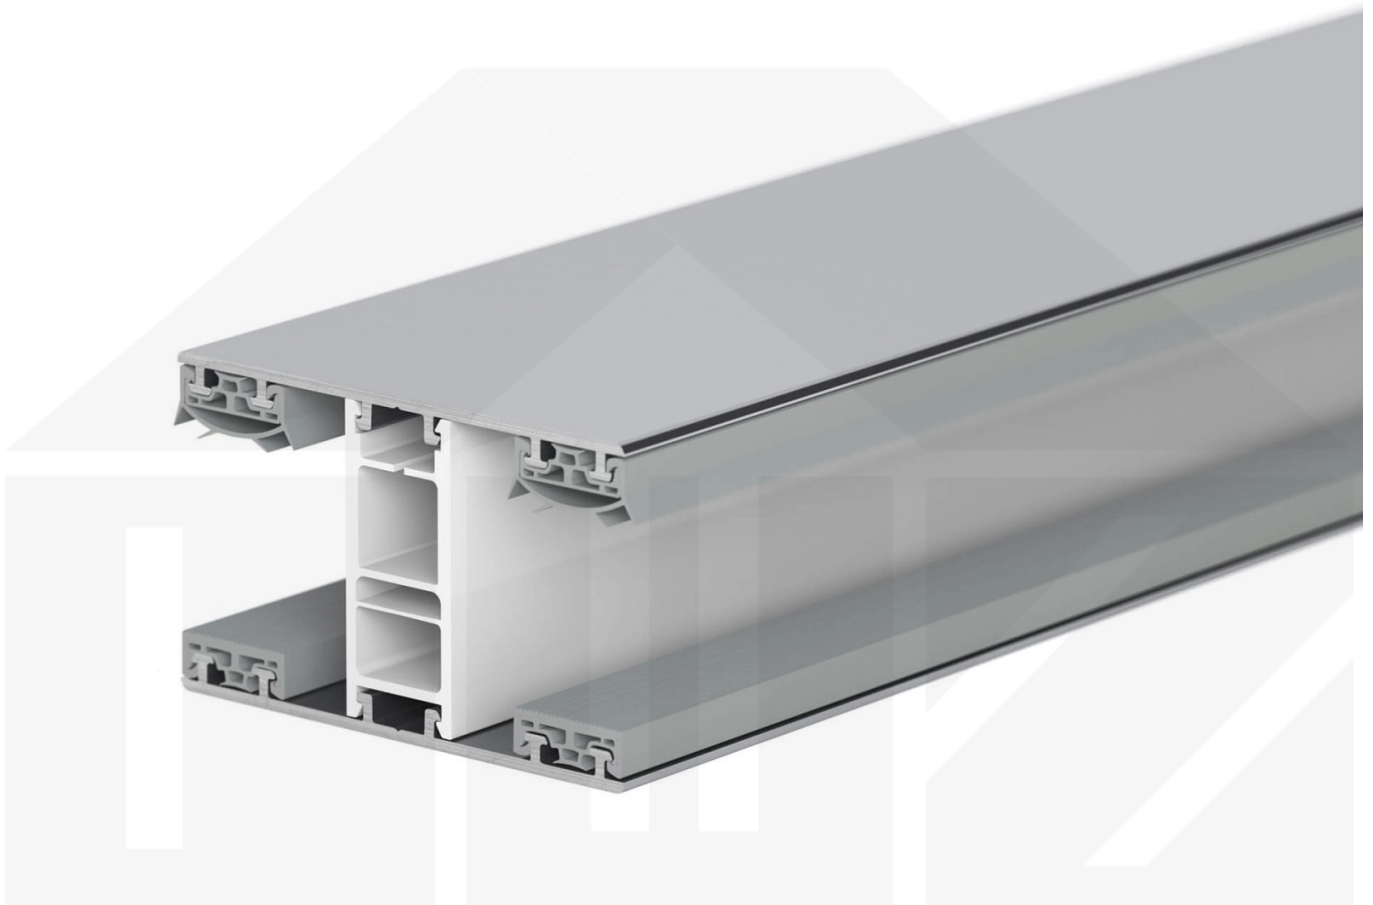

Mendiger | Mittelprofil | 25 mm | Thermo/Classic | Aluminium | Blank | 2500 mm

Dach & Wand Zeven

Art. Nr.: 48256000250

Beschreibung

Mendiger Profil Thermo / Classic

Das Mendiger Verlegeprofil ist ein wahlweise 60 mm breites Profilsystem aus einem Mix von Aluminium und hochwertigem PVC, das durch das Klick-System sehr einfach montiert werden kann. Dieses Verbindungssystem ist in der Farbe Blank Aluminium mit weißen Mittelsteg in Längen von 2,00 - 7,02 m für 10 mm bis 32 mm starke Stegplatten und Massivplatten erhältlich. Die Mittelprofile bestehen aus 2 Teile (Unter- und Oberprofil), die Randprofile aus 3 Teile (Unter- und Oberprofil sowie Randteil zum Einschieben).

Einsatzbereich

Diese Verlegeprofile werden für die Montage von Stegplatten und Massivplatten benötigt. Da diese Platten durch ihre Ausdehnung nicht direkt verschraubt werden sollten, werden sie in Verlegeprofile geschoben. Das Verbindungssystem wiederum wird auf die Unterkonstruktion geschraubt.

Besonderheit

Das Klick-System verspricht eine sehr einfache Montage, da nur das Unterprofil festgeschraubt wird und das Oberprofil rauf geklickt wird. Dieses langlebige Profilsystem hat vormontierte Dichtungen, der das Wasser abwehrt und die Platten schützt.

Technische Details

Zustand	Neu
Ausführung	Mittelprofil
Länge	2500 mm
Material	Aluminium und Kunststoff
Farbe	Blank
Einsatzbereich	Verbindung Steg- & Glasplatten
Verlegeprofil	Mendiger Profil
Montage	Klicksystem
Breite	60 mm
Passend für	25 mm
Qualität	Deluxe
Topseller	Nein
Marke	VLF