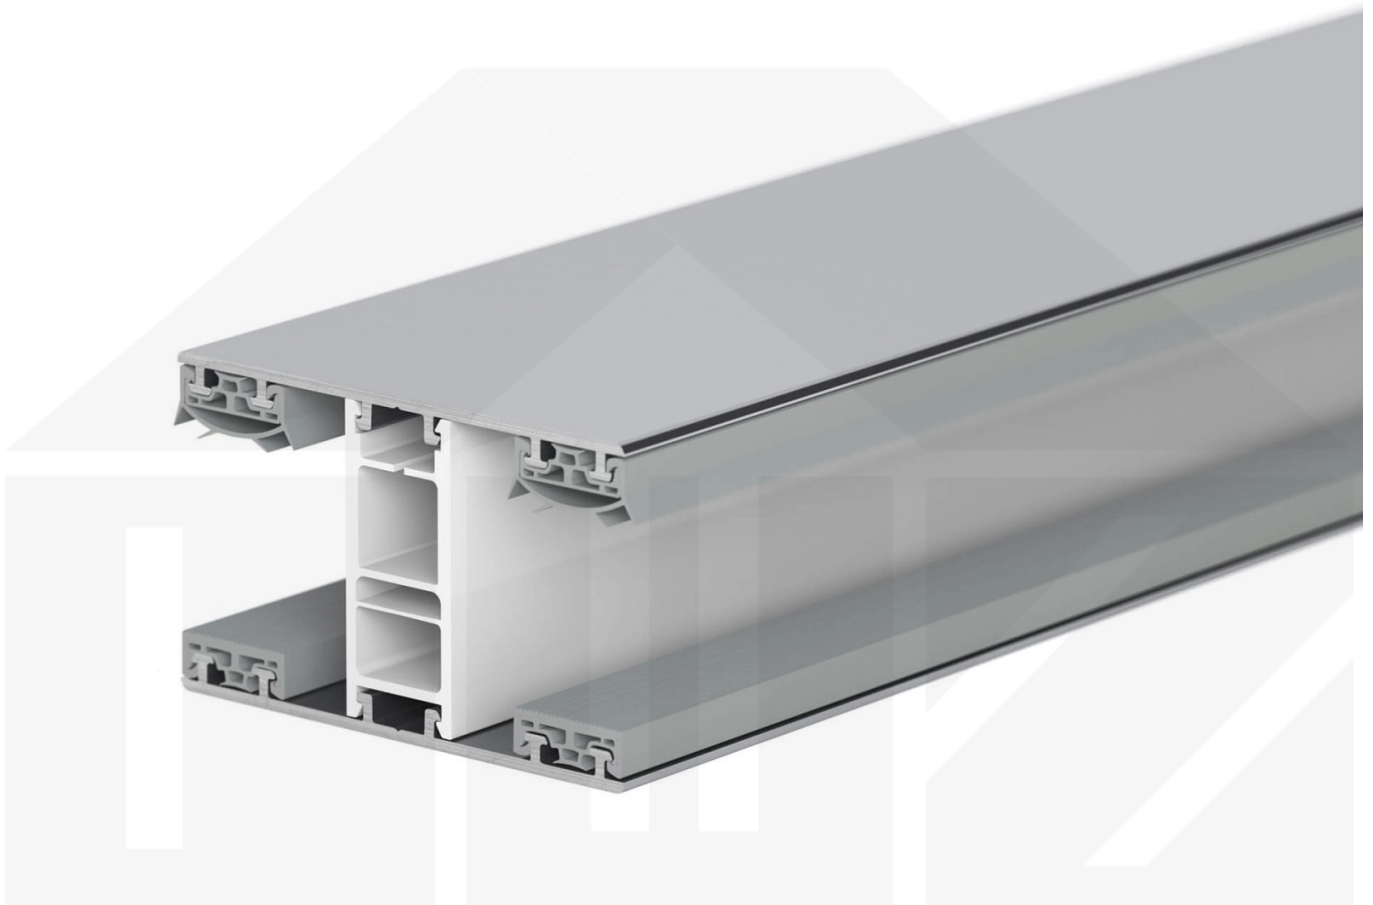

**Mendiger | Mittelprofil | 25 mm | Thermo/Classic | Aluminium | Blank | 3500 mm**

Dach & Wand Zeven

Art. Nr.: 48256000350

### Mendiger Profil Thermo / Classic

Das Mendiger Verlegeprofil ist ein wahlweise 60 mm breites Profilsystem aus einem Mix von Aluminium und hochwertigem PVC, das durch das Klick-System sehr einfach montiert werden kann. Dieses Verbindungssystem ist in der Farbe Blank Aluminium mit weißen Mittelsteg in Längen von 2,00 - 7,02 m für 10 mm bis 32 mm starke Stegplatten und Massivplatten erhältlich. Die Mittelprofile bestehen aus 2 Teile (Unter- und Oberprofil), die Randprofile aus 3 Teile (Unter- und Oberprofil sowie Randteil zum Einschieben).

### Einsatzbereich

Diese Verlegeprofile werden für die Montage von Stegplatten und Massivplatten benötigt. Da diese Platten durch ihre Ausdehnung nicht direkt verschraubt werden sollten, werden sie in Verlegeprofile geschoben. Das Verbindungssystem wiederum wird auf die Unterkonstruktion geschraubt.

### Besonderheit

Das Klick-System verspricht eine sehr einfache Montage, da nur das Unterprofil festgeschraubt wird und das Oberprofil rauf geklickt wird. Dieses langlebige Profilsystem hat vormontierte Dichtungen, der das Wasser abwehrt und die Platten schützt.